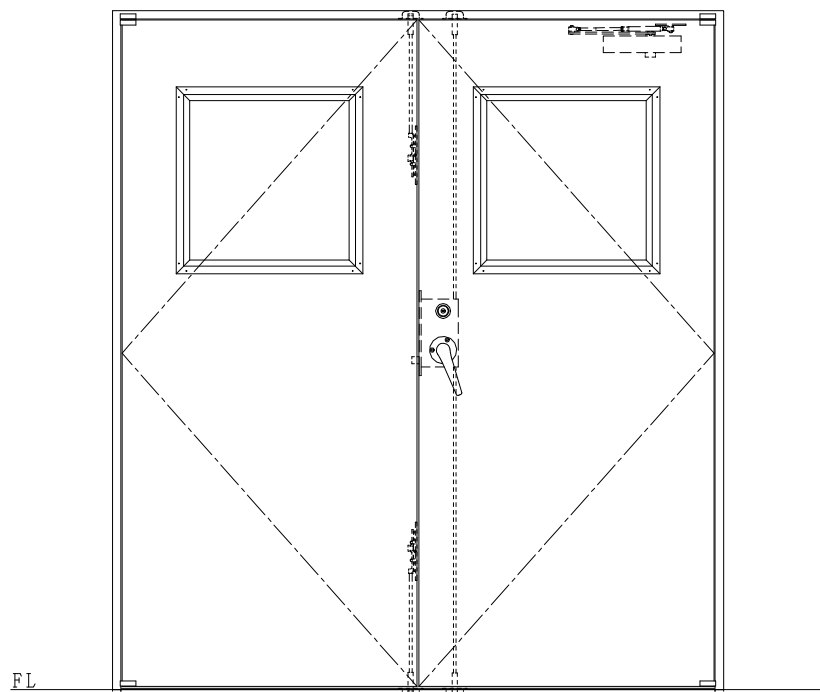

SUS枠

NEW STAR
 ピボットヒンジ8C-5①T

作図縮尺	
正面図	1/1
水平断面図	2.5/1
垂直断面図	2.5/1

SUNWIZZ

品名: ステンレスドア

型名: DSU40 (V1.1)・両開-F3M-4方 エアタイト (下枠SUS製)

DSU40-11WR3MU0-P-C1-2203