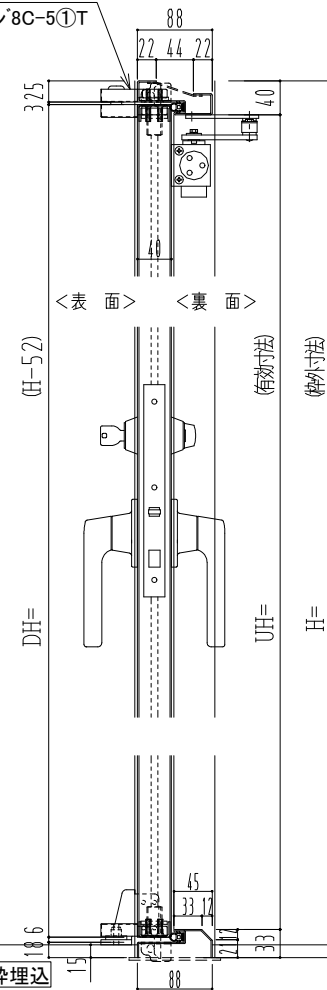

SUS枠

NEW STAR
 ピボットヒンジ8C-5①T

作図縮尺	
正面図	1/1
水平断面図	2.5/1
垂直断面図	2.5/1

SUNWIZZ

品名: ステンレスドア

型名: DSU40 (V1.1)・両開-F3M-4方 エアタイト (下枠SUS製)

DSU40-11WR3MU0-P-C1-2203