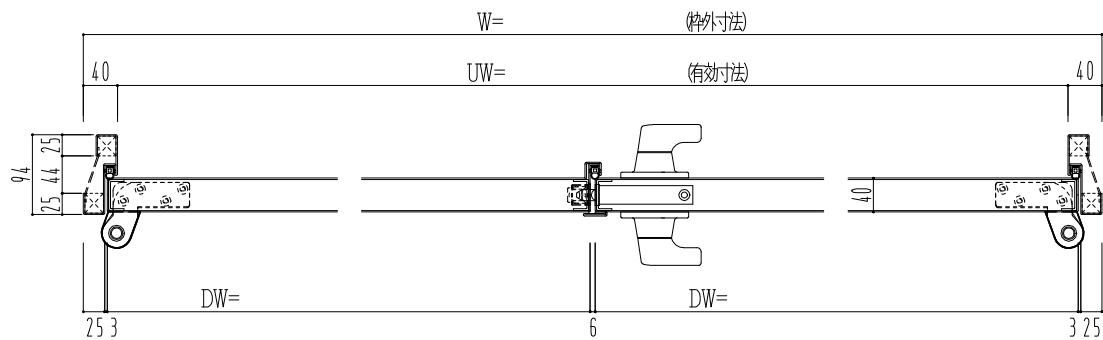

SUS枠

NEW STAR
 ピボットヒンジ8C-5①T

作図縮尺	
正面図	1/1
水平断面図	2.5/1
垂直断面図	2.5/1

SUNWIZZ

品名: ステンレスドア

型名: DSU40 (V1.1)・両開-F3M-4方 エアタイト (下枠SUS製)

DSU40-11WR3MU0-P-C1-2203