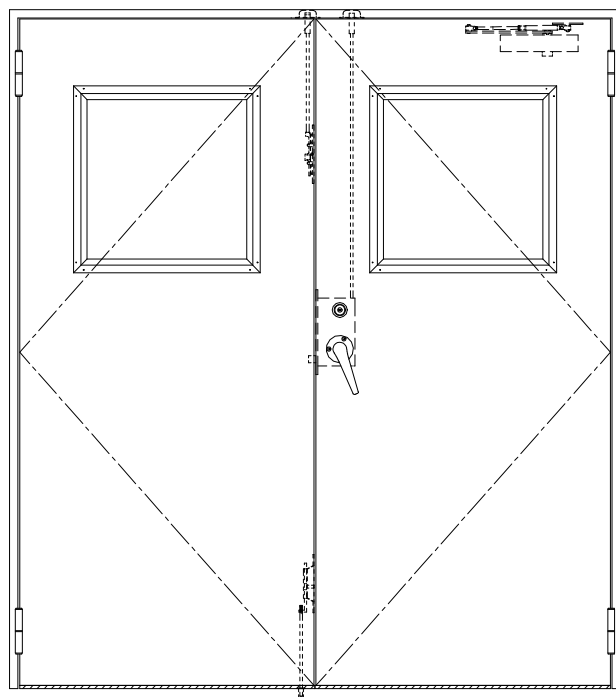

SUS枠

作図縮尺	
正面図	1/1
水平断面図	2.5/1
垂直断面図	2.5/1

SUNWIZZ

品名: ステンレスドア

型名: DSU40 (V1.1)・両開-F3M-3方 スレイト

DSU40-11WR3MZ0-A1-2203