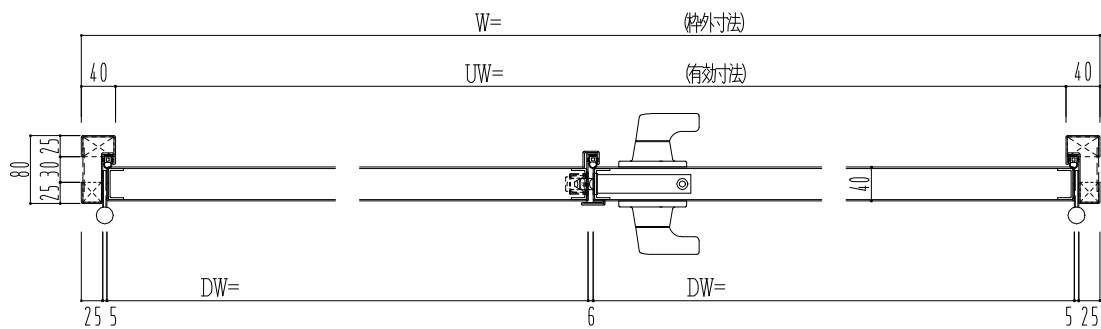

SUS枠

作図縮尺	
正面図	1/1
水平断面図	2.5/1
垂直断面図	2.5/1

SUNWIZZ

品名: ステンレスドア

型名: DSU40 (V1.1)・両開-F3M-3方 スレイト

DSU40-11WR3MZ0-A1-2203