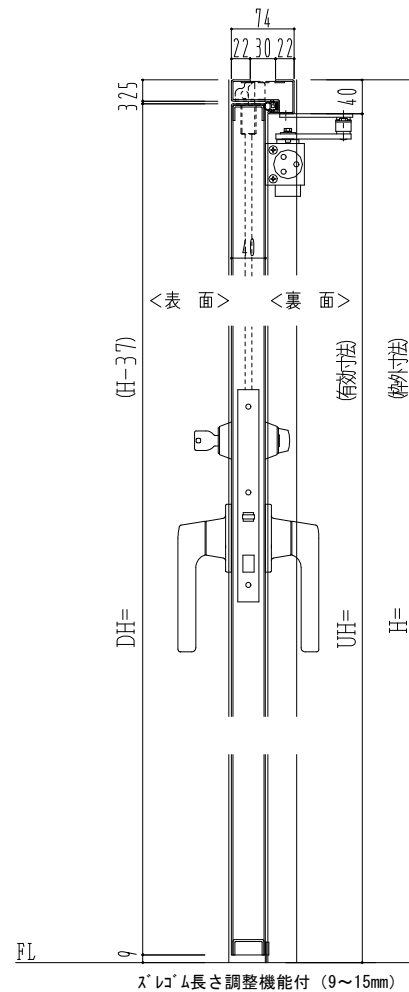

SUS枠

作図縮尺	
正面図	1/1
水平断面図	2.5/1
垂直断面図	2.5/1

SUNWIZZ

品名: ステンレスドア

型名: DSU40 (V1.1)・両開-F3M-3方 スレイト

DSU40-11WR3MZ0-A1-2203