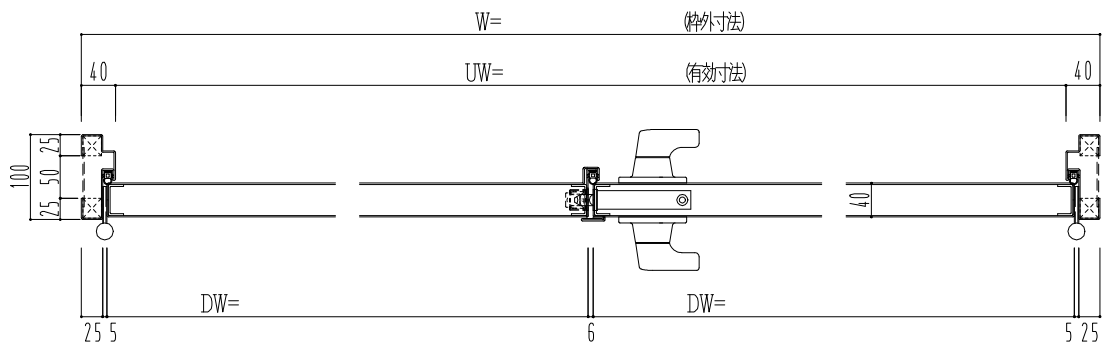

SUS枠

作図縮尺	
正面図	1/1
水平断面図	2.5/1
垂直断面図	2.5/1

SUNWIZZ	品名: ステンレスドア	型名: DSU40 (V1.1)・両開-F3M-3方 スレイト	DSU40-11WR3MZ0-B1-2203
---------	-------------	---------------------------------	------------------------