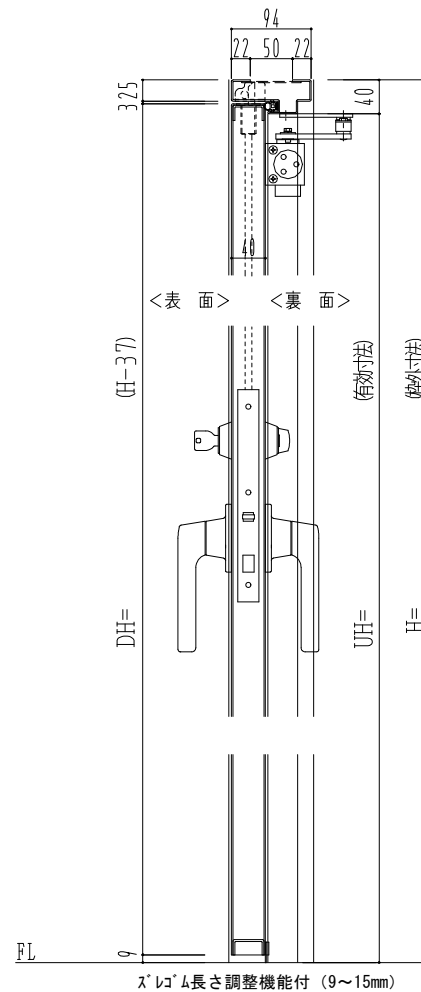

SUS枠

作図縮尺	
正面図	1/1
水平断面図	2.5/1
垂直断面図	2.5/1

SUNWIZZ	品名: ステンレスドア	型名: DSU40 (V1.1)・両開-F3M-3方 スレイト	DSU40-11WR3MZ0-B1-2203
---------	-------------	---------------------------------	------------------------