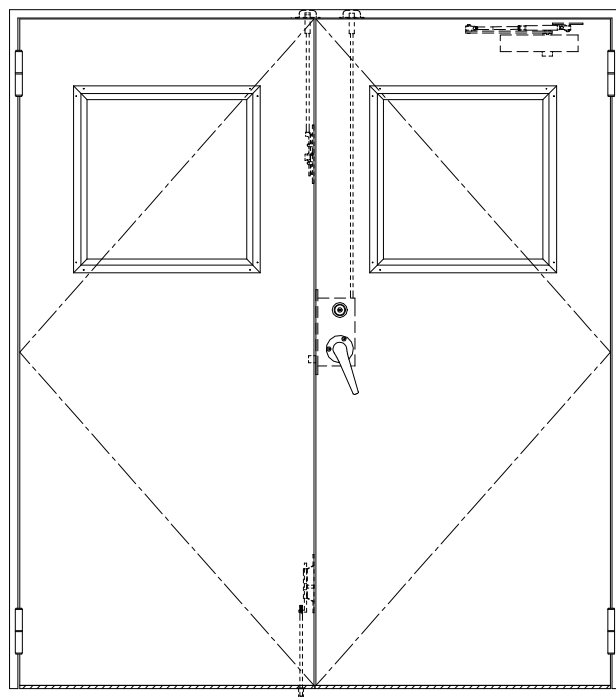

SUS枠

作図縮尺	
正面図	1/1
水平断面図	2.5/1
垂直断面図	2.5/1

SUNWIZZ	品名: ステンレスドア	型名: DSU40 (V1.1)・両開-F3M-3方 スレイト	DSU40-11WR3MZ0-B1-2203
---------	-------------	---------------------------------	------------------------