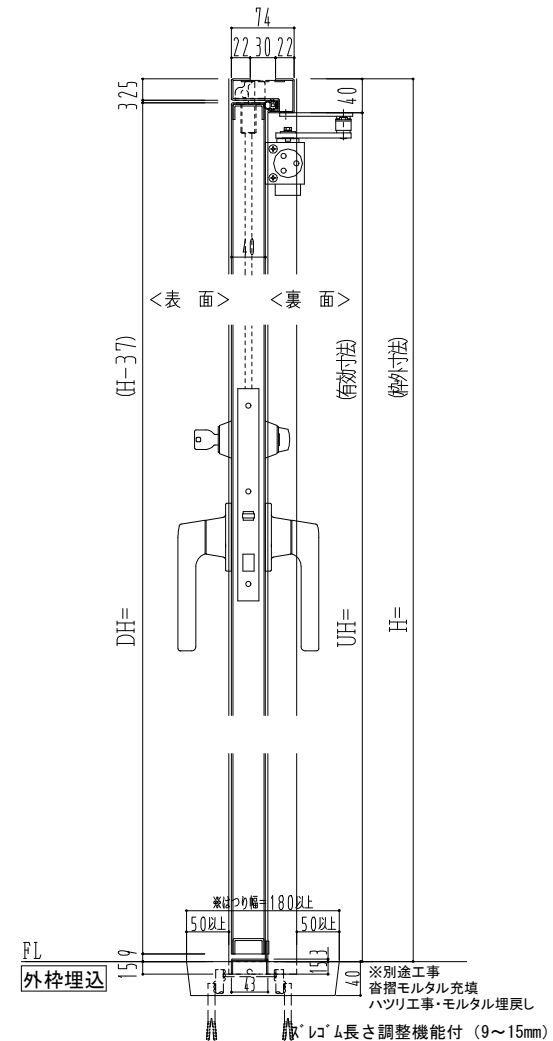

SUS枠

作図縮尺	
正面図	1 / 1
水平断面図	2.5 / 1
垂直断面図	2.5 / 1

SUNWIZZ	品名: ステンレスドア	型名: DSU40 (V1.1)・両開-F3M-3方スライト	DSU40-11WR3MZ1-A1-2203
---------	-------------	--------------------------------	------------------------