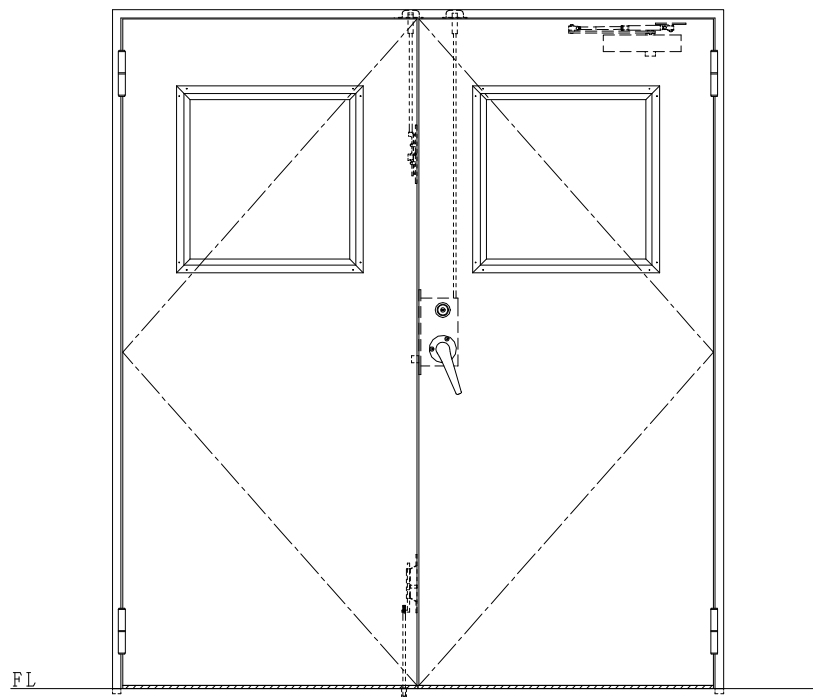

SUS枠

作図縮尺	
正面図	1 / 1
水平断面図	2.5 / 1
垂直断面図	2.5 / 1

SUNWIZZ	品名: ステンレスドア	型名: DSU40 (V1.1)・両開-F3M-3方スライト	DSU40-11WR3MZ1-A1-2203
---------	-------------	--------------------------------	------------------------