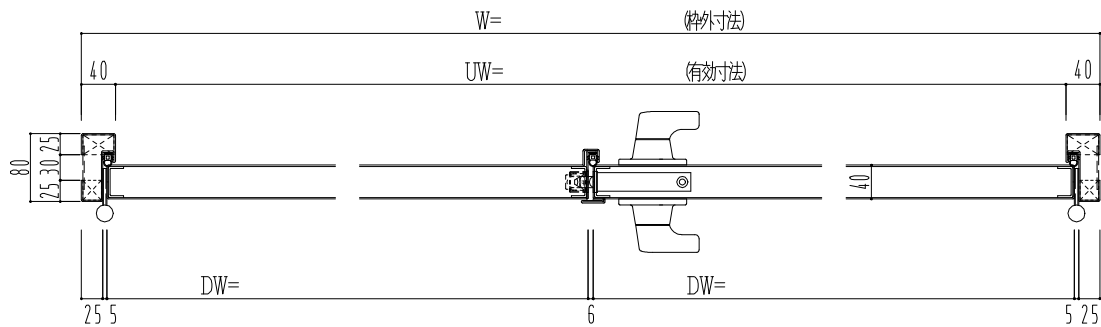

SUS枠

作図縮尺	
正面図	1 / 1
水平断面図	2.5 / 1
垂直断面図	2.5 / 1

SUNWIZZ	品名: ステンレスドア	型名: DSU40 (V1.1)・両開-F3M-3方スライト	DSU40-11WR3MZ1-A1-2203
---------	-------------	--------------------------------	------------------------