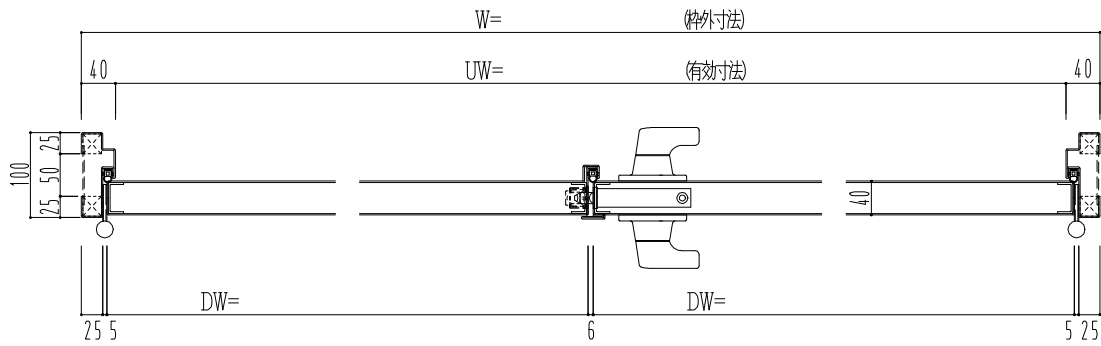

SUS枠

作図縮尺	
正面図	1/1
水平断面図	2.5/1
垂直断面図	2.5/1

SUNWIZZ	品名: ステンレスドア	型名: DSU40 (V1.1)・両開-F3M-3方 スレイト	DSU40-11WR3MZ1-B1-2203
---------	-------------	---------------------------------	------------------------