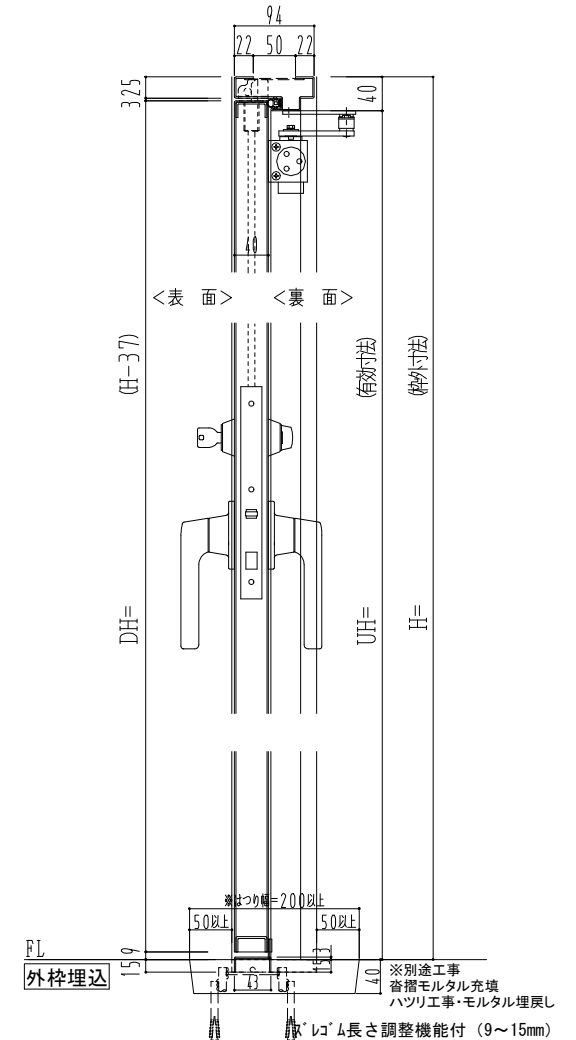

SUS枠

作図縮尺	
正面図	1/1
水平断面図	2.5/1
垂直断面図	2.5/1

SUNWIZZ	品名: ステンレスドア	型名: DSU40 (V1.1)・両開-F3M-3方 スレイト	DSU40-11WR3MZ1-B1-2203
---------	-------------	---------------------------------	------------------------