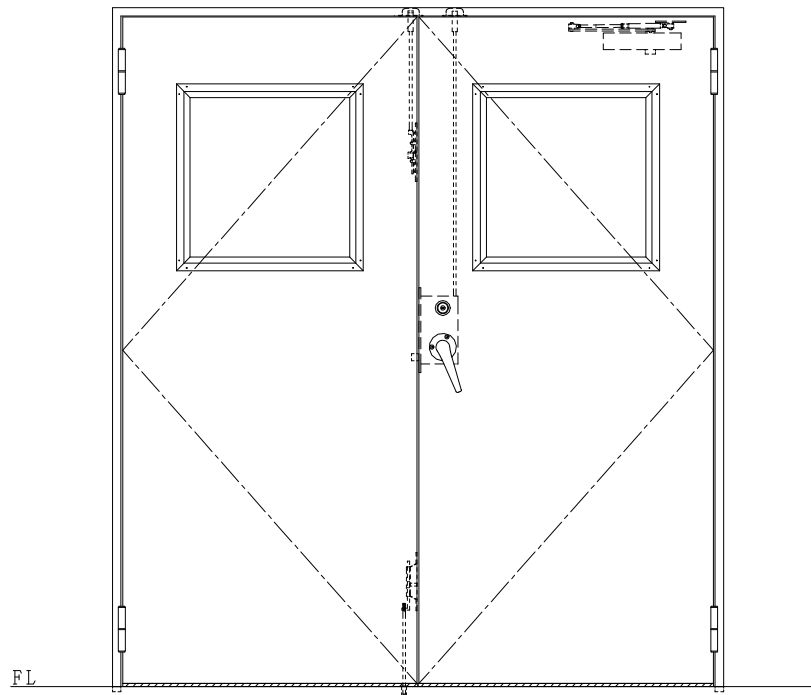

SUS枠

作図縮尺	
正面図	1/1
水平断面図	2.5/1
垂直断面図	2.5/1

SUNWIZZ	品名: ステンレスドア	型名: DSU40 (V1.1)・両開-F3M-3方 スレイト	DSU40-11WR3MZ1-B1-2203
---------	-------------	---------------------------------	------------------------