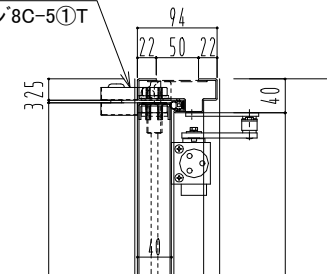

NEW STAR
 ピボットヒンジ8C-5①T

FL
 外枠埋込

※別途工事
 奋摺モルタル充填
 ハツリ工事・モルタル埋戻し
 レゴム長さ調整機能付 (9~15mm)

作図縮尺	
正面図	1/1
水平断面図	2.5/1
垂直断面図	2.5/1

SUNWIZZ

品名: ステンレスドア

型名: DSU40 (V1.1)・両開-F3M-3方 スライト

DSU40-11WR3MZ1-P-B1-2203