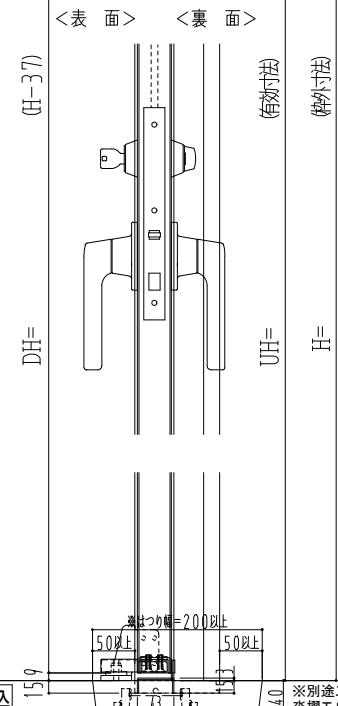

NEW STAR
 ピボットヒンジ8C-5①T

FL
 外枠埋込

※別途工事
 奋摺モルタル充填
 ハツリ工事・モルタル埋戻し
 レゴム長さ調整機能付 (9~15mm)

作図縮尺	
正面図	1/1
水平断面図	2.5/1
垂直断面図	2.5/1

SUNWIZZ

品名: ステンレスドア

型名: DSU40 (V1.1)・両開-F3M-3方 スライト

DSU40-11WR3MZ1-P-B1-2203