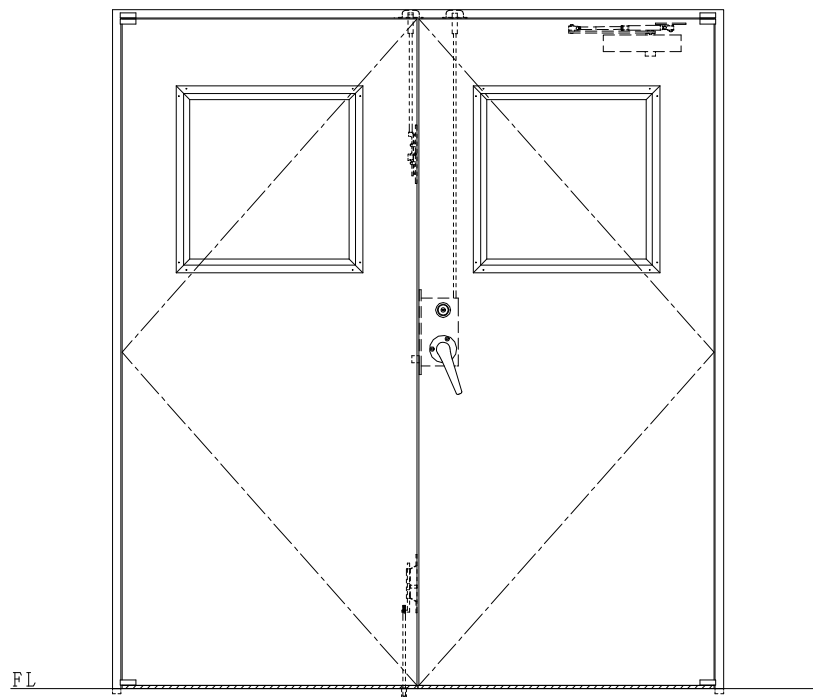

NEW STAR
 ピボットヒンジ8C-5①T

FL
 外枠埋込

※別途工事
 奋摺モルタル充填
 ハツリ工事・モルタル埋戻し
 レゴム長さ調整機能付 (9~15mm)

作図縮尺	
正面図	1/1
水平断面図	2.5/1
垂直断面図	2.5/1

SUNWIZZ

品名: ステンレスドア

型名: DSU40 (V1.1)・両開-F3M-3方 スライト

DSU40-11WR3MZ1-P-B1-2203