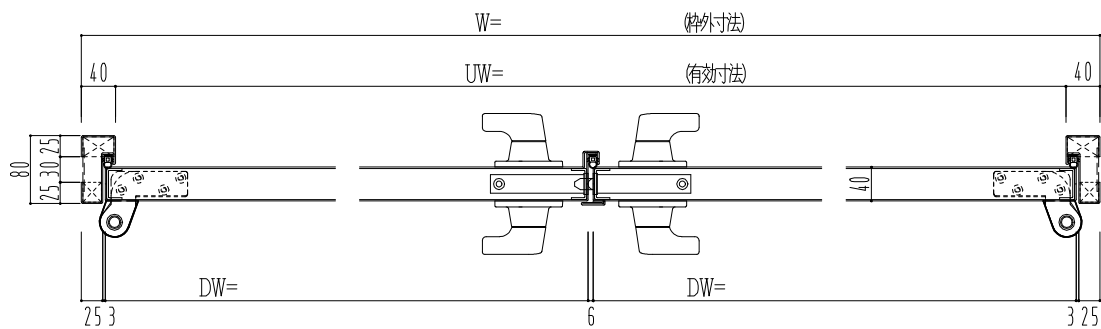

SUS枠

NEW STAR

ピボットヒンジ'8C-5①T

作図縮尺	
正面図	1/1
水平断面図	2.5/1
垂直断面図	2.5/1

SUNWIZZ

品名: ステンレスドア

型名: DSU40 (V1.1)・両開-F4-4方 17タイプ (下枠SUS製)

DSU40-11WR40A0-P-A1-2203