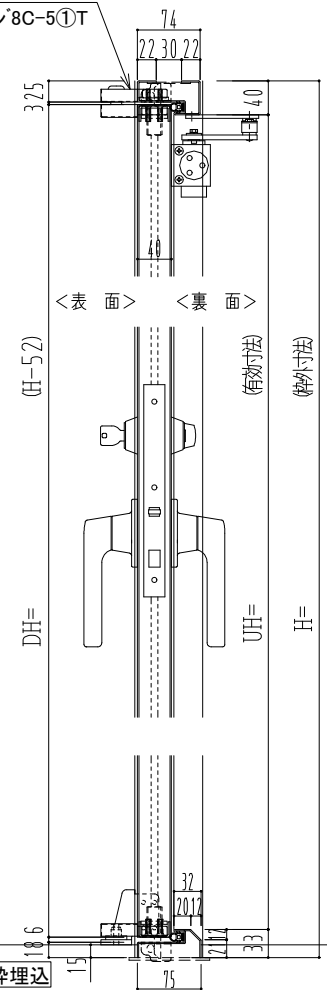

SUS枠

NEW STAR

ピボットヒンジ'8C-5①T

作図縮尺	
正面図	1/1
水平断面図	2.5/1
垂直断面図	2.5/1

SUNWIZZ

品名: ステンレスドア

型名: DSU40 (V1.1)・両開-F4-4方 17タイプ (下枠SUS製)

DSU40-11WR40A0-P-A1-2203