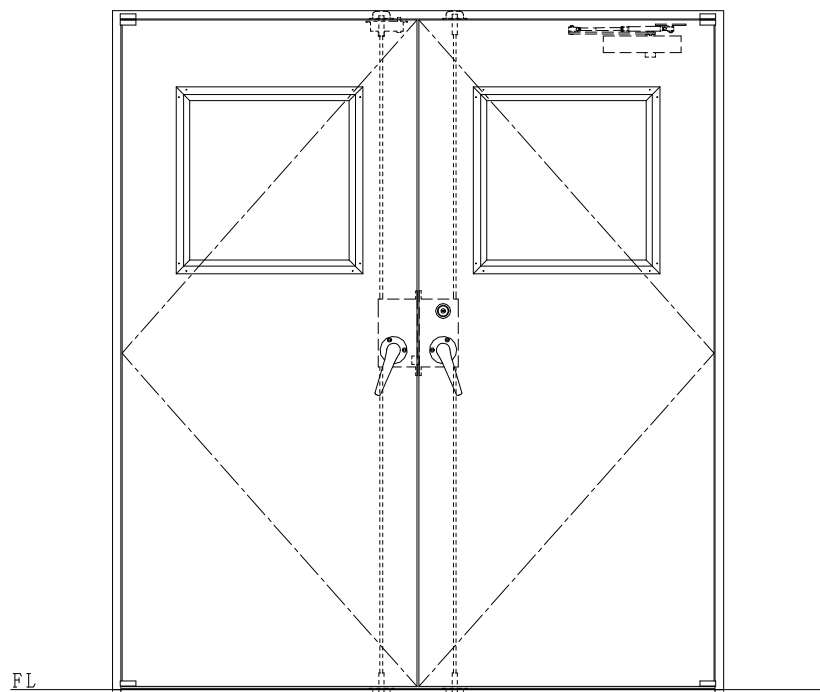

SUS枠

NEW STAR

ピボットヒンジ'8C-5①T

作図縮尺	
正面図	1/1
水平断面図	2.5/1
垂直断面図	2.5/1

SUNWIZZ

品名: ステンレスドア

型名: DSU40 (V1.1)・両開-F4-4方 17タイプ (下枠SUS製)

DSU40-11WR40A0-P-A1-2203