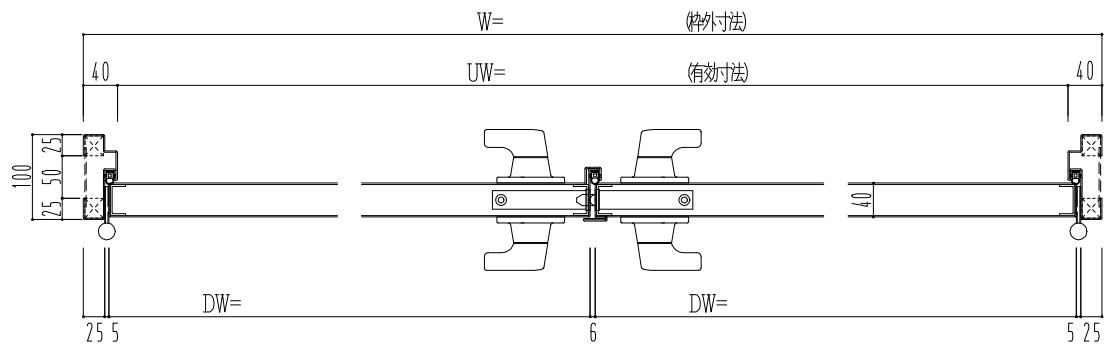

SUS枠

作 図 縮 尺	
正 面 図	1 / 1
水 平 断 面 図	2.5 / 1
垂 直 断 面 図	2.5 / 1

SUNWIZZ

品名： ステンレスドア

型名： DSU40 (V1.1) ・両開-F4-3方 ノット

DSU40-11WR40N0-B1-2203