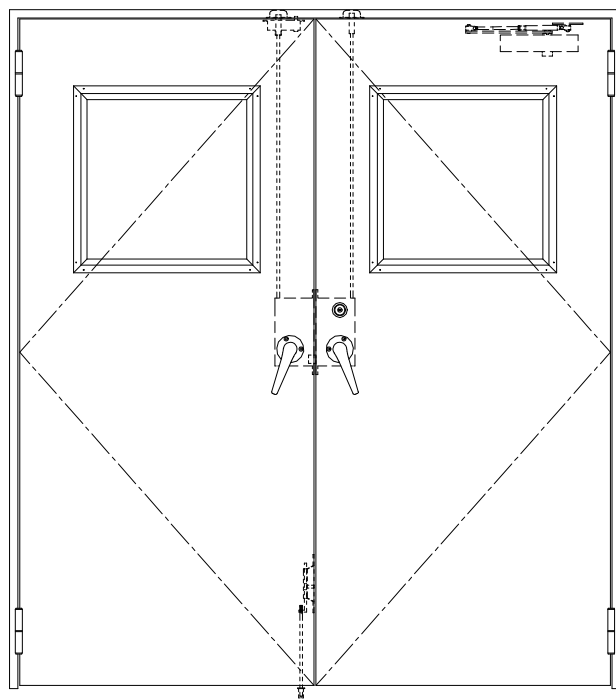

SUS枠

作 図 縮 尺	
正 面 図	1 / 1
水 平 断 面 図	2.5 / 1
垂 直 断 面 図	2.5 / 1

SUNWIZZ

品名： ステンレスドア

型名： DSU40 (V1.1) ・両開-F4-3方 ノット

DSU40-11WR40N0-B1-2203