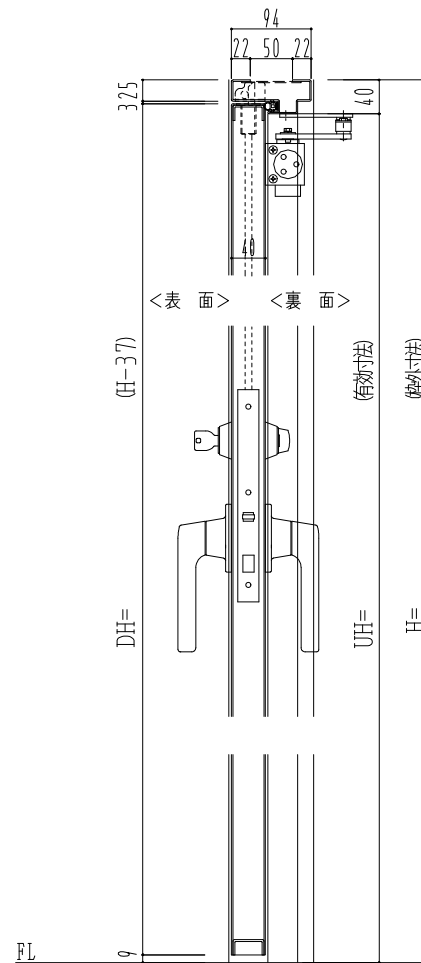

SUS枠

作 図 縮 尺	
正 面 図	1 / 1
水 平 断 面 図	2.5 / 1
垂 直 断 面 図	2.5 / 1

SUNWIZZ

品名： ステンレスドア

型名： DSU40 (V1.1) ・両開-F4-3方 ノット

DSU40-11WR40N0-B1-2203