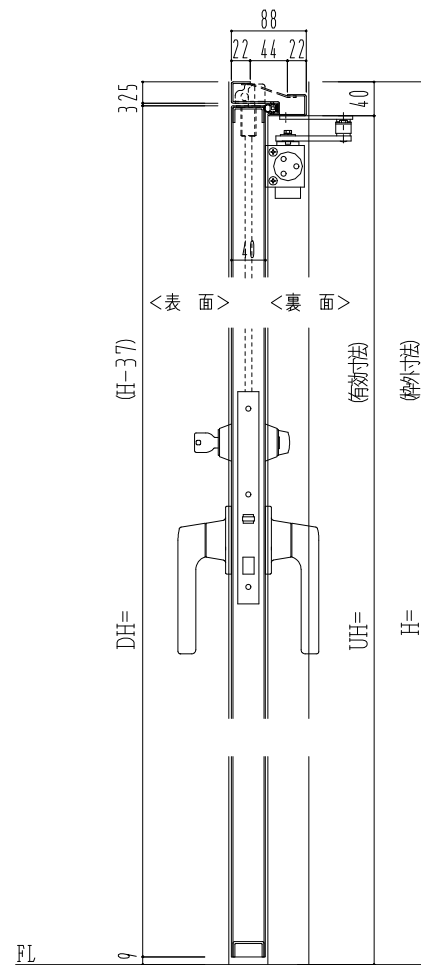

SUS枠

作図縮尺	
正面図	1 / 1
水平断面図	2.5 / 1
垂直断面図	2.5 / 1

SUNWIZZ

品名: ステンレスドア

型名: DSU40 (V1.1)・両開-F4-3方 ノット

DSU40-11WR40N0-C1-2203