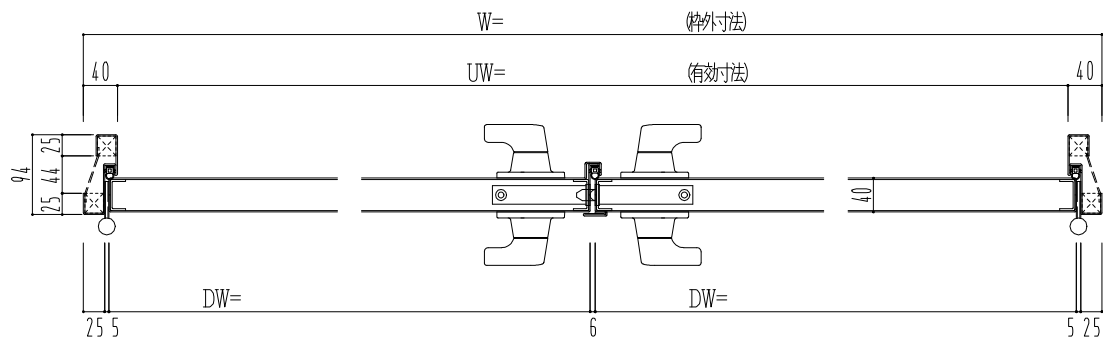

SUS枠

作図縮尺	
正面図	1 / 1
水平断面図	2.5 / 1
垂直断面図	2.5 / 1

SUNWIZZ

品名: ステンレスドア

型名: DSU40 (V1.1)・両開-F4-3方 ノット

DSU40-11WR40N0-C1-2203