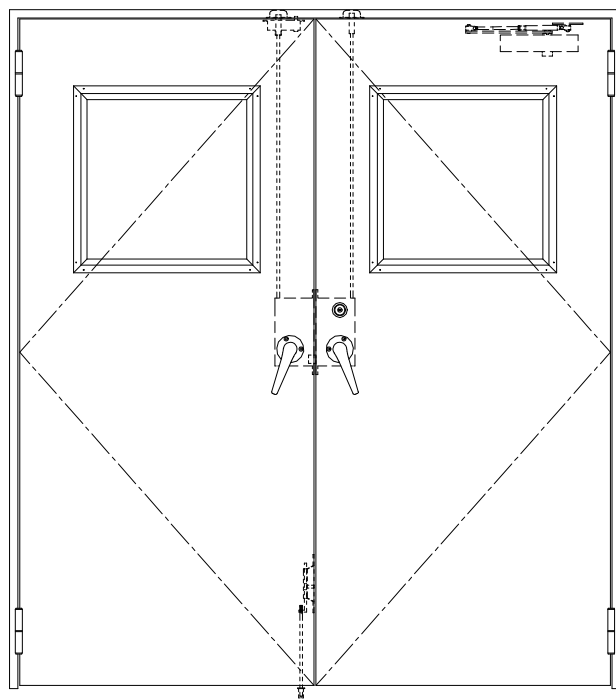

SUS枠

作図縮尺	
正面図	1 / 1
水平断面図	2.5 / 1
垂直断面図	2.5 / 1

SUNWIZZ

品名: ステンレスドア

型名: DSU40 (V1.1)・両開-F4-3方 ノット

DSU40-11WR40N0-C1-2203