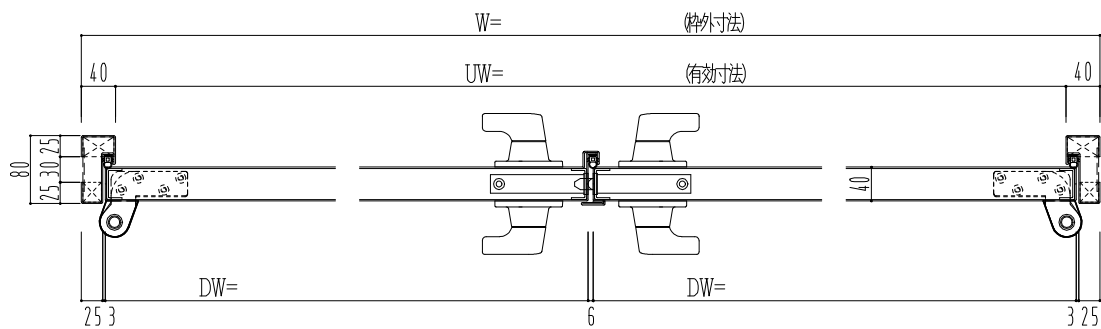

SUS枠

作図縮尺	
正面図	1/1
水平断面図	2.5/1
垂直断面図	2.5/1

SUNWIZZ

品名： ステンレスドア

型名： DSU40 (V1.1) ・両開-F4-3方 ノット

DSU40-11WR40N0-P-A1-2203