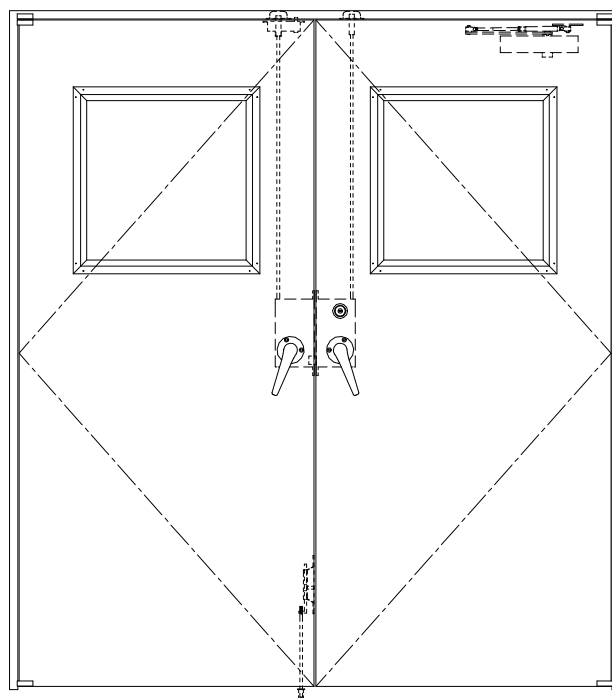

SUS枠

作図縮尺	
正面図	1/1
水平断面図	2.5/1
垂直断面図	2.5/1

SUNWIZZ

品名： ステンレスドア

型名： DSU40 (V1.1) ・両開-F4-3方 ノット

DSU40-11WR40N0-P-A1-2203