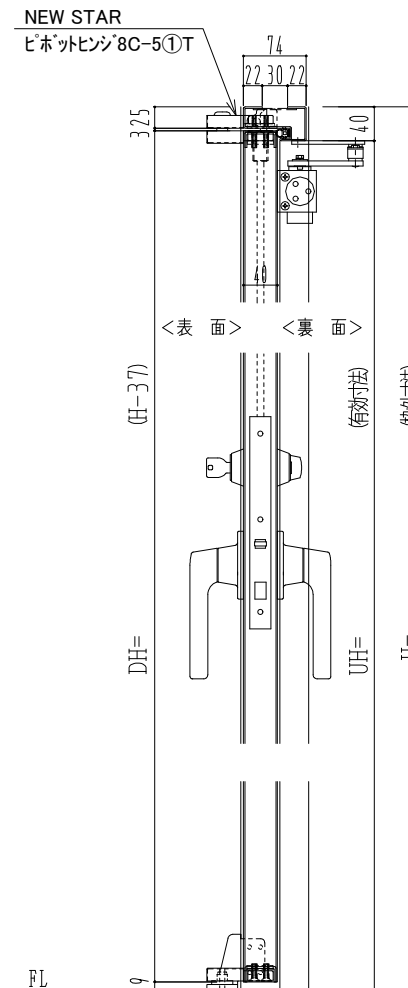

SUS枠

作図縮尺	
正面図	1/1
水平断面図	2.5/1
垂直断面図	2.5/1

SUNWIZZ

品名： ステンレスドア

型名： DSU40 (V1.1) ・両開-F4-3方 ノット

DSU40-11WR40N0-P-A1-2203