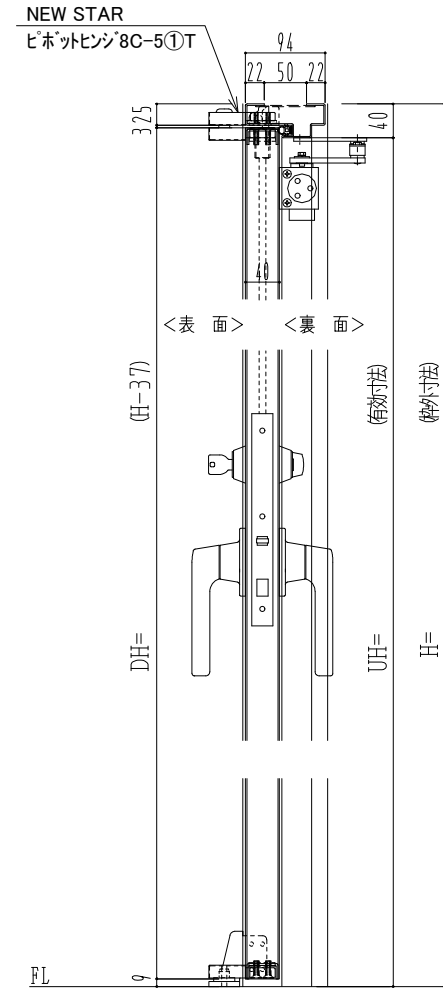

SUS枠

作図縮尺	
正面図	1/1
水平断面図	2.5/1
垂直断面図	2.5/1

SUNWIZZ

品名: ステンレスドア

型名: DSU40 (V1.1)・両開-F4-3方 ノット

DSU40-11WR40N0-P-B1-2203