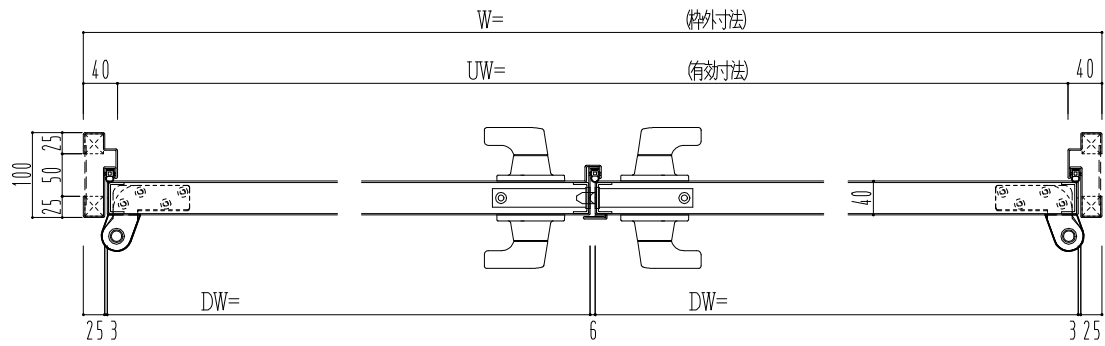

SUS枠

作図縮尺	
正面図	1/1
水平断面図	2.5/1
垂直断面図	2.5/1

SUNWIZZ

品名: ステンレスドア

型名: DSU40 (V1.1)・両開-F4-3方 ノット

DSU40-11WR40N0-P-B1-2203