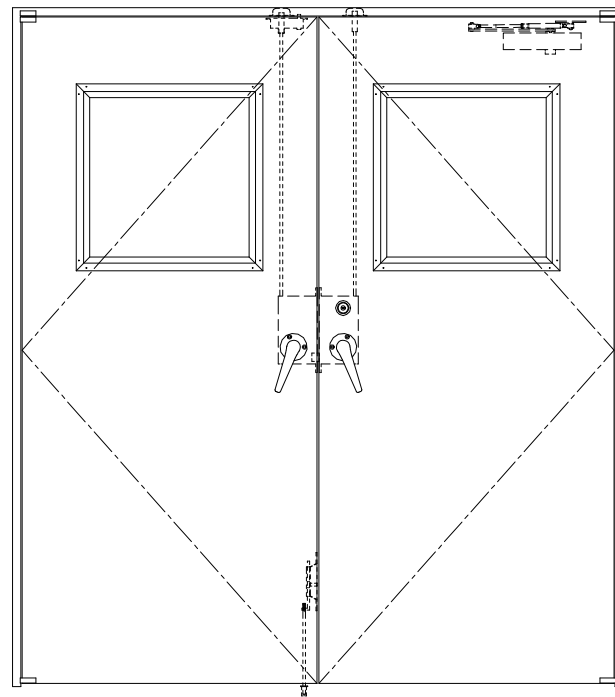

SUS枠

作図縮尺	
正面図	1/1
水平断面図	2.5/1
垂直断面図	2.5/1

SUNWIZZ

品名: ステンレスドア

型名: DSU40 (V1.1)・両開-F4-3方 ノット

DSU40-11WR40N0-P-B1-2203