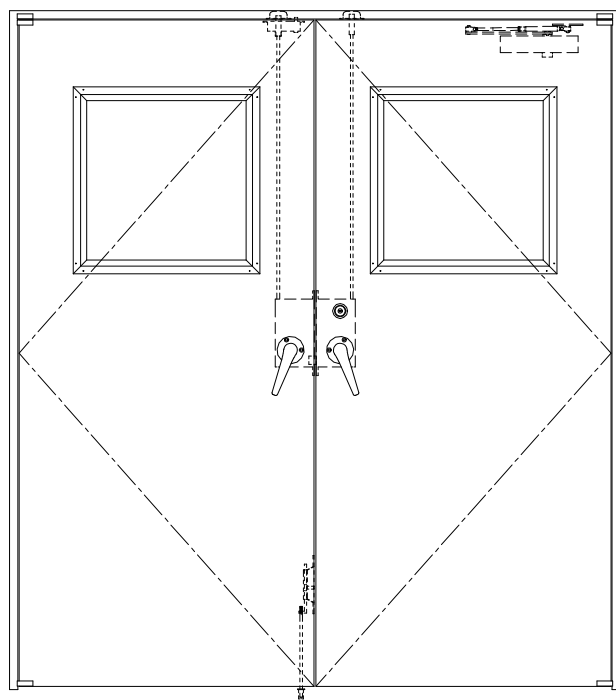

SUS枠

作図縮尺	
正面図	1/1
水平断面図	2.5/1
垂直断面図	2.5/1

SUNWIZZ

品名： ステンレスドア

型名： DSU40 (V1.1) ・両開-F4-3方 ノット

DSU40-11WR40N0-P-C1-2203