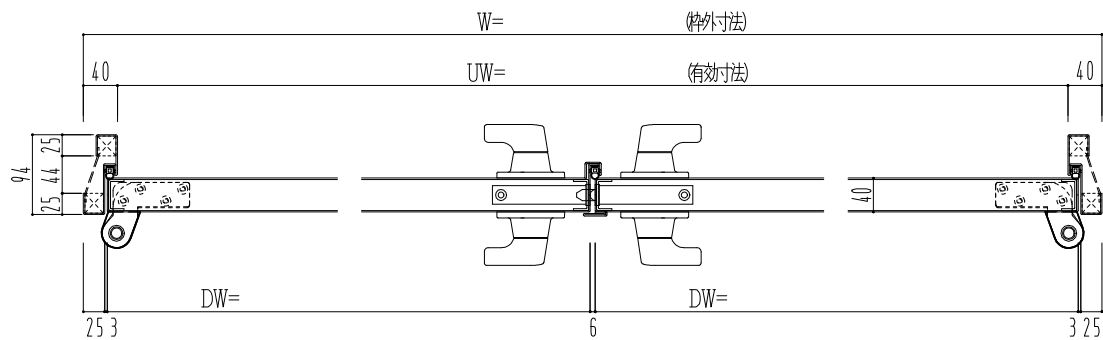

SUS枠

作図縮尺	
正面図	1/1
水平断面図	2.5/1
垂直断面図	2.5/1

SUNWIZZ

品名： ステンレスドア

型名： DSU40 (V1.1) ・両開-F4-3方 ノット

DSU40-11WR40N0-P-C1-2203