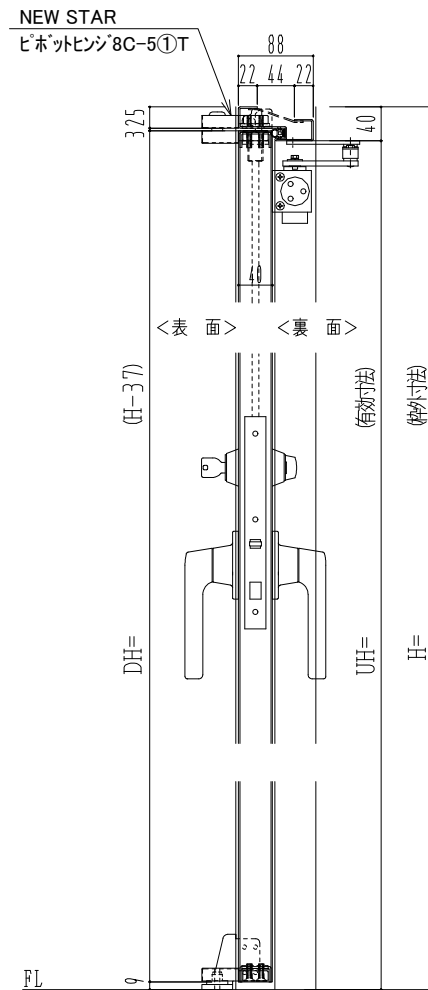

SUS枠

作図縮尺	
正面図	1/1
水平断面図	2.5/1
垂直断面図	2.5/1

SUNWIZZ

品名： ステンレスドア

型名： DSU40 (V1.1) ・両開-F4-3方 ノット

DSU40-11WR40N0-P-C1-2203