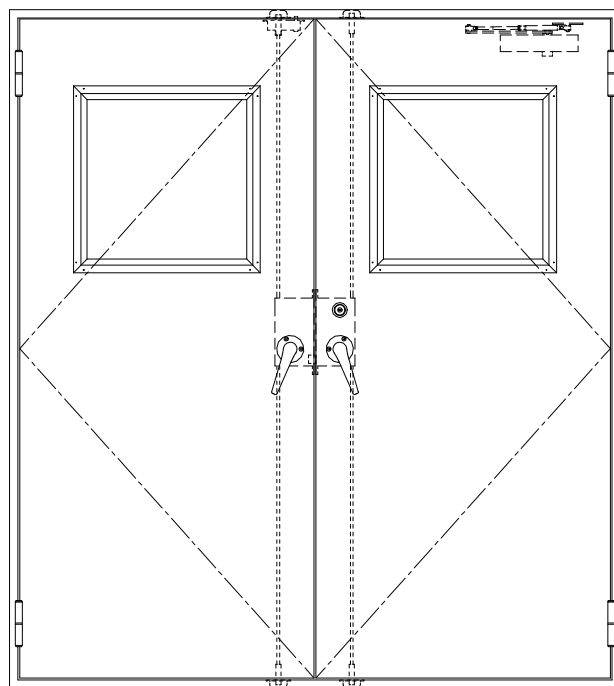

SUS枠

作 図 縮 尺	
正 面 図	1 / 1
水 平 断 面 図	2.5 / 1
垂 直 断 面 図	2.5 / 1

SUNWIZZ

品名： ステンレスドア

型名： DSU40 (V1.1) ・両開-F4-4方 17タイプ (下枠SUS製)

DSU40-11WR40U0-B1-2203