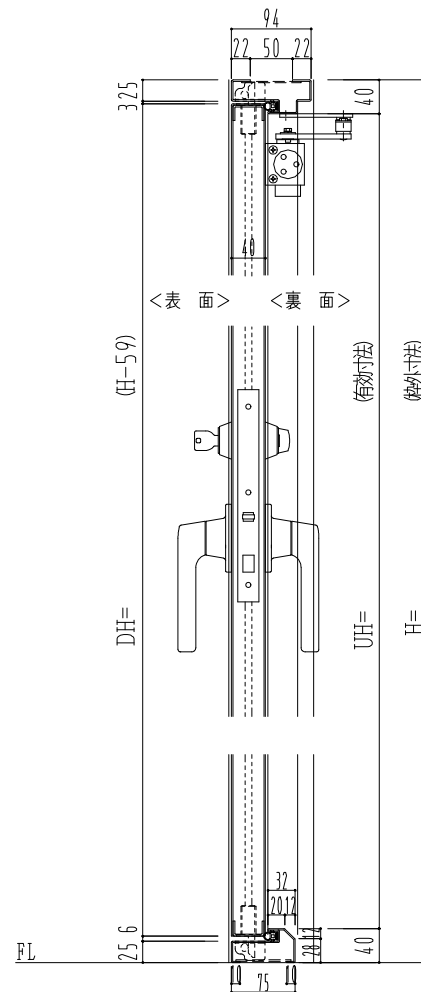

SUS枠

作 図 縮 尺	
正 面 図	1 / 1
水 平 断 面 図	2.5 / 1
垂 直 断 面 図	2.5 / 1

SUNWIZZ

品名： ステンレスドア

型名： DSU40 (V1.1) ・両開-F4-4方 17タイプ (下枠SUS製)

DSU40-11WR40U0-B1-2203