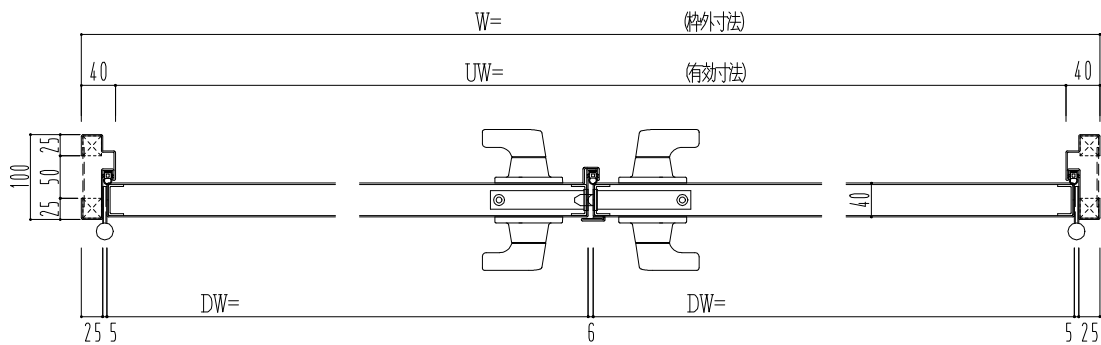

SUS枠

作 図 縮 尺	
正 面 図	1 / 1
水 平 断 面 図	2.5 / 1
垂 直 断 面 図	2.5 / 1

SUNWIZZ

品名： ステンレスドア

型名： DSU40 (V1.1) ・両開-F4-4方 17タイプ (下枠SUS製)

DSU40-11WR40U0-B1-2203