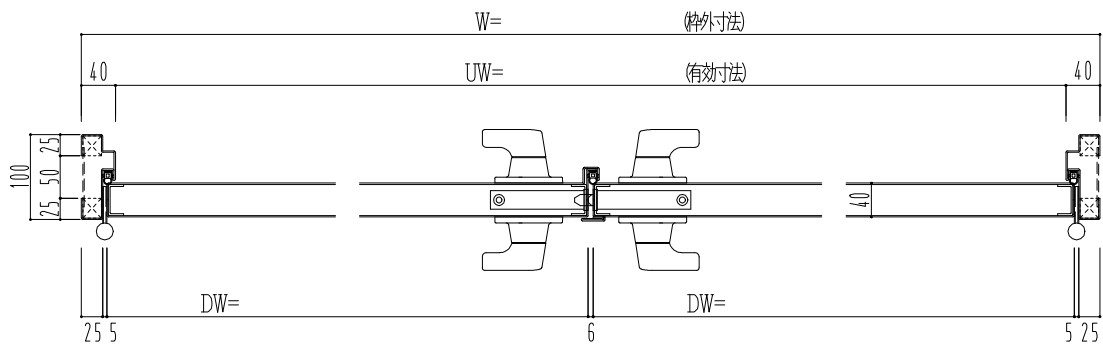

SUS枠

作図縮尺	
正面図	1/1
水平断面図	2.5/1
垂直断面図	2.5/1

SUNWIZZ

品名: ステンレスドア

型名: DSU40 (V1.1)・両開-F4-3方 スレタイト

DSU40-11WR40Z0-B1-2203