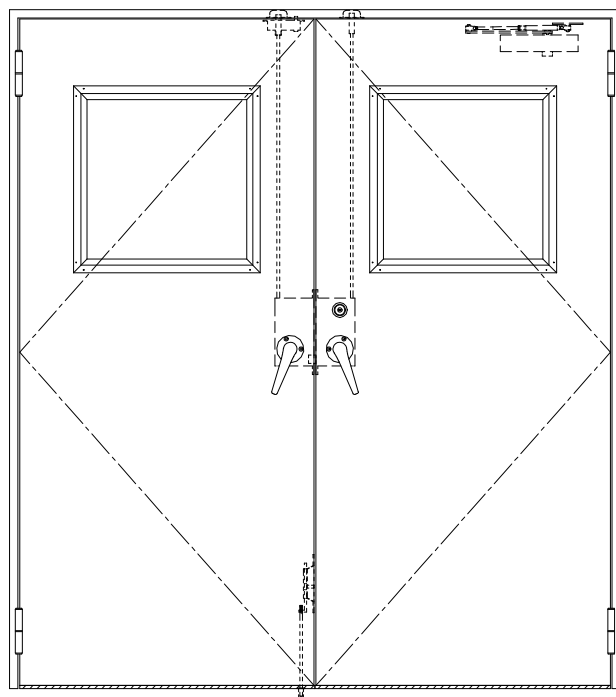

SUS枠

作図縮尺	
正面図	1/1
水平断面図	2.5/1
垂直断面図	2.5/1

SUNWIZZ

品名: ステンレスドア

型名: DSU40 (V1.1)・両開-F4-3方 スレタイト

DSU40-11WR40Z0-B1-2203