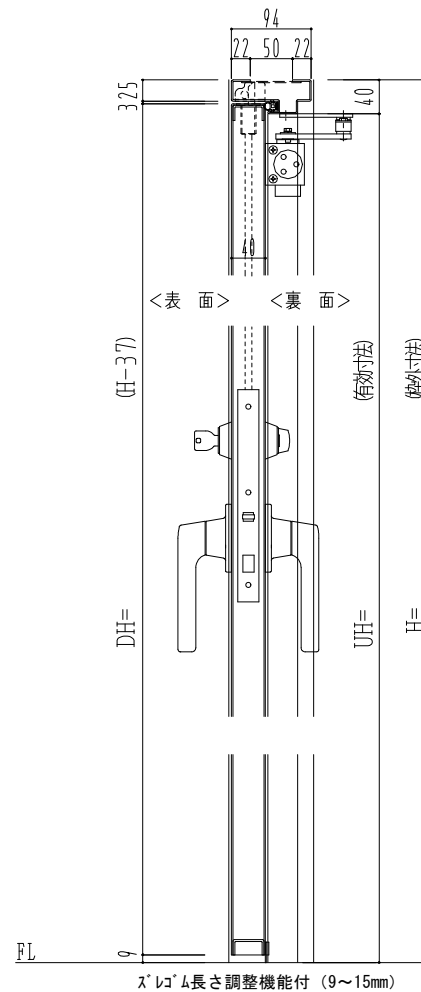

SUS枠

作図縮尺	
正面図	1/1
水平断面図	2.5/1
垂直断面図	2.5/1

SUNWIZZ

品名: ステンレスドア

型名: DSU40 (V1.1)・両開-F4-3方 スレタイト

DSU40-11WR40Z0-B1-2203