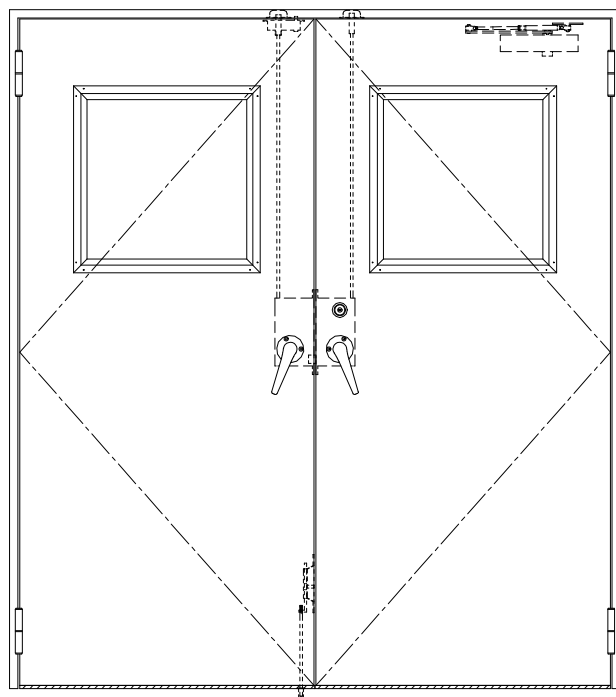

SUS枠

作図縮尺	
正面図	1/1
水平断面図	2.5/1
垂直断面図	2.5/1

SUNWIZZ

品名: ステンレスドア

型名: DSU40 (V1.1)・両開-F4-3方 スレタイト

DSU40-11WR40Z0-C1-2203