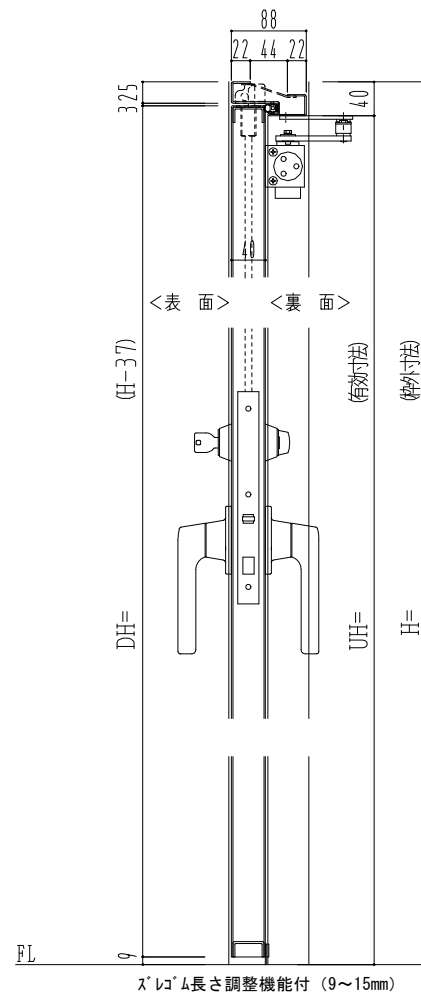

SUS枠

作図縮尺	
正面図	1/1
水平断面図	2.5/1
垂直断面図	2.5/1

SUNWIZZ

品名: ステンレスドア

型名: DSU40 (V1.1)・両開-F4-3方 スレタイト

DSU40-11WR40Z0-C1-2203