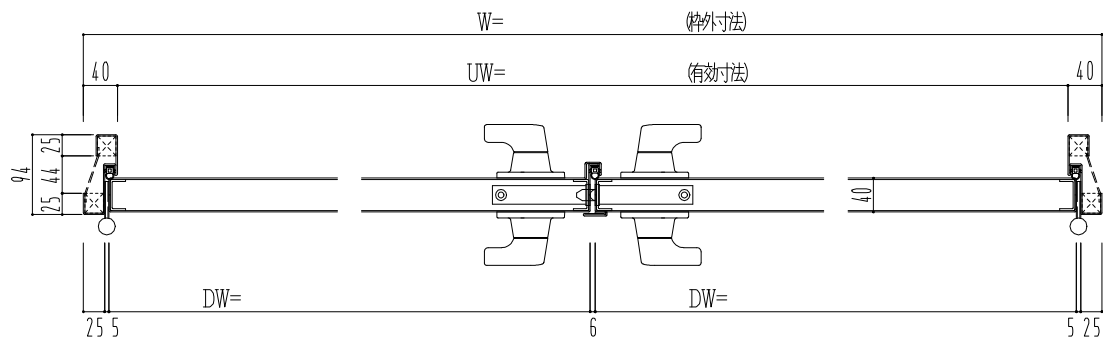

SUS枠

作図縮尺	
正面図	1/1
水平断面図	2.5/1
垂直断面図	2.5/1

SUNWIZZ

品名: ステンレスドア

型名: DSU40 (V1.1)・両開-F4-3方 スレタイト

DSU40-11WR40Z0-C1-2203