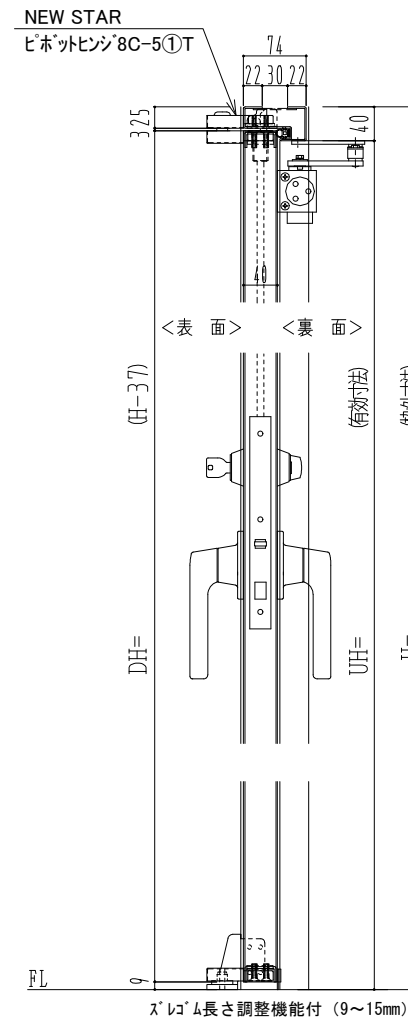

SUS枠

作図縮尺	
正面図	1/1
水平断面図	2.5/1
垂直断面図	2.5/1

SUNWIZZ

品名: ステンレスドア

型名: DSU40 (V1.1)・両開-F4-3方 スレタイト

DSU40-11WR40Z0-P-A1-2203