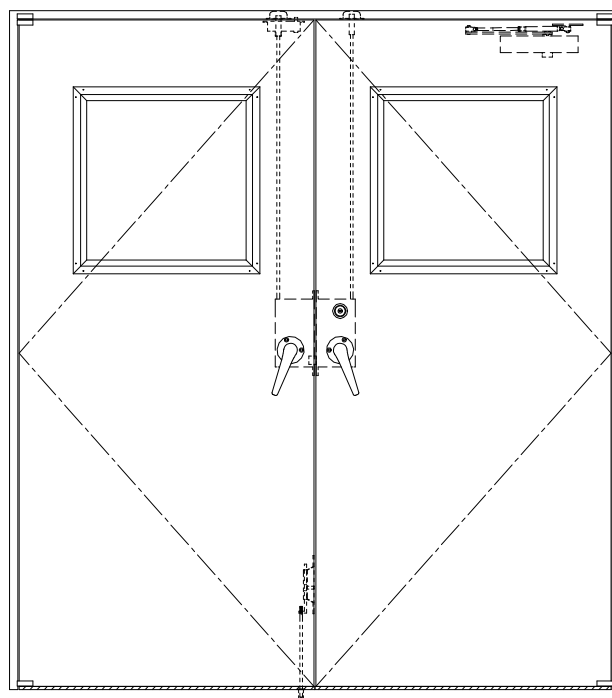

SUS枠

作図縮尺	
正面図	1/1
水平断面図	2.5/1
垂直断面図	2.5/1

SUNWIZZ

品名: ステンレスドア

型名: DSU40 (V1.1)・両開-F4-3方 スレタイト

DSU40-11WR40Z0-P-A1-2203