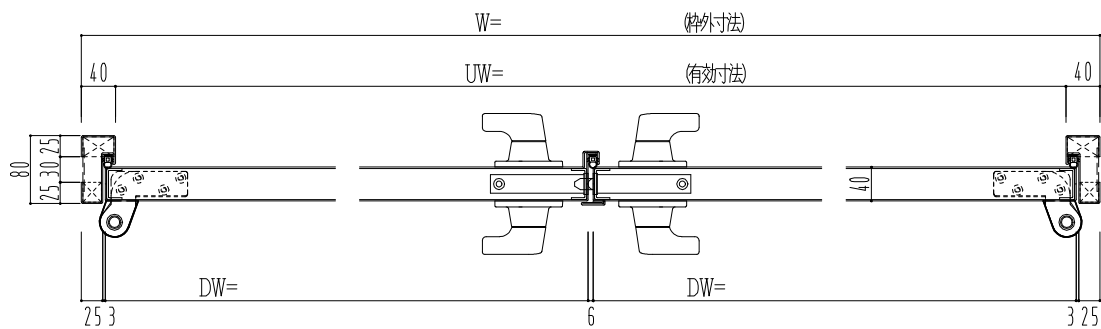

SUS枠

作図縮尺	
正面図	1/1
水平断面図	2.5/1
垂直断面図	2.5/1

SUNWIZZ

品名: ステンレスドア

型名: DSU40 (V1.1)・両開-F4-3方 スレタイト

DSU40-11WR40Z0-P-A1-2203