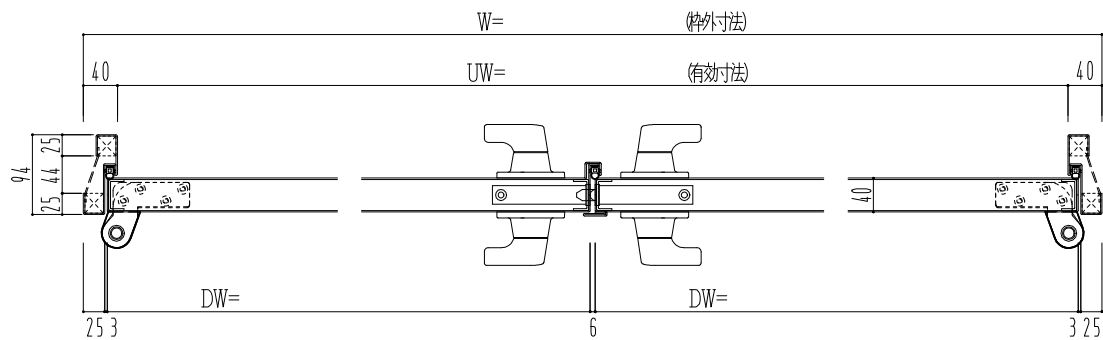

SUS枠

作図縮尺	
正面図	1/1
水平断面図	2.5/1
垂直断面図	2.5/1

SUNWIZZ

品名: ステンレスドア

型名: DSU40 (V1.1)・両開-F4-3方 スレタイト

DSU40-11WR40Z0-P-C1-2203