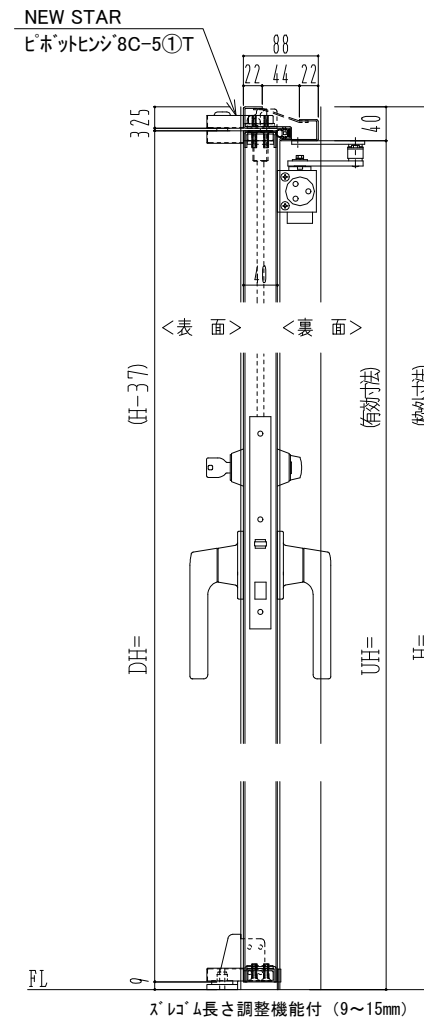

SUS枠

作図縮尺	
正面図	1/1
水平断面図	2.5/1
垂直断面図	2.5/1

SUNWIZZ

品名: ステンレスドア

型名: DSU40 (V1.1)・両開-F4-3方 スレタイト

DSU40-11WR40Z0-P-C1-2203