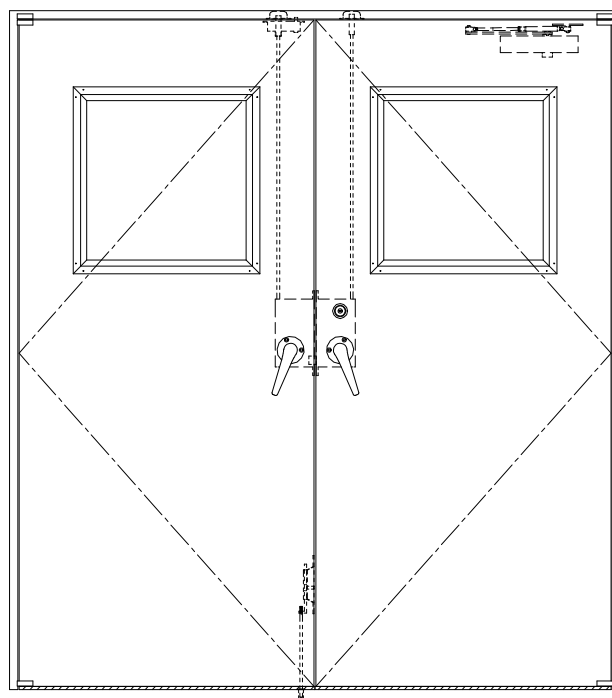

SUS枠

作図縮尺	
正面図	1/1
水平断面図	2.5/1
垂直断面図	2.5/1

SUNWIZZ

品名: ステンレスドア

型名: DSU40 (V1.1)・両開-F4-3方 スレタイト

DSU40-11WR40Z0-P-C1-2203