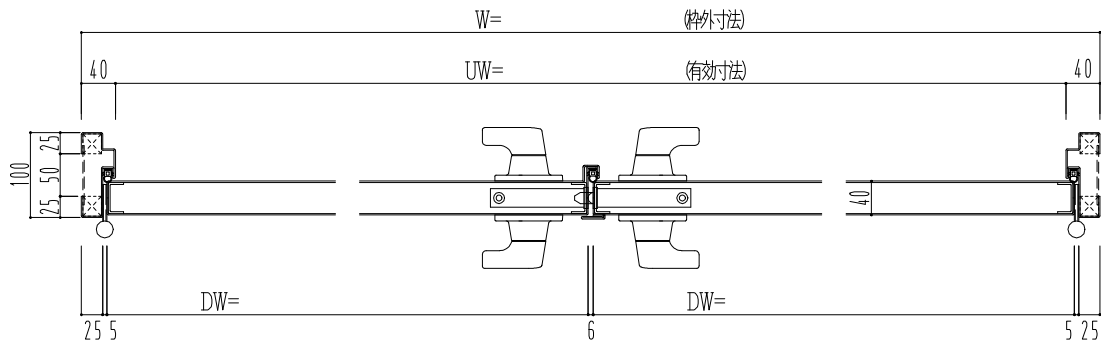

SUS枠

作図縮尺	
正面図	1/1
水平断面図	2.5/1
垂直断面図	2.5/1

SUNWIZZ

品名: ステンレスドア

型名: DSU40 (V1.1)・両開-F4-3方 スレイト

DSU40-11WR40Z1-B1-2203