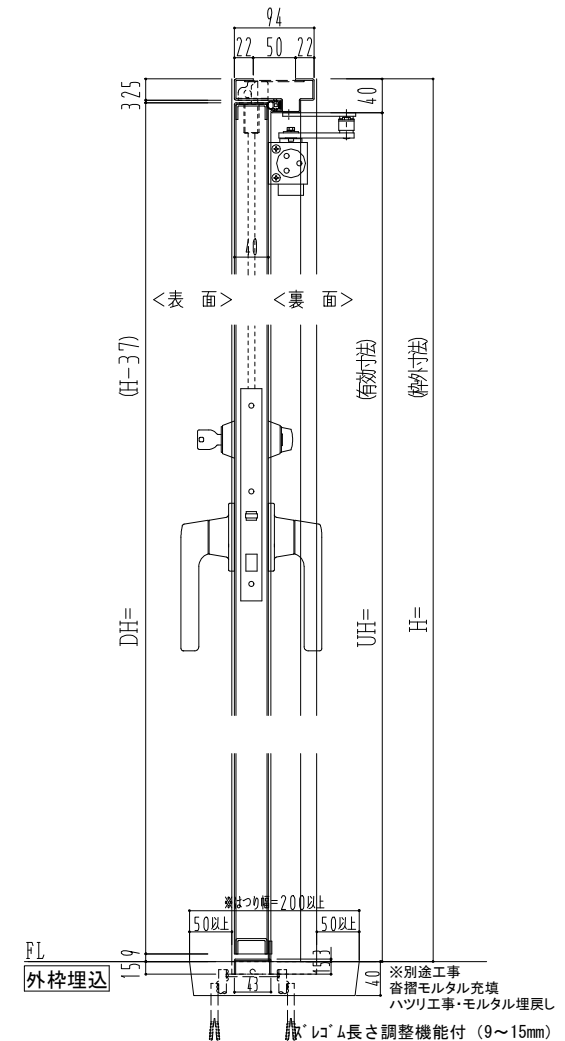

SUS枠

作図縮尺	
正面図	1/1
水平断面図	2.5/1
垂直断面図	2.5/1

SUNWIZZ

品名: ステンレスドア

型名: DSU40 (V1.1)・両開-F4-3方 スレイト

DSU40-11WR40Z1-B1-2203