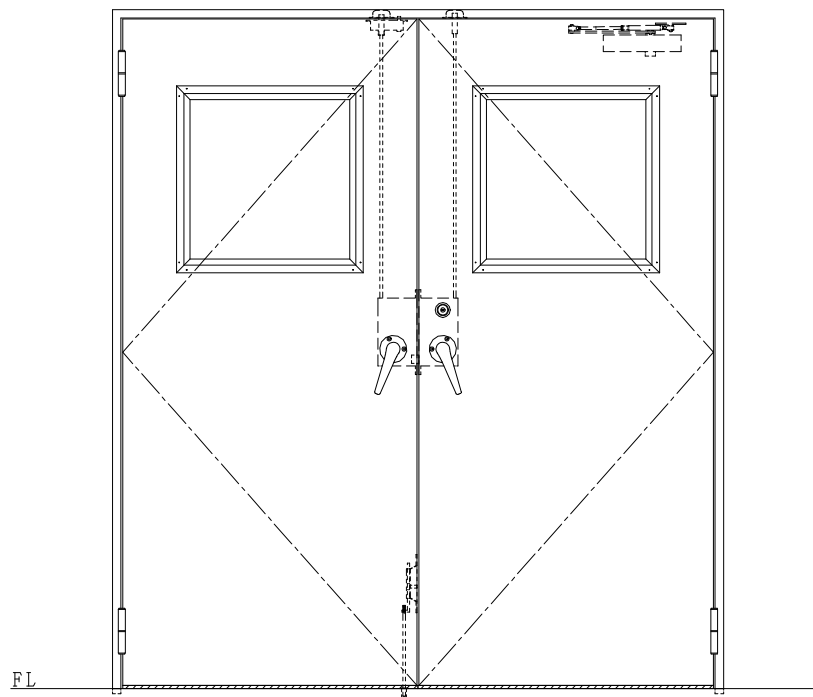

SUS枠

作図縮尺	
正面図	1/1
水平断面図	2.5/1
垂直断面図	2.5/1

SUNWIZZ

品名: ステンレスドア

型名: DSU40 (V1.1)・両開-F4-3方 スレイト

DSU40-11WR40Z1-B1-2203