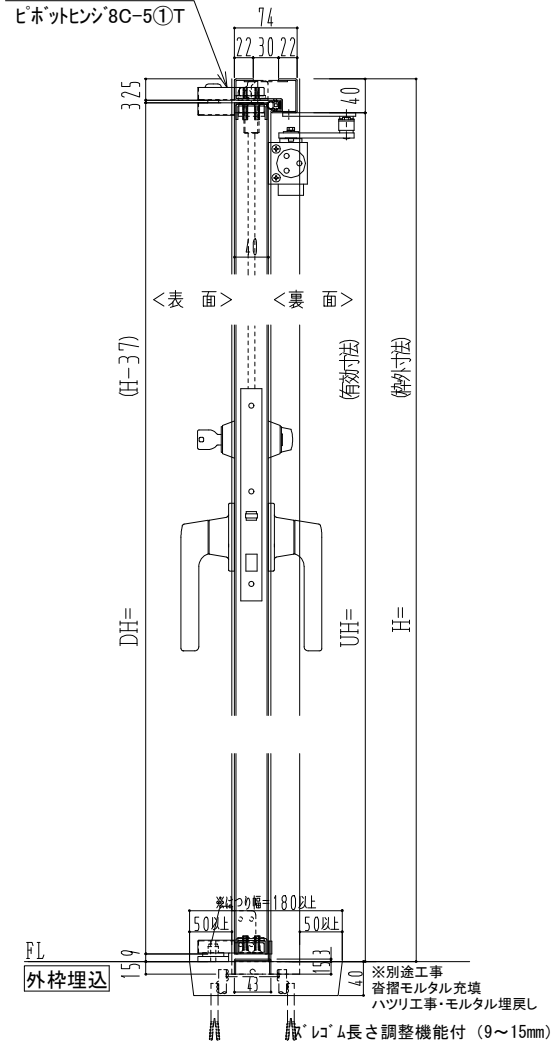

NEW STAR
ピボットヒンジ 8C-5①T

作図縮尺	
正面図	1/1
水平断面図	2.5/1
垂直断面図	2.5/1

SUNWIZZ

品名: ステンレスドア

型名: DSU40 (V1.1)・両開-F4-3方 スレイト

DSU40-11WR40Z1-P-A1-2203