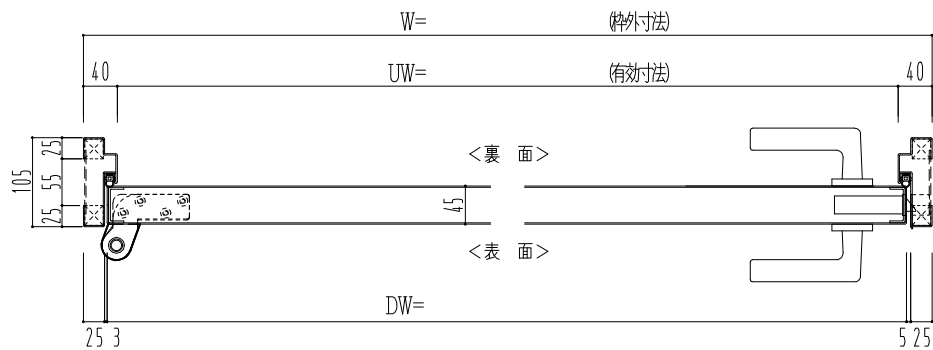

SUS枠

作図縮尺	
正面図	1 / 1
水平断面図	2.5 / 1
垂直断面図	2.5 / 1

○印の部分からは通気を遮断する事は出来ませんのでご注意ください。

SUNWIZZ	品名: ステンレスドア	型名: DSU45 (V1.1)・片開-F0-3方 ホットタイプ	DSU45-11KL00B0-P-B1-2203
----------------	-------------	----------------------------------	--------------------------