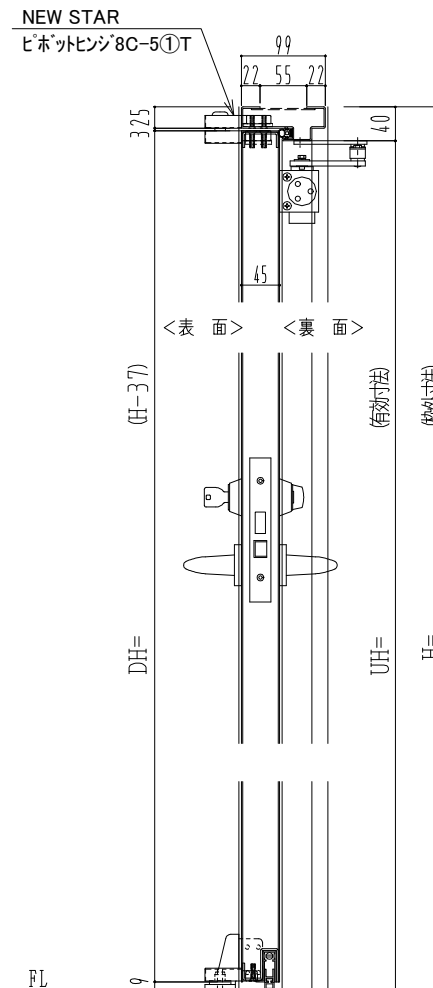

SUS枠

作図縮尺	
正面図	1 / 1
水平断面図	2.5 / 1
垂直断面図	2.5 / 1

○印の部分からは通気を遮断する事は出来ませんのでご注意ください。

SUNWIZZ	品名: ステンレスドア	型名: DSU45 (V1.1)・片開-F0-3方 ホットタイプ	DSU45-11KL00B0-P-B1-2203
----------------	-------------	----------------------------------	--------------------------