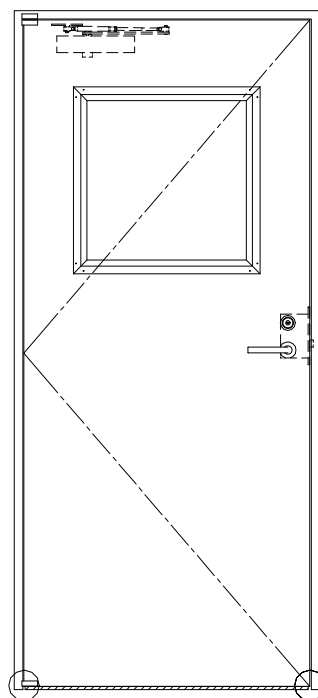

SUS枠

作図縮尺	
正面図	1 / 1
水平断面図	2.5 / 1
垂直断面図	2.5 / 1

○印の部分からは通気を遮断する事は出来ませんのでご注意ください。

SUNWIZZ	品名: ステンレスドア	型名: DSU45 (V1.1)・片開-F0-3方 ホットタイプ	DSU45-11KL00B0-P-B1-2203
----------------	-------------	----------------------------------	--------------------------