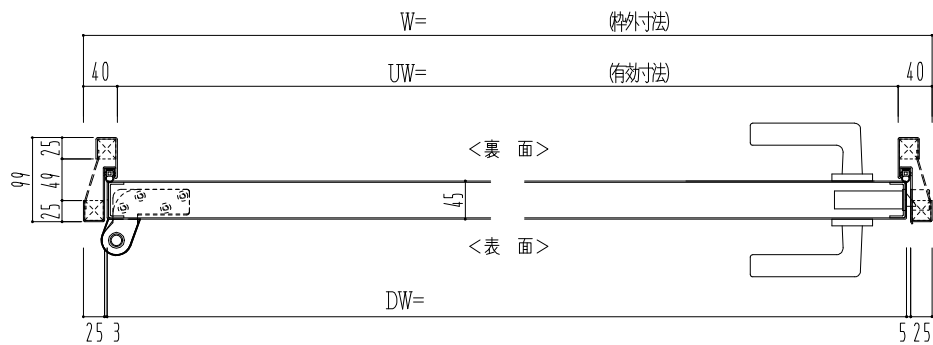

SUS枠

作図縮尺	
正面図	1/1
水平断面図	2.5/1
垂直断面図	2.5/1

○印の部分からは通気を遮断する事は出来ませんのでご注意下さい。

SUNWIZZ

品名： ステンレスドア

型名： DSU45 (V1.1)・片開-F0-3方 ホットタイプ

DSU45-11KL00B0-P-C1-2203