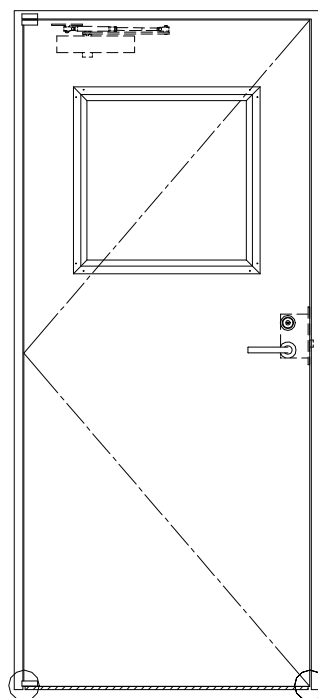

SUS枠

作図縮尺	
正面図	1/1
水平断面図	2.5/1
垂直断面図	2.5/1

○印の部分からは通気を遮断する事は出来ませんのでご注意下さい。

SUNWIZZ

品名： ステンレスドア

型名： DSU45 (V1.1)・片開-F0-3方 ホットタイプ

DSU45-11KL00B0-P-C1-2203