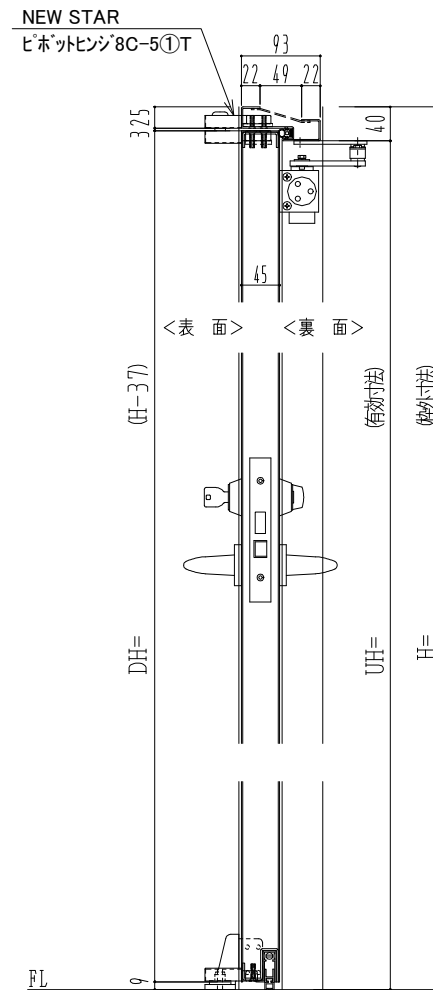

SUS枠

作図縮尺	
正面図	1/1
水平断面図	2.5/1
垂直断面図	2.5/1

○印の部分からは通気を遮断する事は出来ませんのでご注意下さい。

SUNWIZZ

品名： ステンレスドア

型名： DSU45 (V1.1)・片開-F0-3方 ホットタイプ

DSU45-11KL00B0-P-C1-2203