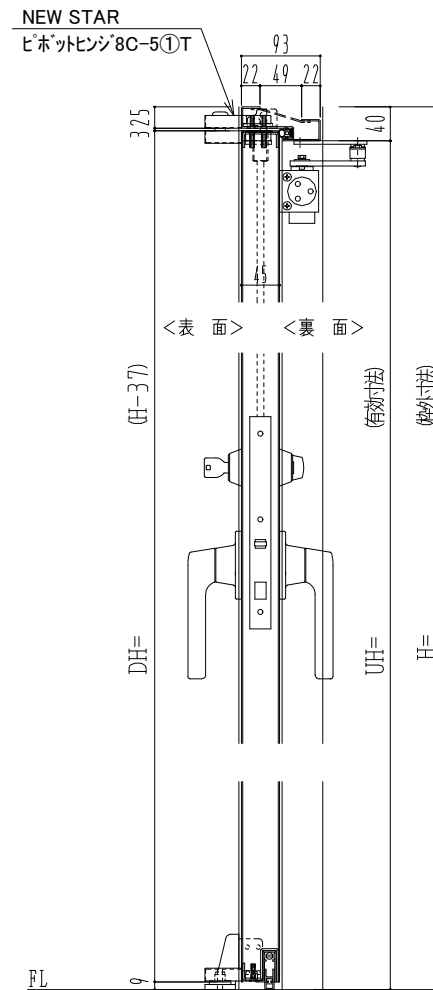

SUS枠

作図縮尺	
正面図	1/1
水平断面図	2.5/1
垂直断面図	2.5/1

○印の部分からは通気を遮断する事は出来ませんのでご注意ください。

<b>SUNWIZZ</b>	品名: ステンレスドア	型名: DSU45 (V1.1)・片開-F3M-3方 ボトムタイプ	DSU45-11KL3MB0-P-C1-2203
----------------	-------------	-----------------------------------	--------------------------