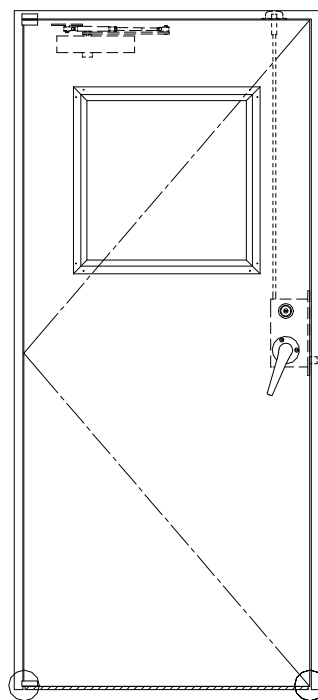

SUS枠

作図縮尺	
正面図	1/1
水平断面図	2.5/1
垂直断面図	2.5/1

○印の部分からは通気を遮断する事は出来ませんのでご注意ください。

<b>SUNWIZZ</b>	品名: ステンレスドア	型名: DSU45 (V1.1)・片開-F3M-3方 ボトムタイプ	DSU45-11KL3MB0-P-C1-2203
----------------	-------------	-----------------------------------	--------------------------