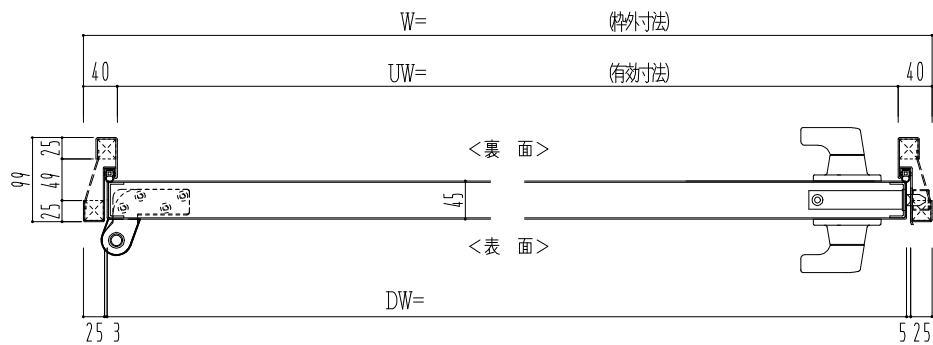

SUS枠

作図縮尺	
正面図	1/1
水平断面図	2.5/1
垂直断面図	2.5/1

○印の部分からは通気を遮断する事は出来ませんのでご注意ください。

<b>SUNWIZZ</b>	品名: ステンレスドア	型名: DSU45 (V1.1)・片開-F3M-3方 ボトムタイプ	DSU45-11KL3MB0-P-C1-2203
----------------	-------------	-----------------------------------	--------------------------