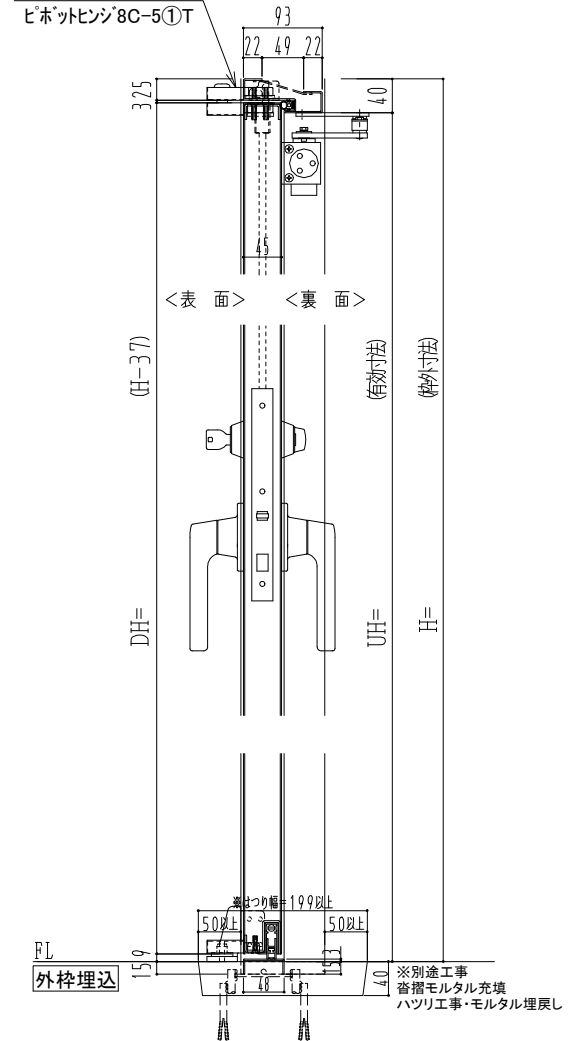

NEW STAR
 ピボットヒンジ8C-5①T

作図縮尺	
正面図	1 / 1
水平断面図	2.5 / 1
垂直断面図	2.5 / 1

○印の部分からは通気を遮断する事は出来ませんのでご注意ください。

SUNWIZZ	品名： ステンレスドア	型名： DSU45 (V1.1)・片開-F3M-3方 ボトムタイプ	DSU45-11KL3MBK-P-C1-2203
----------------	-------------	-----------------------------------	--------------------------