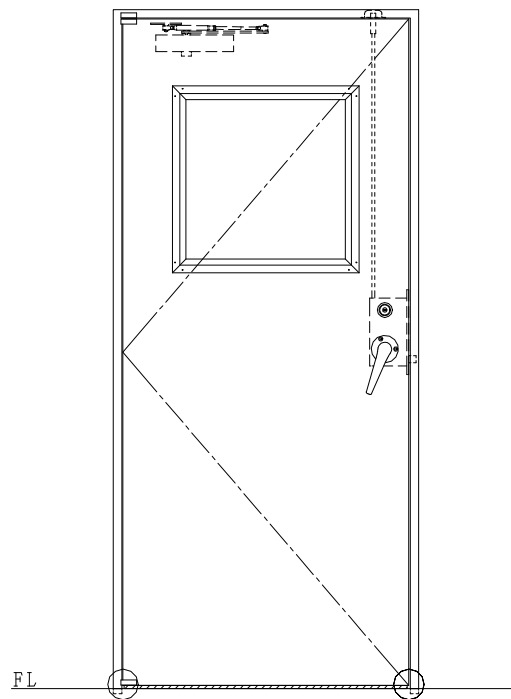

NEW STAR
 ピボットヒンジ8C-5①T

作図縮尺	
正面図	1 / 1
水平断面図	2.5 / 1
垂直断面図	2.5 / 1

○印の部分からは通気を遮断する事は出来ませんのでご注意ください。

SUNWIZZ	品名： ステンレスドア	型名： DSU45 (V1.1)・片開-F3M-3方 ボトムタイプ	DSU45-11KL3MBK-P-C1-2203
----------------	-------------	-----------------------------------	--------------------------