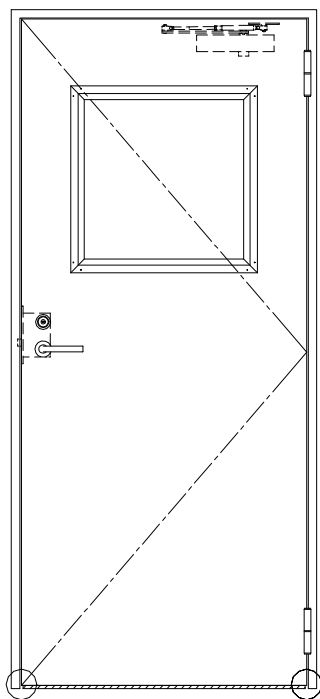

SUS枠

作図縮尺	
正面図	1/1
水平断面図	2.5/1
垂直断面図	2.5/1

○印の部分からは通気を遮断する事は出来ませんのでご注意ください。

<b>SUNWIZZ</b>	品名: ステンレスドア	型名: DSU45 (V1.1)・片開-F0-3方 ホットタイト	DSU45-11KR00B0-B1-2203
----------------	-------------	----------------------------------	------------------------