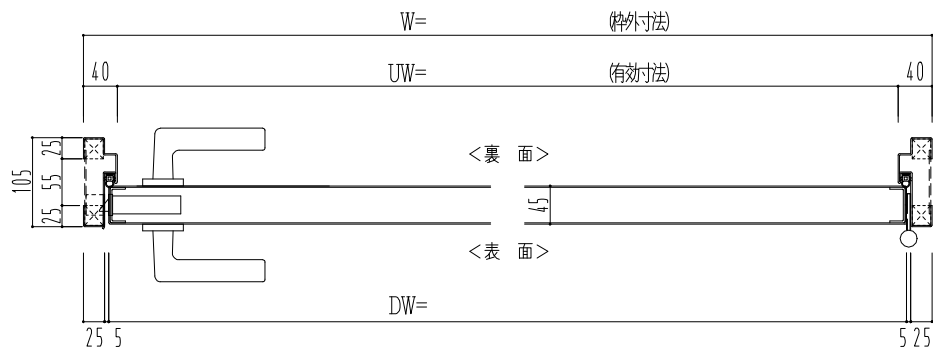

SUS枠

作図縮尺	
正面図	1/1
水平断面図	2.5/1
垂直断面図	2.5/1

○印の部分からは通気を遮断する事は出来ませんのでご注意ください。

<b>SUNWIZZ</b>	品名: ステンレスドア	型名: DSU45 (V1.1)・片開-F0-3方 ホットタイト	DSU45-11KR00B0-B1-2203
----------------	-------------	----------------------------------	------------------------