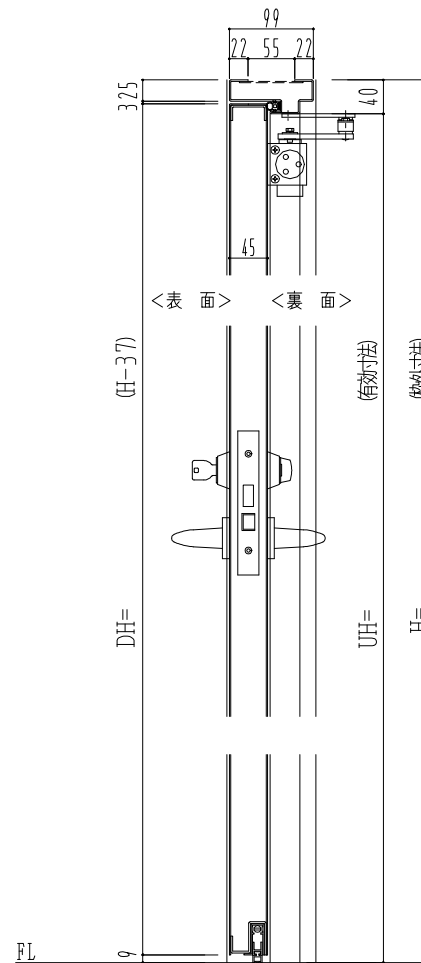

SUS枠

作図縮尺	
正面図	1/1
水平断面図	2.5/1
垂直断面図	2.5/1

○印の部分からは通気を遮断する事は出来ませんのでご注意ください。

<b>SUNWIZZ</b>	品名: ステンレスドア	型名: DSU45 (V1.1)・片開-F0-3方 ホットタイト	DSU45-11KR00B0-B1-2203
----------------	-------------	----------------------------------	------------------------