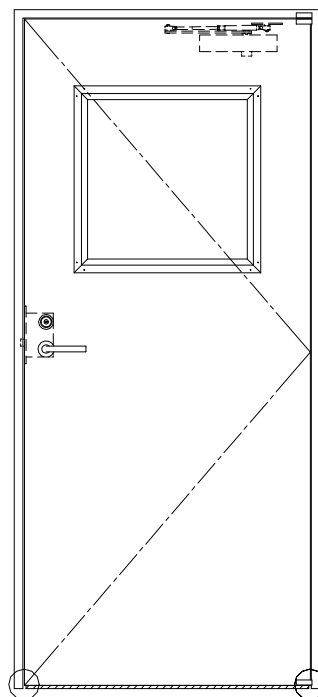

SUS枠

作図縮尺	
正面図	1/1
水平断面図	2.5/1
垂直断面図	2.5/1

○印の部分からは通気を遮断する事は出来ませんのでご注意ください。

SUNWIZZ

品名: ステンレスドア

型名: DSU45 (V1.1)・片開-F0-3方 ホットタイト

DSU45-11KR00B0-P-C1-2203