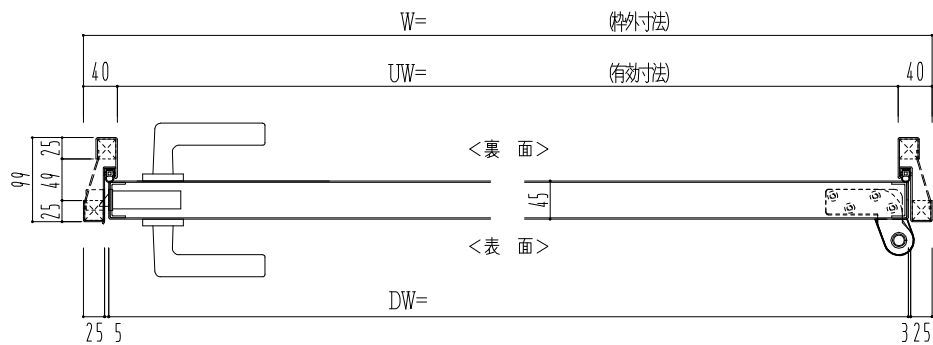

SUS枠

作図縮尺	
正面図	1/1
水平断面図	2.5/1
垂直断面図	2.5/1

○印の部分からは通気を遮断する事は出来ませんのでご注意ください。

SUNWIZZ

品名: ステンレスドア

型名: DSU45 (V1.1)・片開-F0-3方 ホットタイト

DSU45-11KR00B0-P-C1-2203