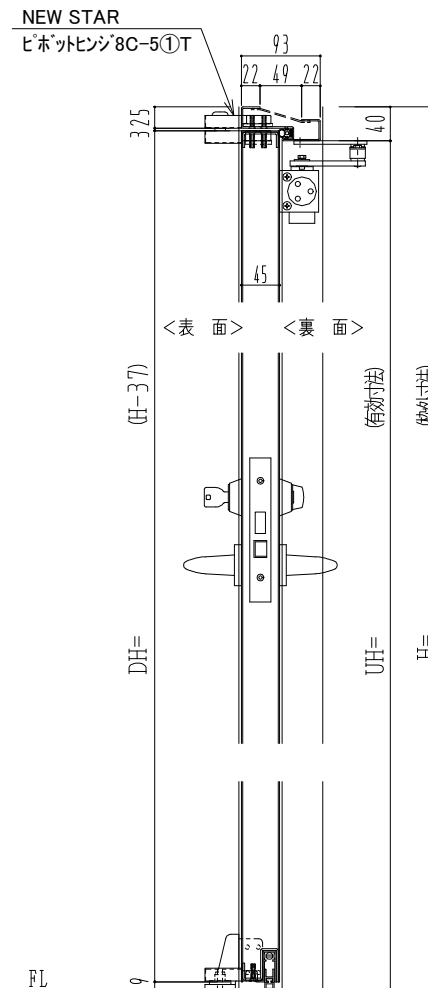

SUS枠

作図縮尺	
正面図	1/1
水平断面図	2.5/1
垂直断面図	2.5/1

○印の部分からは通気を遮断する事は出来ませんのでご注意ください。

SUNWIZZ

品名: ステンレスドア

型名: DSU45 (V1.1)・片開-F0-3方 ホットタイト

DSU45-11KR00B0-P-C1-2203