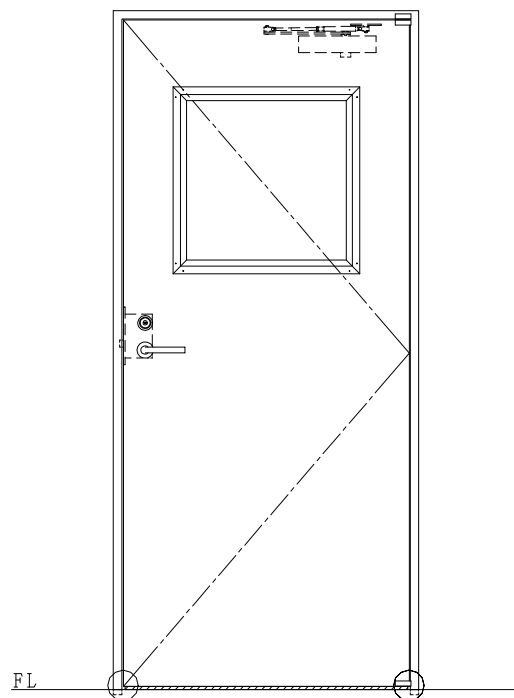

作図縮尺	
正面図	1 / 1
水平断面図	2.5 / 1
垂直断面図	2.5 / 1

○印の部分からは通気を遮断する事は出来ませんのでご注意ください。

SUNWIZZ	品名： ステンレスドア	型名： DSU45 (V1.1)・片開-F0-3方 ホットタイト	DSU45-11KR00BK-P-A1-2203
----------------	-------------	----------------------------------	--------------------------