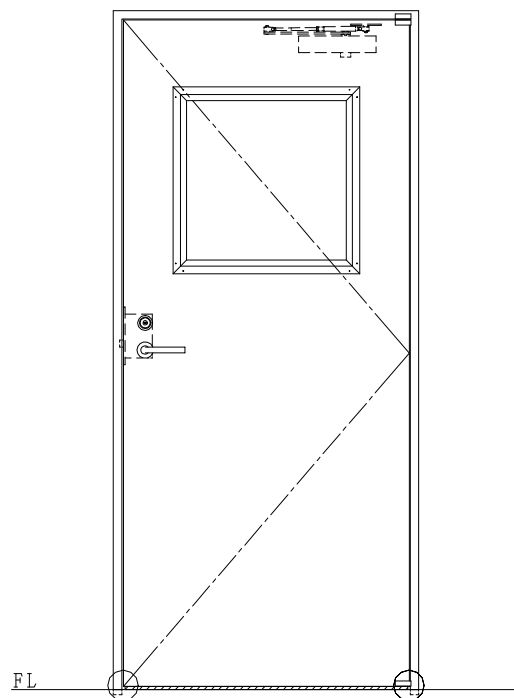

作図縮尺	
正面図	1/1
水平断面図	2.5/1
垂直断面図	2.5/1

○印の部分からは通気を遮断する事は出来ませんのでご注意ください。

SUNWIZZ

品名： ステンレスドア

型名： DSU45 (V1.1)・片開-F0-3方 ホットタイト

DSU45-11KR00BK-P-B1-2203