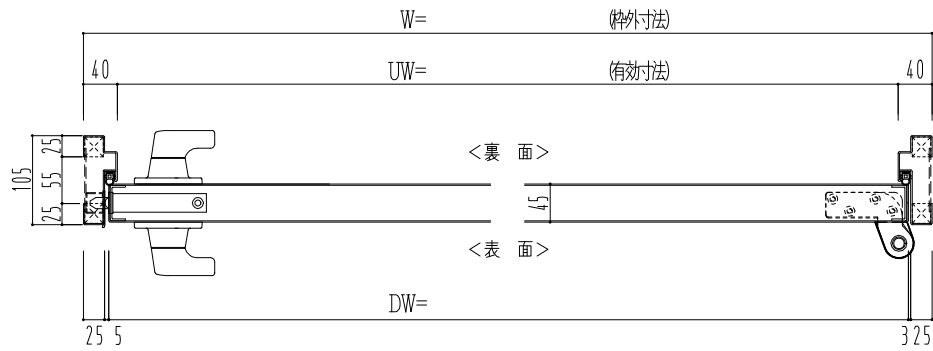

SUS枠

| 作図縮尺 | |
|-------|-------|
| 正面図 | 1/1 |
| 水平断面図 | 2.5/1 |
| 垂直断面図 | 2.5/1 |

○印の部分からは通気を遮断する事は出来ませんのでご注意ください。

SUNWIZZ

品名： ステンレスドア

型名： DSU45 (V1.1)・片開-F3M-3方 ボトムタイプ

DSU45-11KR3MBK-P-B1-2203