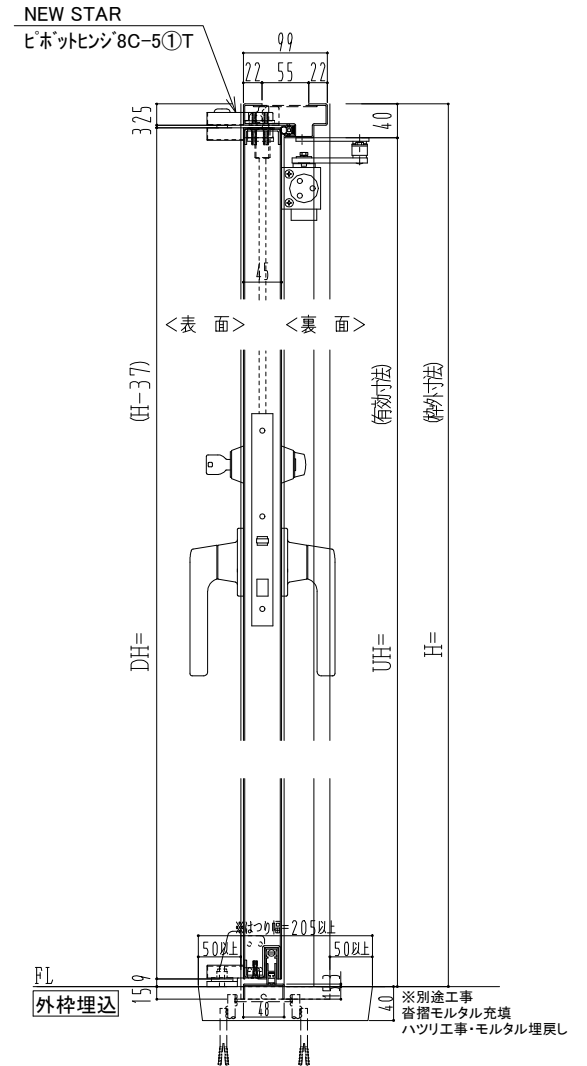

SUS枠

| 作図縮尺 | |
|-------|-------|
| 正面図 | 1/1 |
| 水平断面図 | 2.5/1 |
| 垂直断面図 | 2.5/1 |

○印の部分からは通気を遮断する事は出来ませんのでご注意ください。

SUNWIZZ

品名： ステンレスドア

型名： DSU45 (V1.1)・片開-F3M-3方 ボトムタイプ

DSU45-11KR3MBK-P-B1-2203