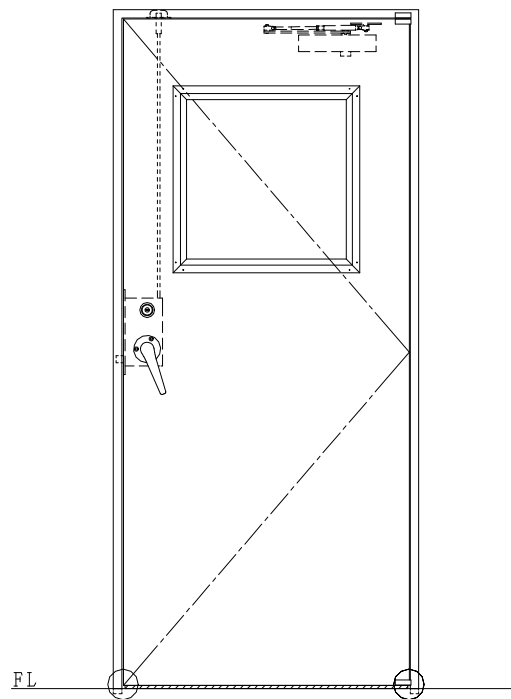

SUS枠

| 作図縮尺 | |
|-------|-------|
| 正面図 | 1/1 |
| 水平断面図 | 2.5/1 |
| 垂直断面図 | 2.5/1 |

○印の部分からは通気を遮断する事は出来ませんのでご注意ください。

SUNWIZZ

品名： ステンレスドア

型名： DSU45 (V1.1)・片開-F3M-3方 ボトムタイプ

DSU45-11KR3MBK-P-B1-2203