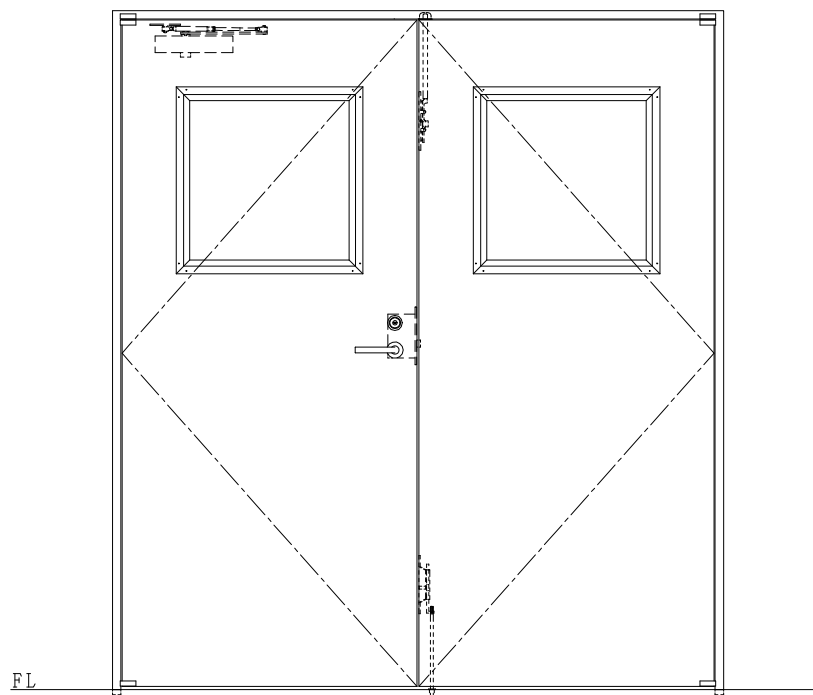

SUS枠

作図縮尺	
正面図	1/1
水平断面図	2.5/1
垂直断面図	2.5/1

SUNWIZZ

品名: ステンレスドア

型名: DSU45 (V1.1)・両開-F0-3方 ノット

DSU45-11WL00N1-P-C1-2203