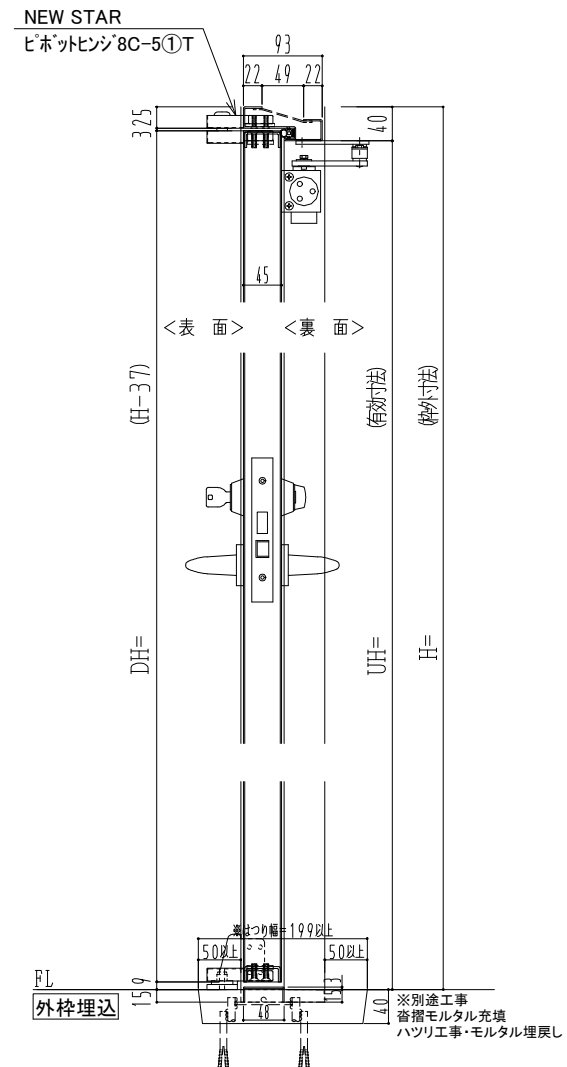

SUS枠

作図縮尺	
正面図	1/1
水平断面図	2.5/1
垂直断面図	2.5/1

SUNWIZZ

品名: ステンレスドア

型名: DSU45 (V1.1)・両開-F0-3方 ノット

DSU45-11WL00N1-P-C1-2203