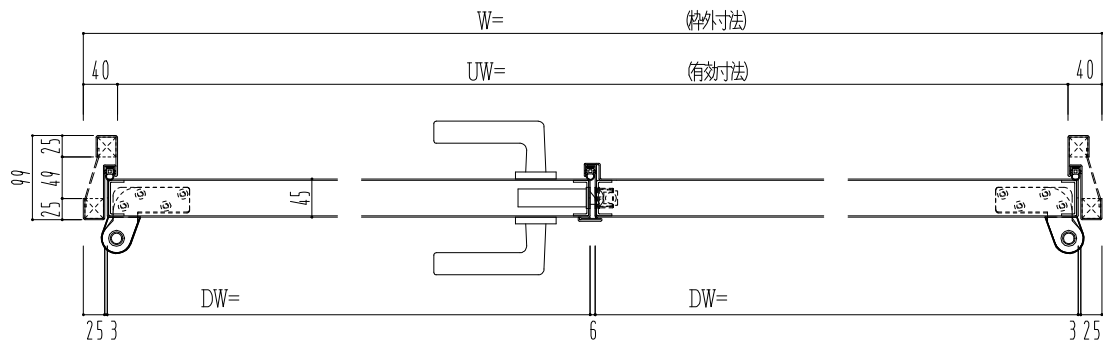

SUS枠

作図縮尺	
正面図	1/1
水平断面図	2.5/1
垂直断面図	2.5/1

SUNWIZZ

品名: ステンレスドア

型名: DSU45 (V1.1)・両開-F0-3方 ノット

DSU45-11WL00N1-P-C1-2203