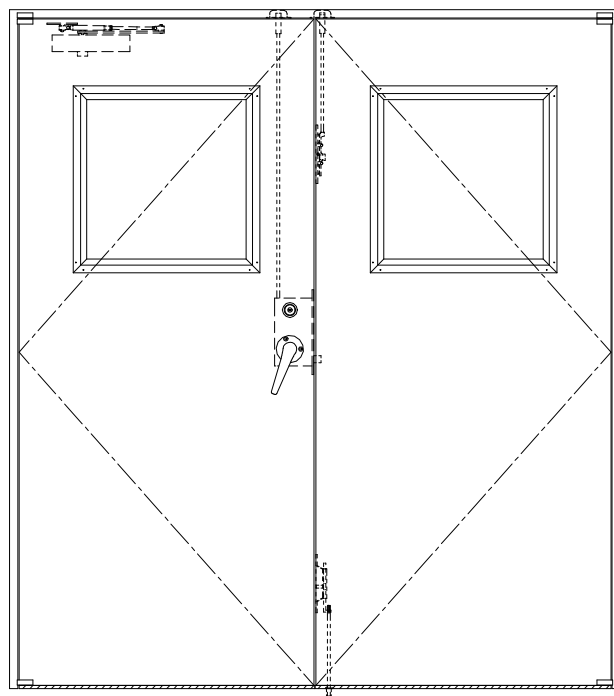

SUS枠

作図縮尺	
正面図	1/1
水平断面図	2.5/1
垂直断面図	2.5/1

SUNWIZZ

品名: ステンレスドア

型名: DSU45 (V1.1)・両開-F3M-3方スレイト

DSU45-11WL3MZ0-P-C1-2203