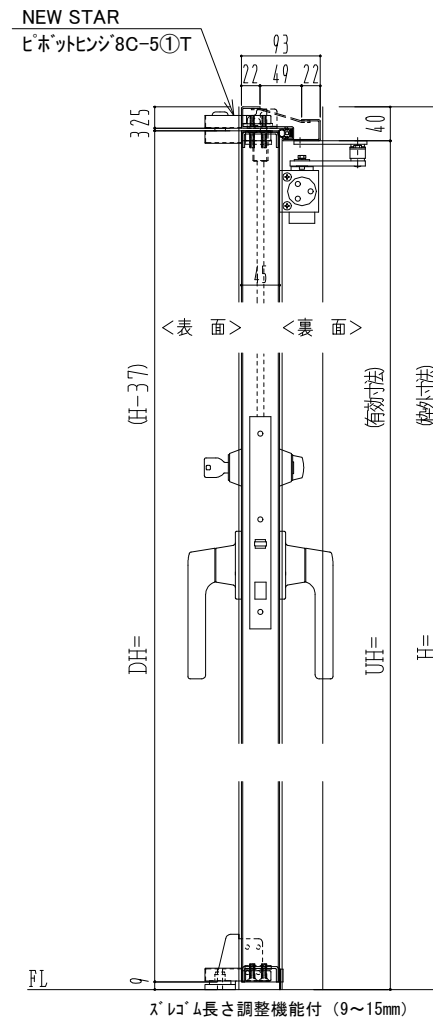

SUS枠

作図縮尺	
正面図	1/1
水平断面図	2.5/1
垂直断面図	2.5/1

SUNWIZZ

品名: ステンレスドア

型名: DSU45 (V1.1)・両開-F3M-3方スレイト

DSU45-11WL3MZ0-P-C1-2203