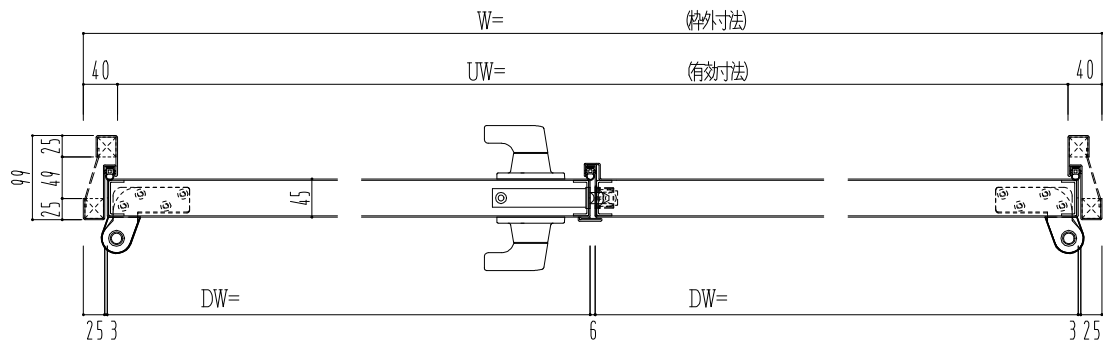

SUS枠

作図縮尺	
正面図	1/1
水平断面図	2.5/1
垂直断面図	2.5/1

SUNWIZZ

品名: ステンレスドア

型名: DSU45 (V1.1)・両開-F3M-3方スレイト

DSU45-11WL3MZ0-P-C1-2203