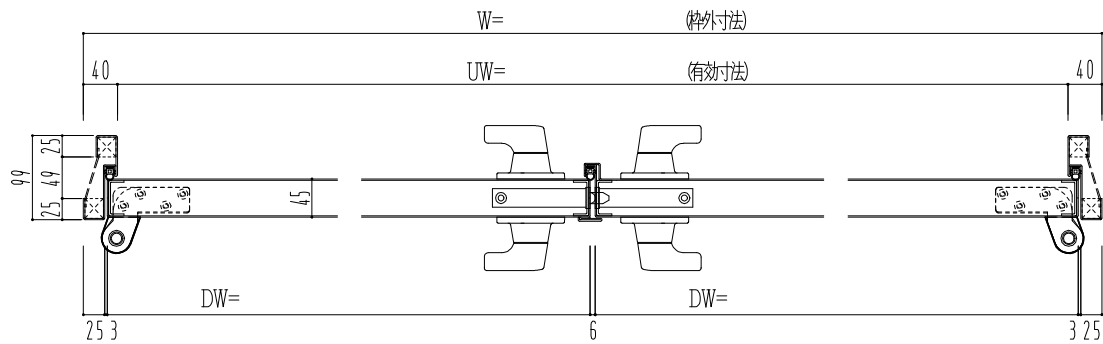

SUS枠

NEW STAR  
ピボットヒンジ8C-5①T

作図縮尺	
正面図	1/1
水平断面図	2.5/1
垂直断面図	2.5/1

SUNWIZZ

品名: ステンレスドア

型名: DSU45 (V1.1)・両開-F4-3方 ノット

DSU45-11WL40N0-P-C1-2203