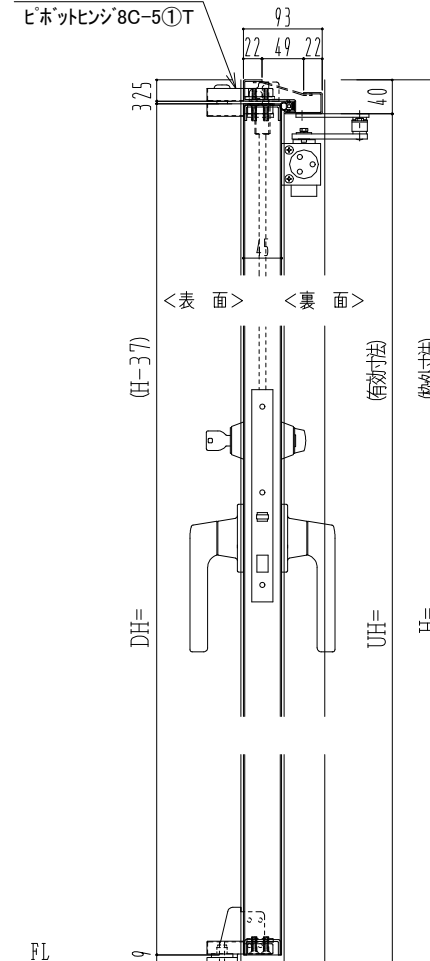

SUS枠

NEW STAR  
ピボットヒンジ8C-5①T

作図縮尺	
正面図	1/1
水平断面図	2.5/1
垂直断面図	2.5/1

SUNWIZZ

品名: ステンレスドア

型名: DSU45 (V1.1)・両開-F4-3方 ノット

DSU45-11WL40N0-P-C1-2203