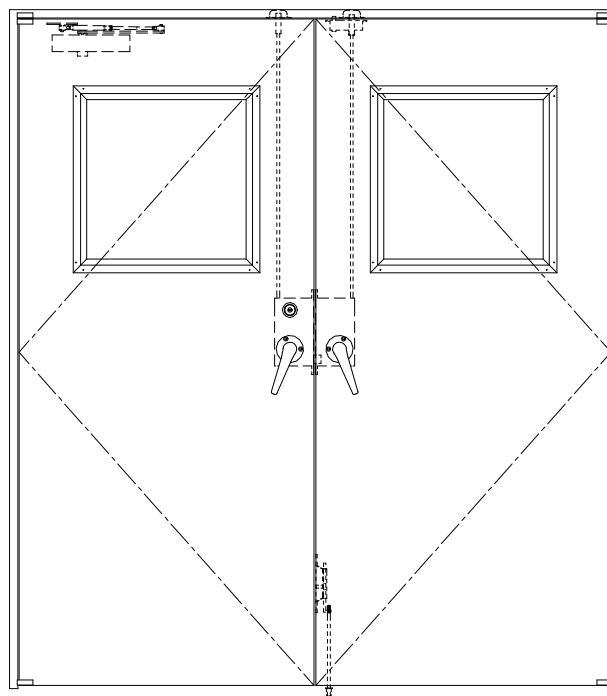

SUS枠

NEW STAR  
ピボットヒンジ8C-5①T

作図縮尺	
正面図	1/1
水平断面図	2.5/1
垂直断面図	2.5/1

SUNWIZZ

品名: ステンレスドア

型名: DSU45 (V1.1)・両開-F4-3方 ノット

DSU45-11WL40N0-P-C1-2203