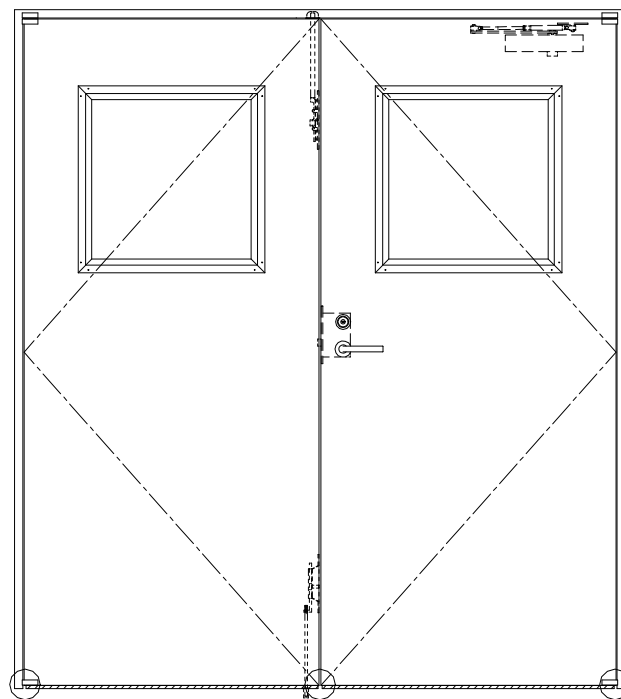

SUS枠

作図縮尺	
正面図	1/1
水平断面図	2.5/1
垂直断面図	2.5/1

○印の部分からは通気を遮断する事は出来ませんのでご注意ください。

SUNWIZZ	品名: ステンレスドア	型名: DSU45 (V1.1)・両開-F0-3方 ホットタイプ	DSU45-11WR00B0-P-B1-2203
----------------	-------------	----------------------------------	--------------------------