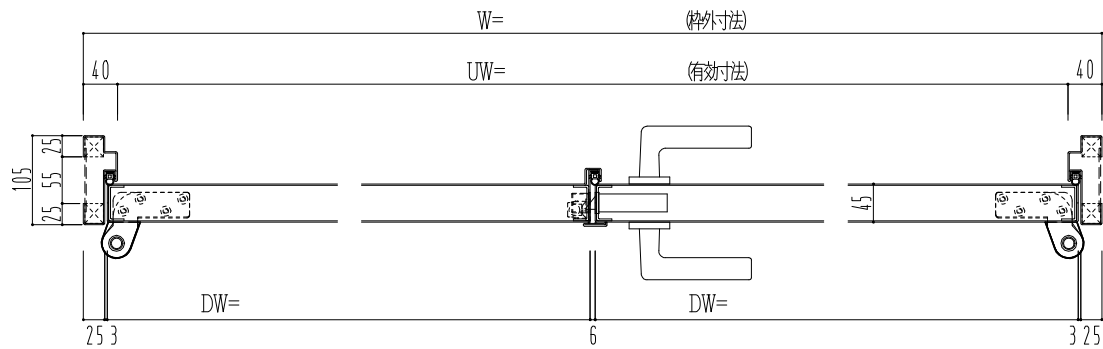

SUS枠

作図縮尺	
正面図	1/1
水平断面図	2.5/1
垂直断面図	2.5/1

○印の部分からは通気を遮断する事は出来ませんのでご注意ください。

SUNWIZZ	品名: ステンレスドア	型名: DSU45 (V1.1)・両開-F0-3方 ホットタイプ	DSU45-11WR00B0-P-B1-2203
----------------	-------------	----------------------------------	--------------------------