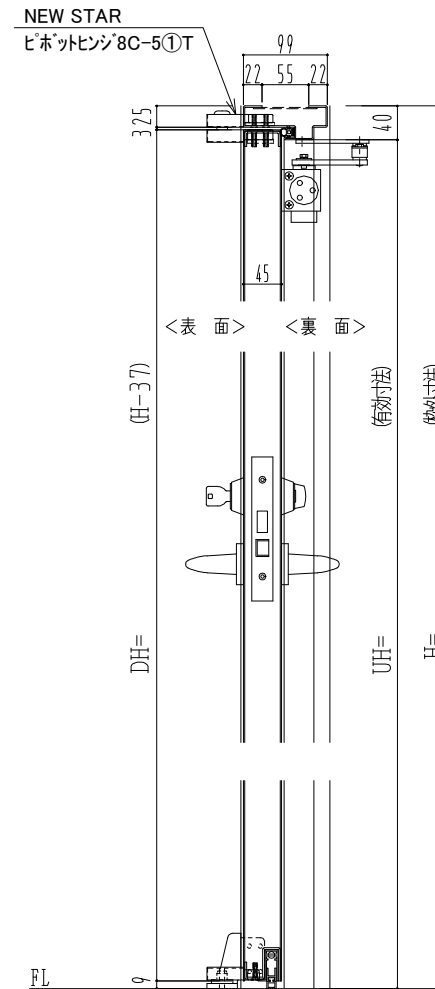

SUS枠

作図縮尺	
正面図	1/1
水平断面図	2.5/1
垂直断面図	2.5/1

○印の部分からは通気を遮断する事は出来ませんのでご注意ください。

SUNWIZZ	品名: ステンレスドア	型名: DSU45 (V1.1)・両開-F0-3方 ホットタイプ	DSU45-11WR00B0-P-B1-2203
----------------	-------------	----------------------------------	--------------------------