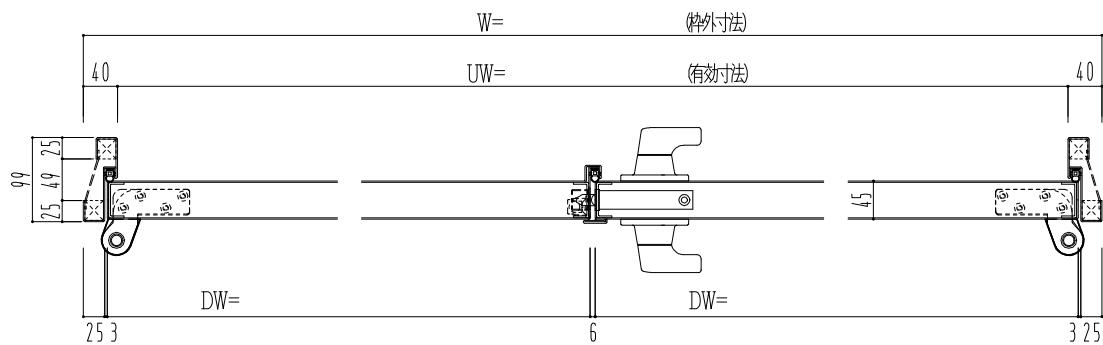

SUS枠

作図縮尺	
正面図	1/1
水平断面図	2.5/1
垂直断面図	2.5/1

○印の部分からは通気を遮断する事は出来ませんのでご注意ください。

SUNWIZZ

品名： ステンレスドア

型名： DSU45 (V1.1)・両開-F3M-3方 ボトムタイプ

DSU45-11WR3MBO-P-C1-2203