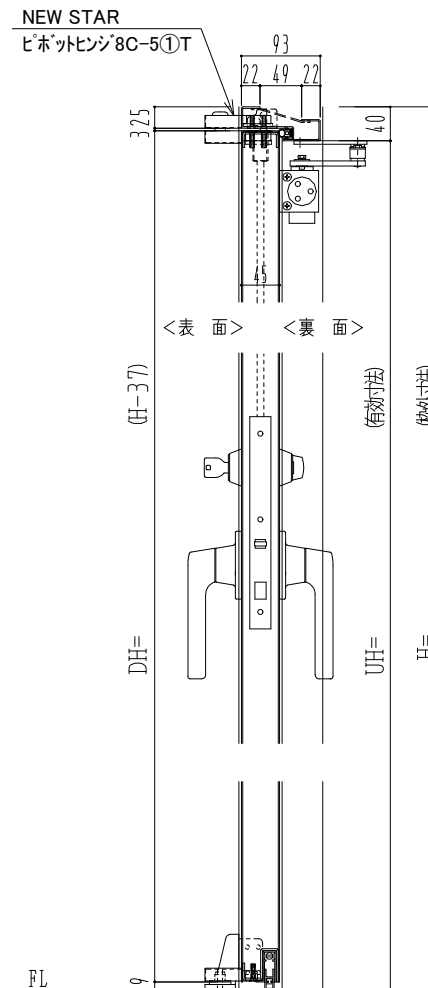

SUS枠

作図縮尺	
正面図	1/1
水平断面図	2.5/1
垂直断面図	2.5/1

○印の部分からは通気を遮断する事は出来ませんのでご注意ください。

SUNWIZZ

品名： ステンレスドア

型名： DSU45 (V1.1)・両開-F3M-3方 ボトムタイプ

DSU45-11WR3MBO-P-C1-2203