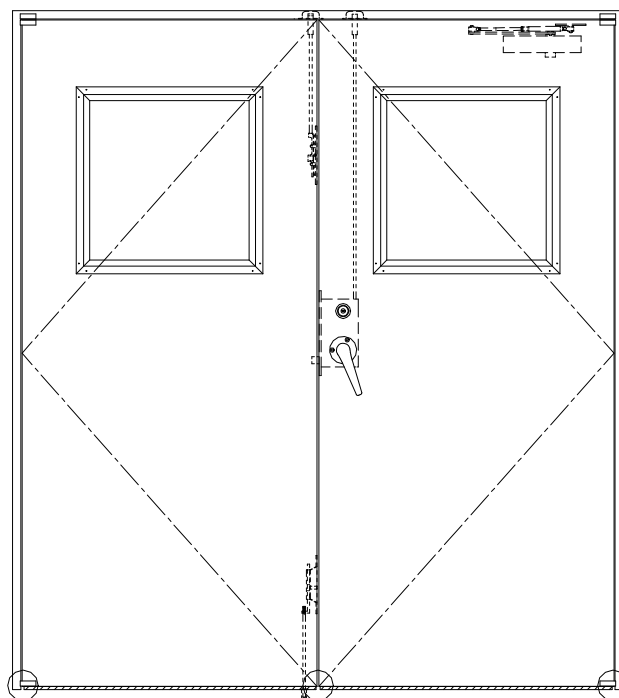

SUS枠

作図縮尺	
正面図	1/1
水平断面図	2.5/1
垂直断面図	2.5/1

○印の部分からは通気を遮断する事は出来ませんのでご注意ください。

SUNWIZZ

品名： ステンレスドア

型名： DSU45 (V1.1)・両開-F3M-3方 ボトムタイプ

DSU45-11WR3MBO-P-C1-2203