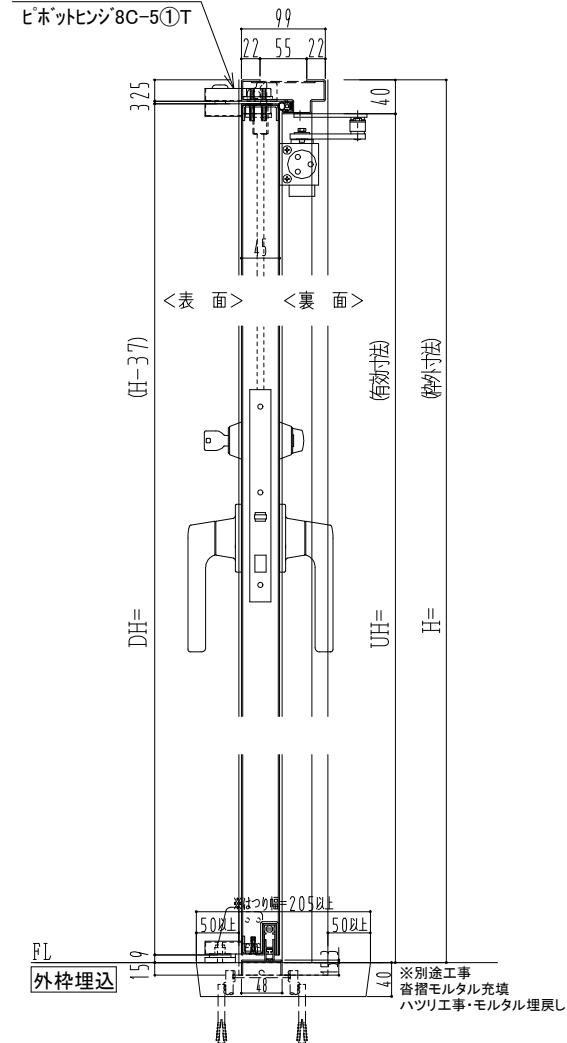

NEW STAR
 ピボットヒンジ8C-5①T

作図縮尺	
正面図	1/1
水平断面図	2.5/1
垂直断面図	2.5/1

○印の部分からは通気を遮断する事は出来ませんのでご注意ください。

SUNWIZZ

品名: ステンレスドア

型名: DSU45 (V1.1)・両開-F3M-3方 ボトムタイプ

DSU45-11WR3MBK-P-B1-2203