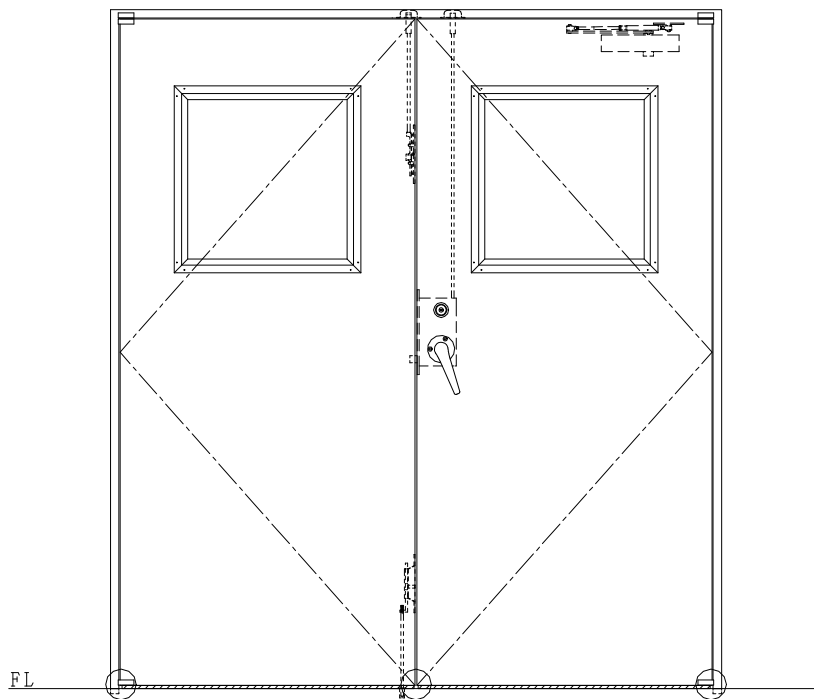

NEW STAR
 ピボットヒンジ8C-5①T

作図縮尺	
正面図	1/1
水平断面図	2.5/1
垂直断面図	2.5/1

○印の部分からは通気を遮断する事は出来ませんのでご注意ください。

SUNWIZZ

品名: ステンレスドア

型名: DSU45 (V1.1)・両開-F3M-3方 ボトムタイプ

DSU45-11WR3MBK-P-B1-2203