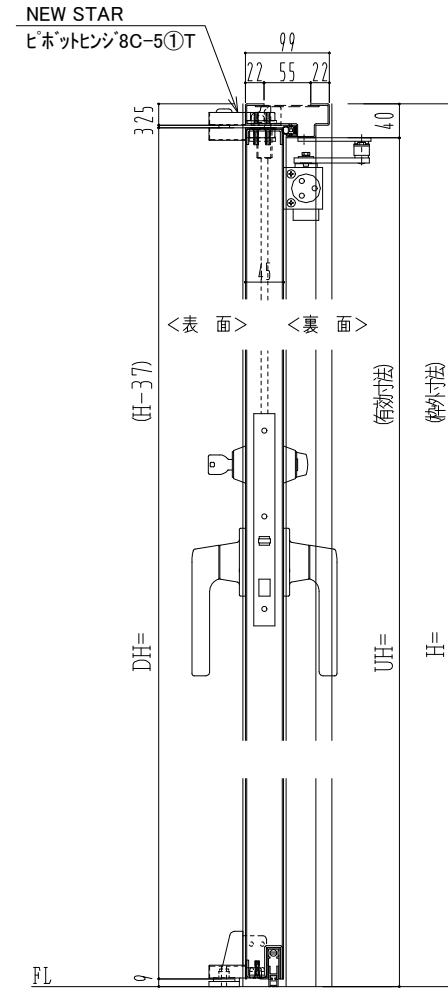

SUS枠

作図縮尺	
正面図	1/1
水平断面図	2.5/1
垂直断面図	2.5/1

○印の部分からは通気を遮断する事は出来ませんのでご注意ください。

SUNWIZZ

品名： ステンレスドア

型名： DSU45 (V1.1) ・両開-F4-3方 ホットタイト

DSU45-11WR40B0-P-B1-2203