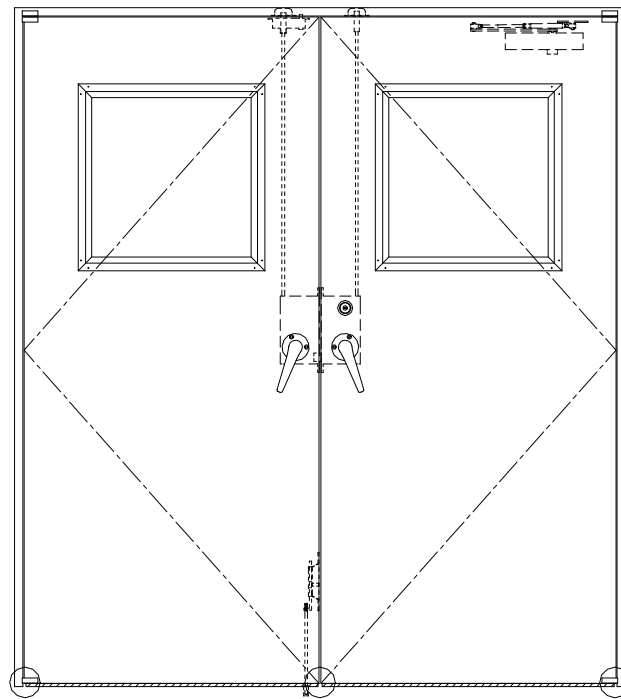

SUS枠

作図縮尺	
正面図	1/1
水平断面図	2.5/1
垂直断面図	2.5/1

○印の部分からは通気を遮断する事は出来ませんのでご注意ください。

SUNWIZZ

品名： ステンレスドア

型名： DSU45 (V1.1) ・両開-F4-3方 ホットタイト

DSU45-11WR40B0-P-B1-2203