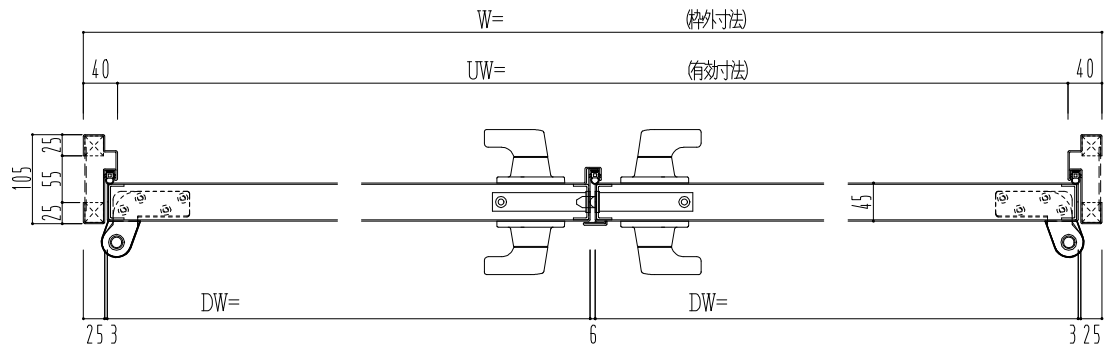

SUS枠

作図縮尺	
正面図	1/1
水平断面図	2.5/1
垂直断面図	2.5/1

○印の部分からは通気を遮断する事は出来ませんのでご注意ください。

SUNWIZZ

品名： ステンレスドア

型名： DSU45 (V1.1) ・両開-F4-3方 ホットタイト

DSU45-11WR40B0-P-B1-2203