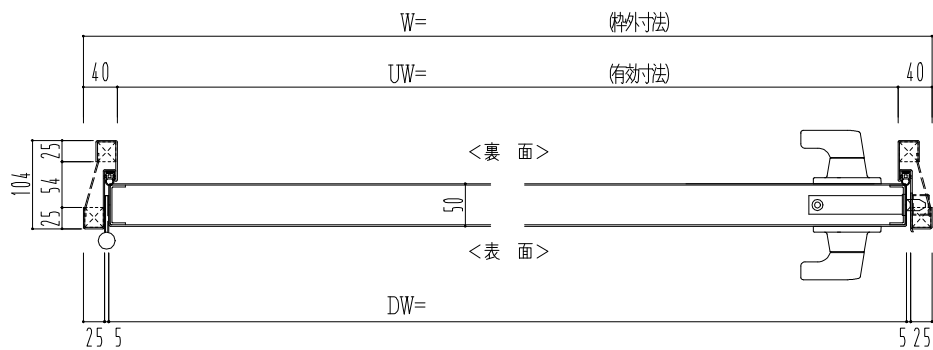

SUS枠

作図縮尺	
正面図	1 / 1
水平断面図	2.5 / 1
垂直断面図	2.5 / 1

○印の部分からは通気を遮断する事は出来ませんのでご注意ください。

SUNWIZZ	品名: ステンレスドア	型名: DSU50 (V1.1)・片開-F3M-3方 ボトムタイプ	DSU50-11KL3MBO-C1-2203
----------------	-------------	-----------------------------------	------------------------