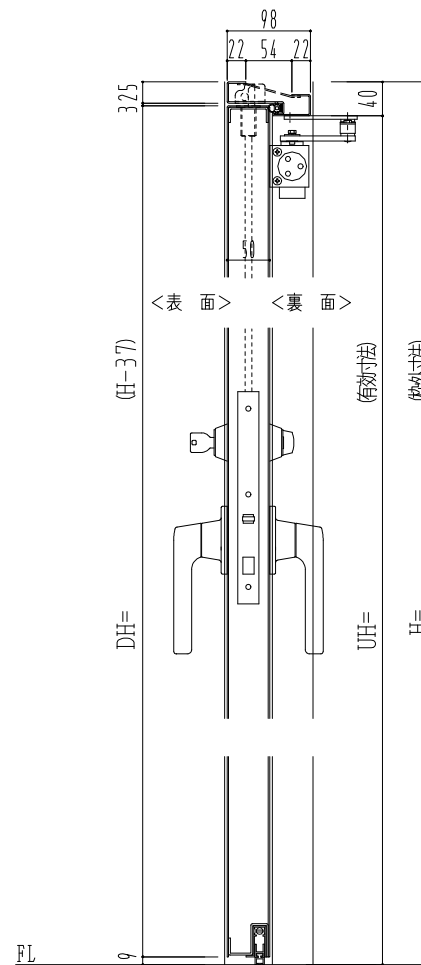

SUS枠

作図縮尺	
正面図	1 / 1
水平断面図	2.5 / 1
垂直断面図	2.5 / 1

○印の部分からは通気を遮断する事は出来ませんのでご注意ください。

SUNWIZZ	品名: ステンレスドア	型名: DSU50 (V1.1)・片開-F3M-3方 ボトムタイプ	DSU50-11KL3MBO-C1-2203
----------------	-------------	-----------------------------------	------------------------