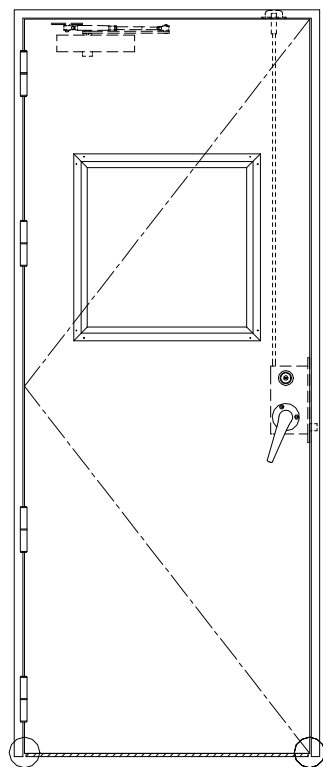

SUS枠

作図縮尺	
正面図	1 / 1
水平断面図	2.5 / 1
垂直断面図	2.5 / 1

○印の部分からは通気を遮断する事は出来ませんのでご注意ください。

SUNWIZZ	品名: ステンレスドア	型名: DSU50 (V1.1)・片開-F3M-3方 ボトムタイプ	DSU50-11KL3MBO-C1-2203
----------------	-------------	-----------------------------------	------------------------