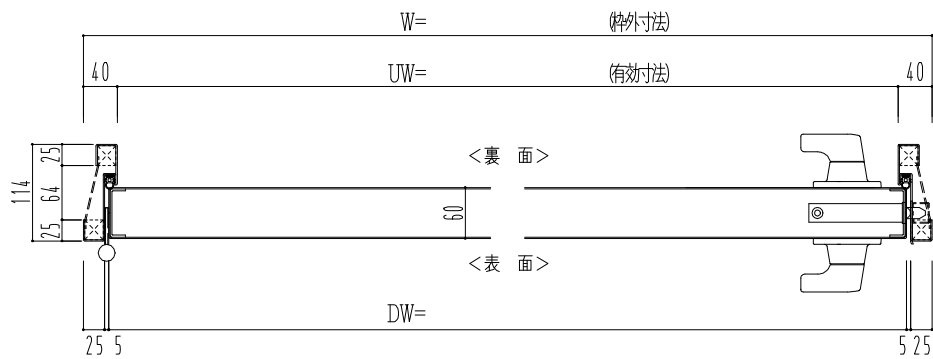

SUS枠

作図縮尺	
正面図	1/1
水平断面図	2.5/1
垂直断面図	2.5/1

○印の部分からは通気を遮断する事は出来ませんのでご注意ください。

SUNWIZZ

品名： ステンレスドア

型名： DSU60 (V1.1)・片開-F3M-3方 ボトムタイプ

DSU60-11KL3MBO-C1-2203