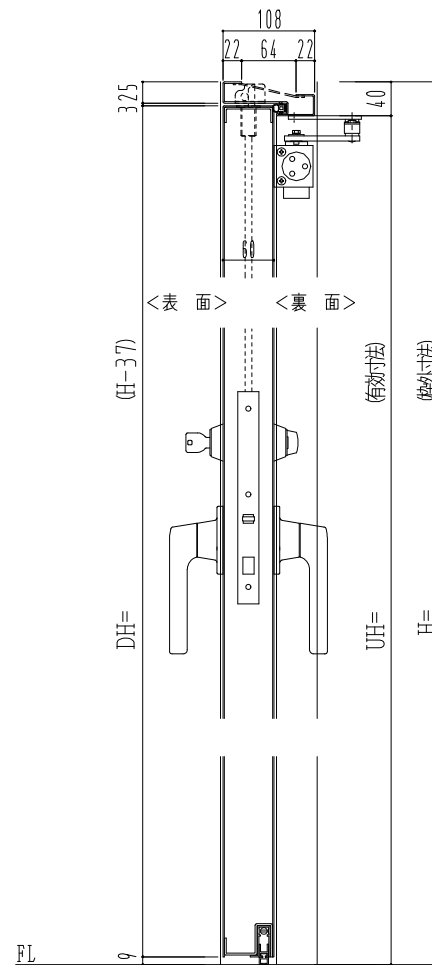

SUS枠

作図縮尺	
正面図	1/1
水平断面図	2.5/1
垂直断面図	2.5/1

○印の部分からは通気を遮断する事は出来ませんのでご注意ください。

SUNWIZZ

品名： ステンレスドア

型名： DSU60 (V1.1)・片開-F3M-3方 ボトムタイプ

DSU60-11KL3MBO-C1-2203