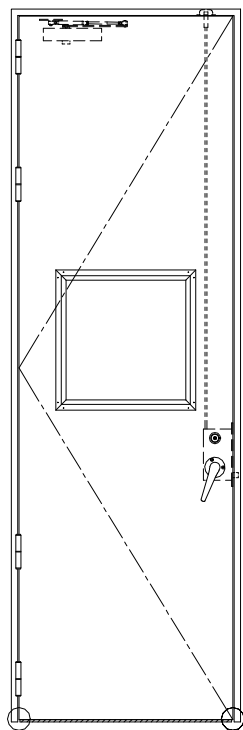

SUS枠

作図縮尺	
正面図	1/1
水平断面図	2.5/1
垂直断面図	2.5/1

○印の部分からは通気を遮断する事は出来ませんのでご注意ください。

SUNWIZZ

品名： ステンレスドア

型名： DSU60 (V1.1)・片開-F3M-3方 ボトムタイプ

DSU60-11KL3MBO-C1-2203