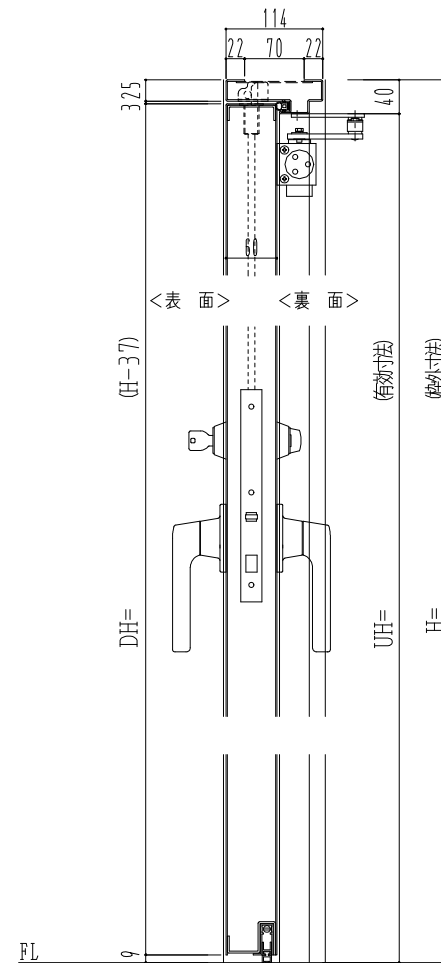

SUS枠

作 図 縮 尺	
正 面 図	1 / 1
水 平 断 面 図	2.5 / 1
垂 直 断 面 図	2.5 / 1

○印の部分からは通気を遮断する事は出来ませんのでご注意下さい。

SUNWIZZ

品名： ステンレスドア

型名： DSU60 (V1.1)・両開-F3M-3方 ボトムタイプ

DSU60-11WL3MBO-B1-2203