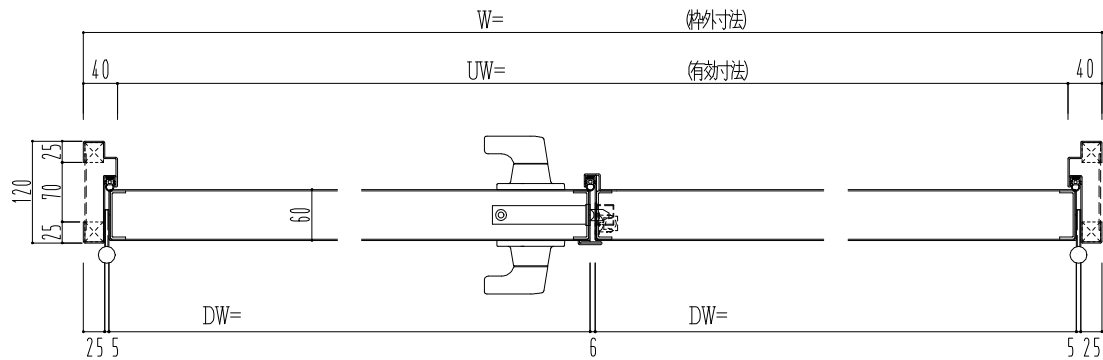

SUS枠

作 図 縮 尺	
正 面 図	1 / 1
水 平 断 面 図	2.5 / 1
垂 直 断 面 図	2.5 / 1

○印の部分からは通気を遮断する事は出来ませんのでご注意下さい。

SUNWIZZ

品名： ステンレスドア

型名： DSU60 (V1.1)・両開-F3M-3方 ボトムタイプ

DSU60-11WL3MBO-B1-2203