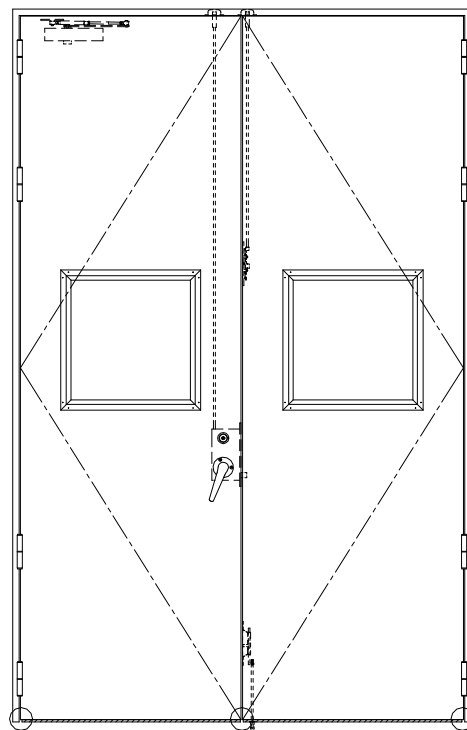

SUS枠

作 図 縮 尺	
正 面 図	1 / 1
水 平 断 面 図	2.5 / 1
垂 直 断 面 図	2.5 / 1

○印の部分からは通気を遮断する事は出来ませんのでご注意下さい。

SUNWIZZ

品名： ステンレスドア

型名： DSU60 (V1.1)・両開-F3M-3方 ボトムタイプ

DSU60-11WL3MBO-B1-2203