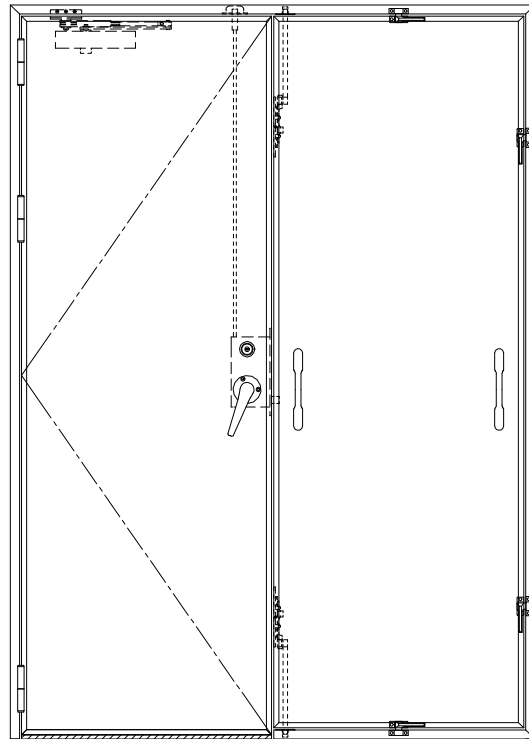

アルミ枠

作 図 縮 尺	
正 面 図	1 / 1
水 平 断 面 図	2.5 / 1
垂 直 断 面 図	2.5 / 1

SUNWIZZ

品名： 着脱ﾌﾟﾗｽﾄﾌﾞ

型名： DTH40 (V2.1) 1枚割+開き戸-F3M-3方ｽﾞﾗｲﾄ

DTH40-21L3M22-2107