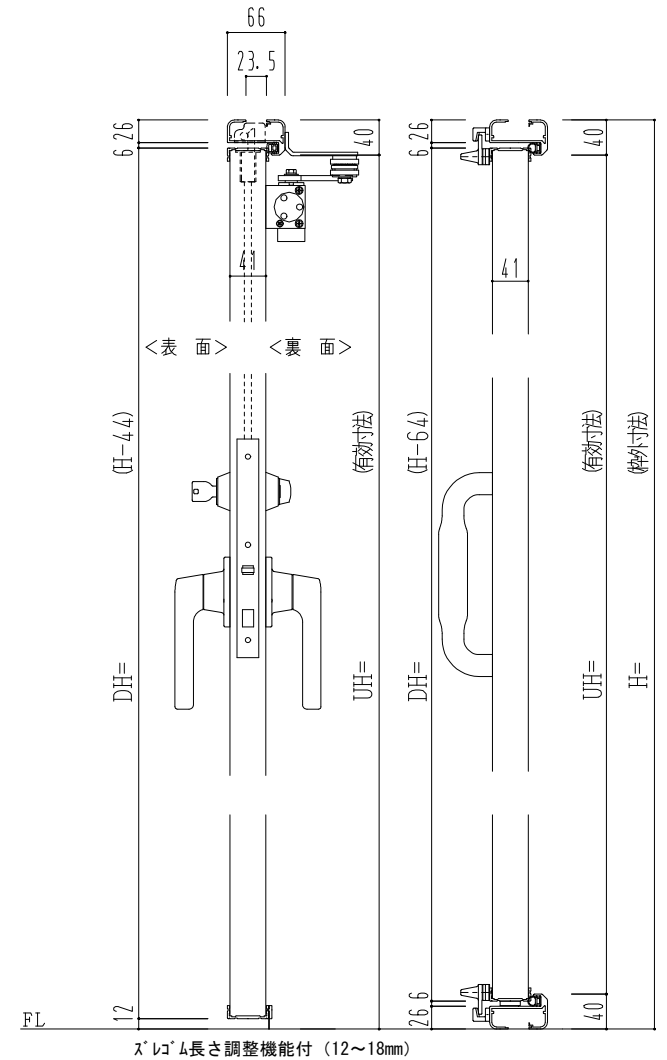

アルミ枠

作 図 縮 尺	
正 面 図	1 / 1
水 平 断 面 図	2.5 / 1
垂 直 断 面 図	2.5 / 1

SUNWIZZ

品名： 着脱ﾌﾟﾗｽﾄﾌﾞ

型名： DTH40 (V2.1) 1枚割+開き戸-F3M-3方ｽﾞﾗｲﾄ

DTH40-21L3M22-2107