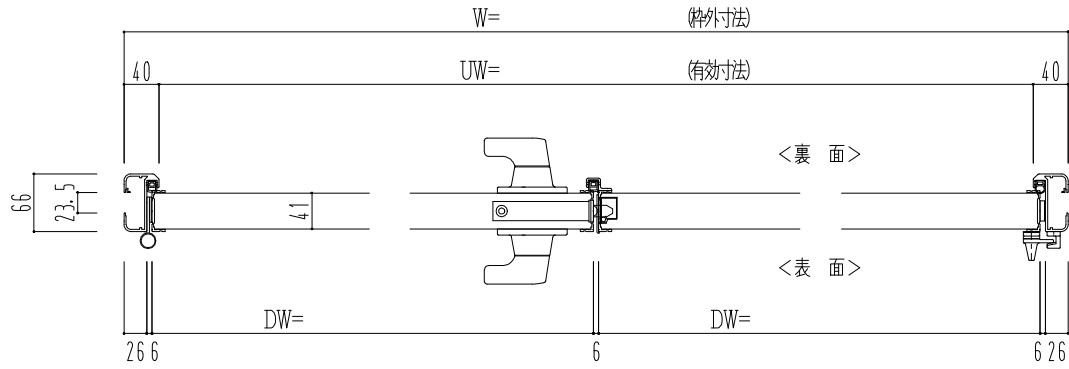

アルミ枠

作 図 縮 尺	
正 面 図	1 / 1
水 平 断 面 図	2.5 / 1
垂 直 断 面 図	2.5 / 1

SUNWIZZ

品名： 着脱ﾌﾟﾗｽﾄﾌﾞ

型名： DTH40 (V2.1) 1枚割+開き戸-F3M-3方ｽﾞﾗｲﾄ

DTH40-21L3M22-2107