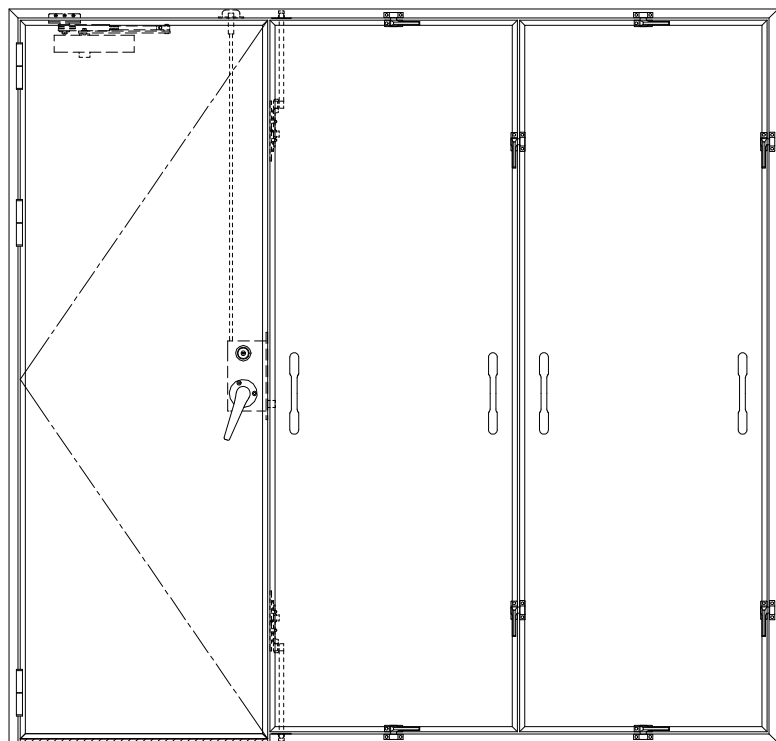

アルミ枠

作 図 縮 尺	
正 面 図	1 / 1
水 平 断 面 図	2.5 / 1
垂 直 断 面 図	2.5 / 1

SUNWIZZ

品名: 着脱プラスチック

型名: DTH40 (V2.1) 2枚割+開き戸-F3M-3方 スレイト

DTH40-21L3MZ3-2107