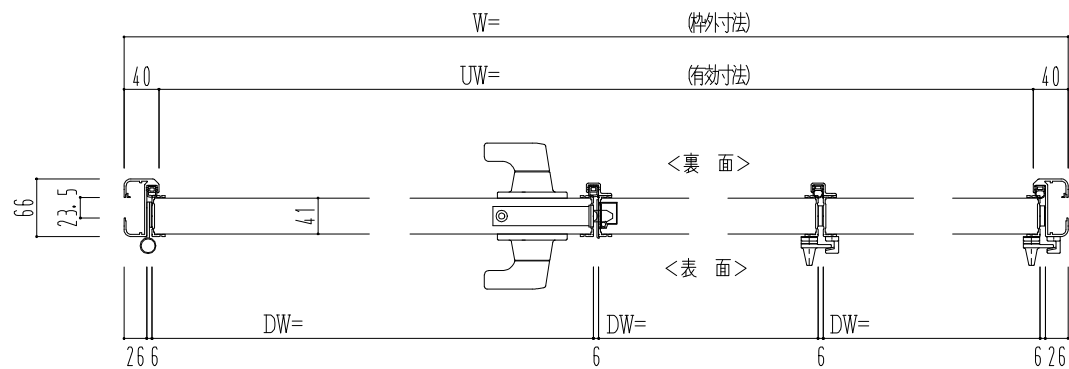

アルミ枠

作 図 縮 尺	
正 面 図	1 / 1
水 平 断 面 図	2.5 / 1
垂 直 断 面 図	2.5 / 1

SUNWIZZ

品名: 着脱プラスチック

型名: DTH40 (V2.1) 2枚割+開き戸-F3M-3方 スレイト

DTH40-21L3MZ3-2107