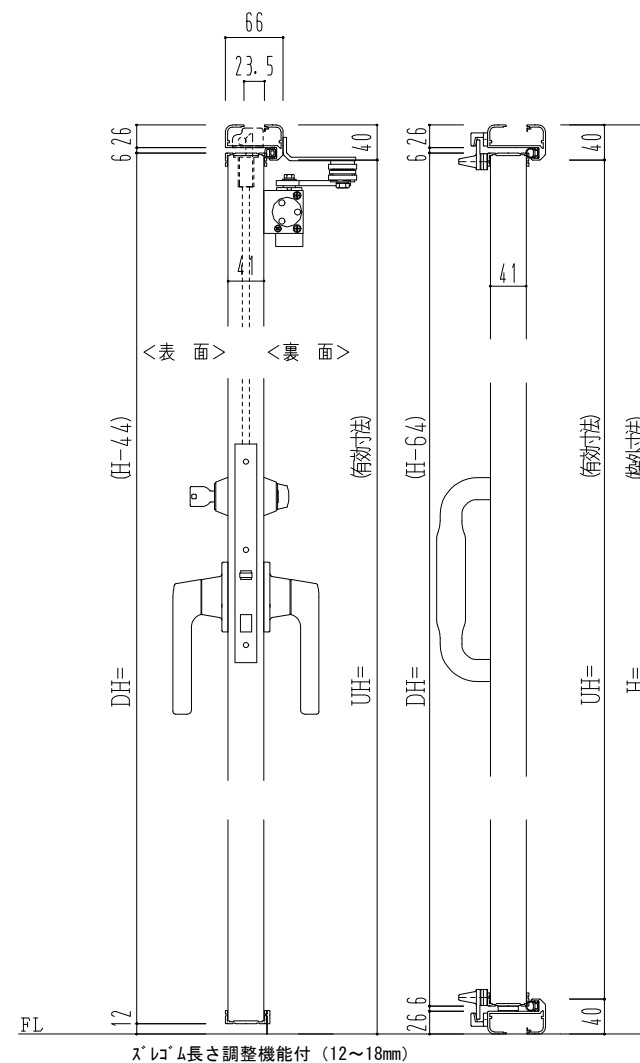

アルミ枠

作 図 縮 尺	
正 面 図	1 / 1
水 平 断 面 図	2.5 / 1
垂 直 断 面 図	2.5 / 1

SUNWIZZ

品名: 着脱プラスチック

型名: DTH40 (V2.1) 2枚割+開き戸-F3M-3方 スレイト

DTH40-21L3MZ3-2107