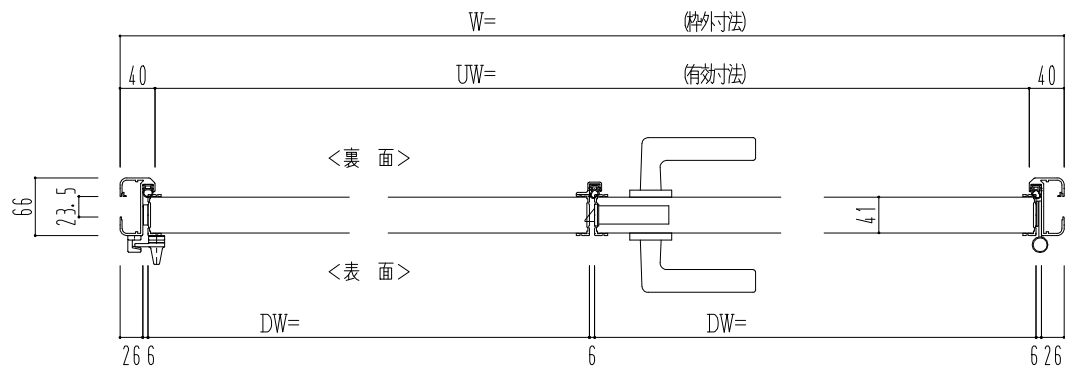

アルミ枠

作 図 縮 尺	
正 面 図	1 / 1
水 平 断 面 図	2.5 / 1
垂 直 断 面 図	2.5 / 1

SUNWIZZ

品名: 着脱プラスチック

型名: DTH40 (V2.1) 1枚割+開き戸-F0-3方 スレコ

DTH40-21R00Z2-2107