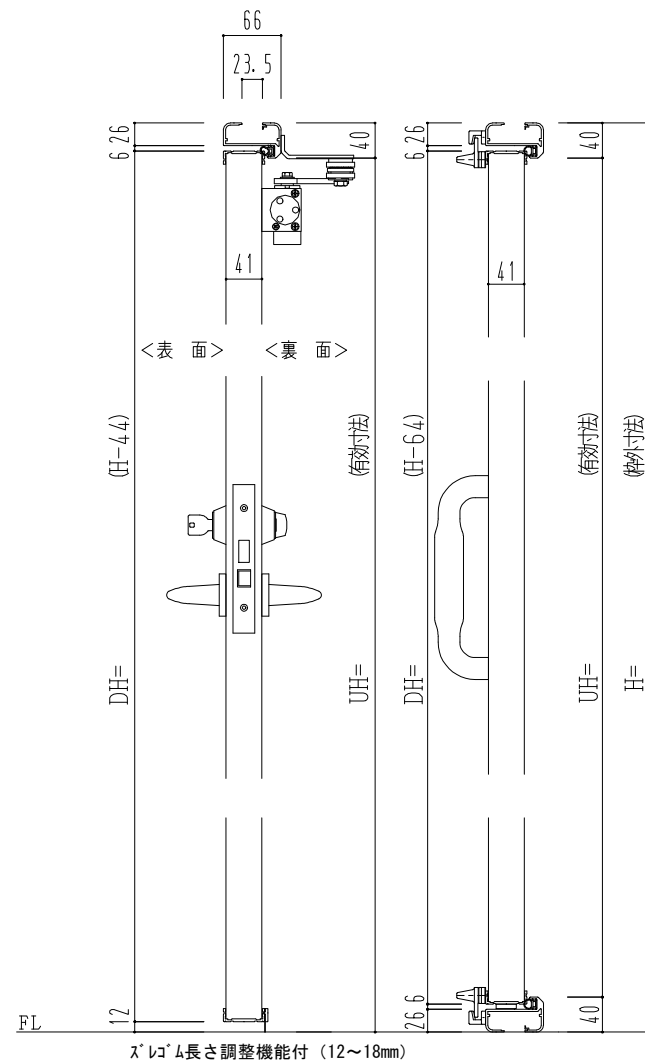

アルミ枠

作 図 縮 尺	
正 面 図	1 / 1
水 平 断 面 図	2.5 / 1
垂 直 断 面 図	2.5 / 1

SUNWIZZ

品名: 着脱プラスチック

型名: DTH40 (V2.1) 1枚割+開き戸-F0-3方 スレコ

DTH40-21R00Z2-2107