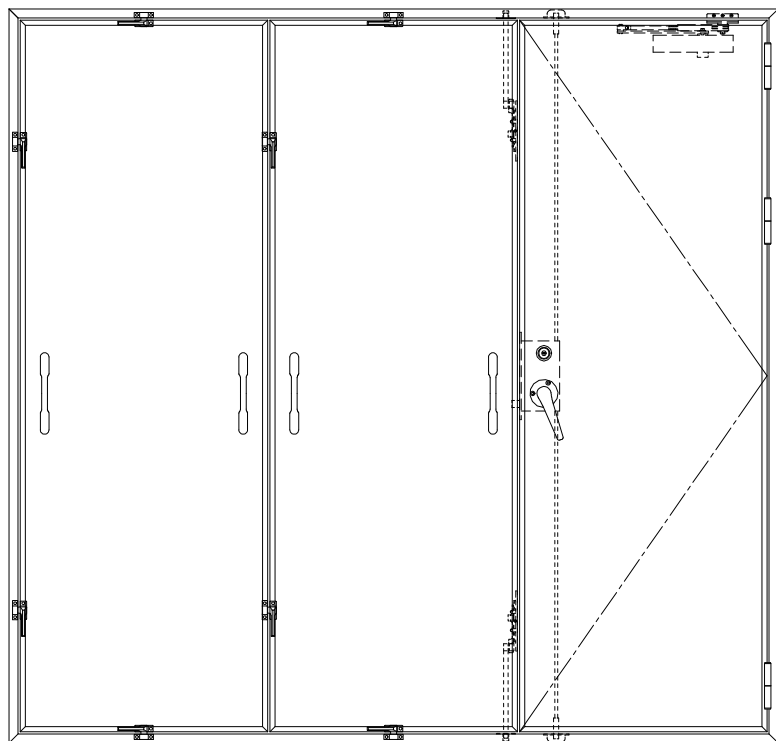

アルミ枠

作 図 縮 尺	
正 面 図	1 / 1
水 平 断 面 図	2.5 / 1
垂 直 断 面 図	2.5 / 1

SUNWIZZ

品名： 着脱ﾌﾟﾗｽﾄﾌﾞ

型名： DTH40 (V2.1) 2枚割+開き戸-F3M-4方 イ7ﾀｲﾄ

DTH40-21R3MA3-2107