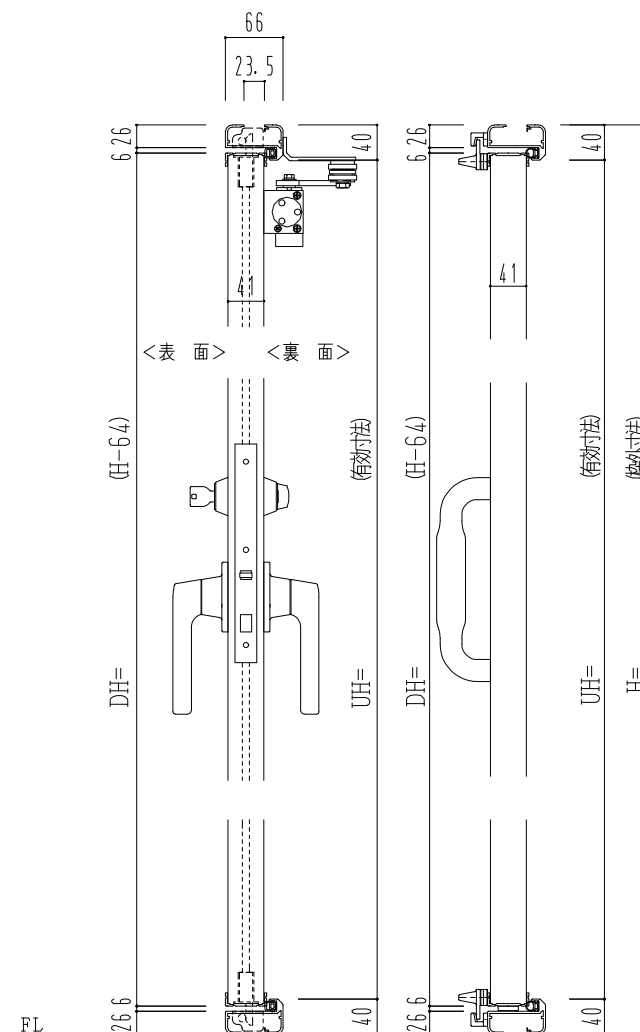

アルミ枠

作 図 縮 尺	
正 面 図	1 / 1
水 平 断 面 図	2.5 / 1
垂 直 断 面 図	2.5 / 1

SUNWIZZ

品名： 着脱ﾌﾟﾗｽﾄﾌﾞ

型名： DTH40 (V2.1) 2枚割+開き戸-F3M-4方 イ7ﾀｲﾄ

DTH40-21R3MA3-2107