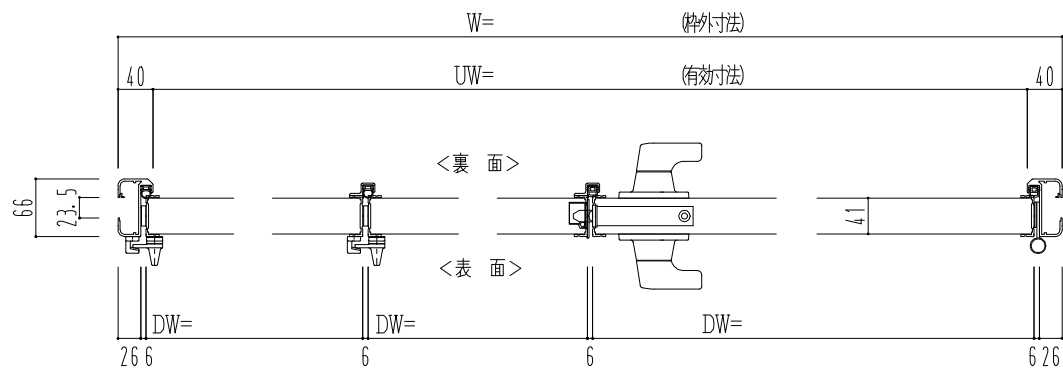

アルミ枠

作 図 縮 尺	
正 面 図	1 / 1
水 平 断 面 図	2.5 / 1
垂 直 断 面 図	2.5 / 1

SUNWIZZ

品名： 着脱ﾌﾟﾗｽﾄﾌﾞ

型名： DTH40 (V2.1) 2枚割+開き戸-F3M-4方 イ7ﾀｲﾄ

DTH40-21R3MA3-2107