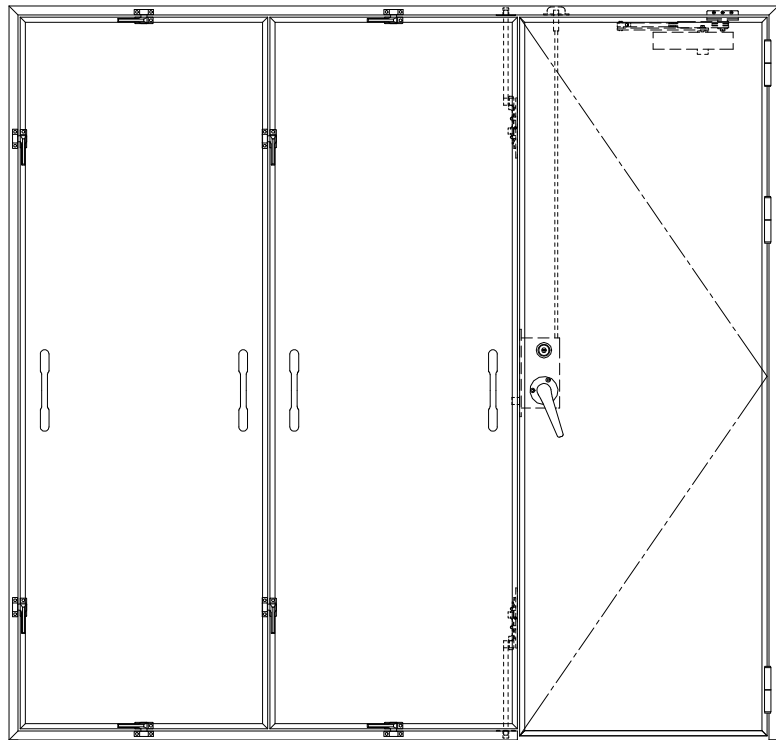

アルミ枠

作 図 縮 尺	
正 面 図	1 / 1
水 平 断 面 図	2.5 / 1
垂 直 断 面 図	2.5 / 1

SUNWIZZ

品名： 着脱ラスタ

型名： DTH40 (V2.1) 2枚割+開き戸-F3M-3方 ノック

DTH40-21R3MN3-2107