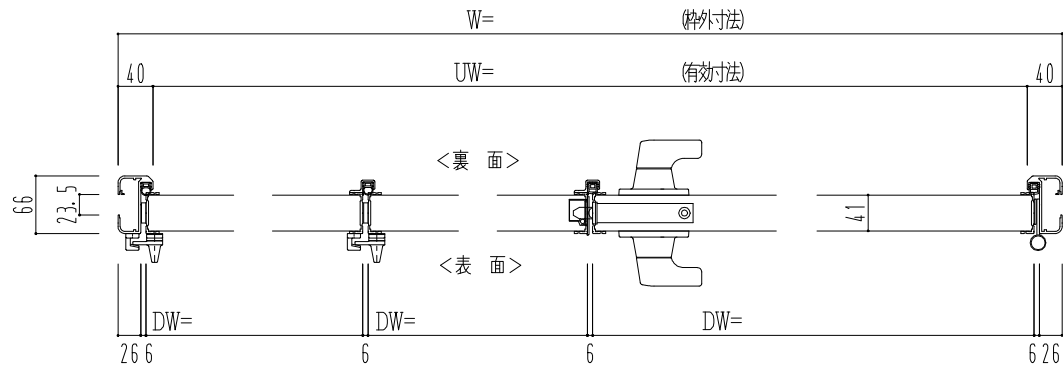

アルミ枠

作 図 縮 尺	
正 面 図	1 / 1
水 平 断 面 図	2.5 / 1
垂 直 断 面 図	2.5 / 1

SUNWIZZ

品名： 着脱ラスタ

型名： DTH40 (V2.1) 2枚割+開き戸-F3M-3方 ノック

DTH40-21R3MN3-2107