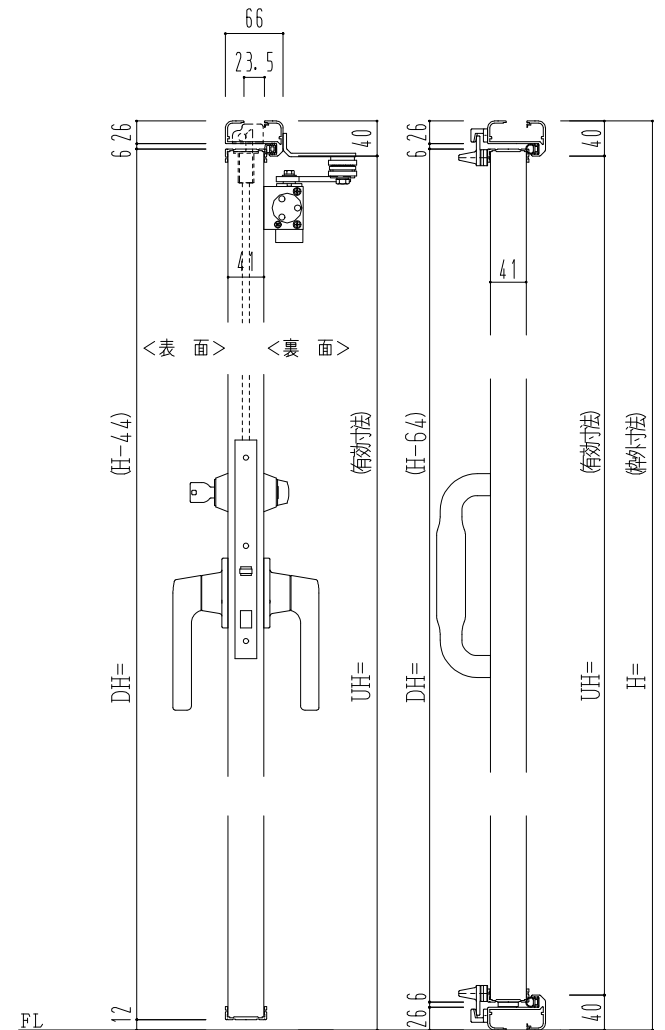

アルミ枠

作 図 縮 尺	
正 面 図	1 / 1
水 平 断 面 図	2.5 / 1
垂 直 断 面 図	2.5 / 1

SUNWIZZ

品名： 着脱ラスタ

型名： DTH40 (V2.1) 2枚割+開き戸-F3M-3方 ノック

DTH40-21R3MN3-2107