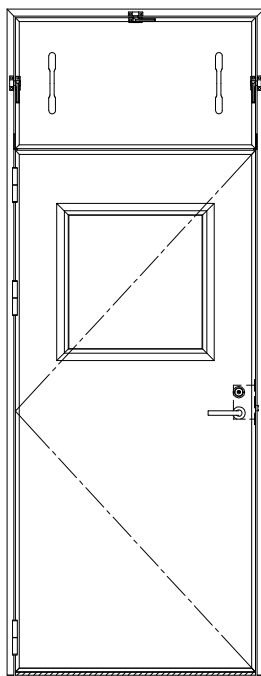

アルミ枠

作 図 縮 尺	
正 面 図	1 / 1
水 平 断 面 図	3 / 1
垂 直 断 面 図	3 / 1

SUNWIZZ

品名： 着脱ラスタア

型名： DTV40 (V2.2)・片開-F0-3方 スレタイト

DTV40-22KL00Z-2107