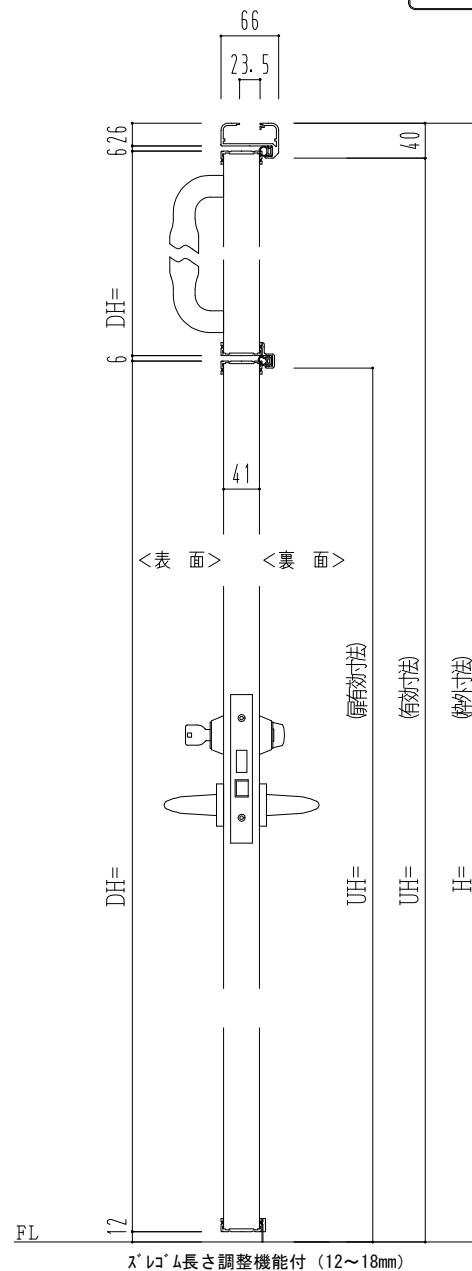

アルミ枠

作 図 縮 尺	
正 面 図	1 / 1
水 平 断 面 図	3 / 1
垂 直 断 面 図	3 / 1

SUNWIZZ

品名： 着脱ラスタア

型名： DTV40 (V2.2)・片開-F0-3方 スレタイト

DTV40-22KL00Z-2107