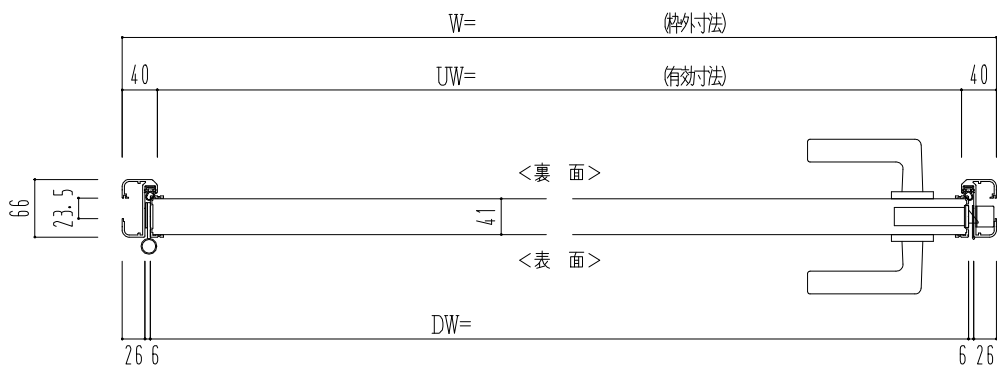

アルミ枠

作 図 縮 尺	
正 面 図	1 / 1
水 平 断 面 図	3 / 1
垂 直 断 面 図	3 / 1

SUNWIZZ

品名： 着脱ラスタア

型名： DTV40 (V2.2)・片開-F0-3方 スレタイト

DTV40-22KL00Z-2107