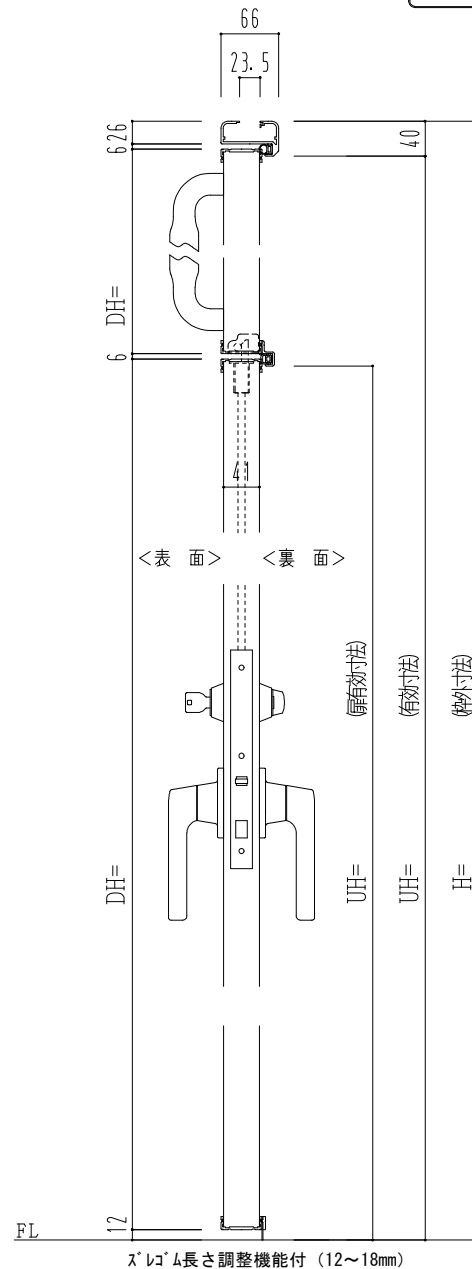

アルミ枠

スレーム長さ調整機能付 (12~18mm)

作 図 縮 尺	
正 面 図	1 / 1
水 平 断 面 図	3 / 1
垂 直 断 面 図	3 / 1

SUNWIZZ

品名： 着脱ラスタア

型名： DTV40 (V2.2)・片開-F3M-3方 スレイト (グレモン)

DTV40-22KL3MZ-2107