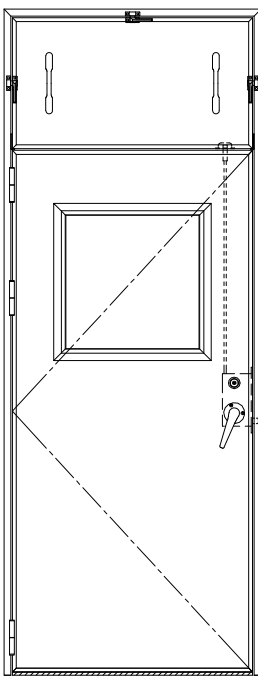

アルミ枠

スレーム長さ調整機能付 (12~18mm)

作 図 縮 尺	
正 面 図	1 / 1
水 平 断 面 図	3 / 1
垂 直 断 面 図	3 / 1

SUNWIZZ

品名： 着脱ラスタア

型名： DTV40 (V2.2)・片開-F3M-3方 スレイト (グレモン)

DTV40-22KL3MZ-2107