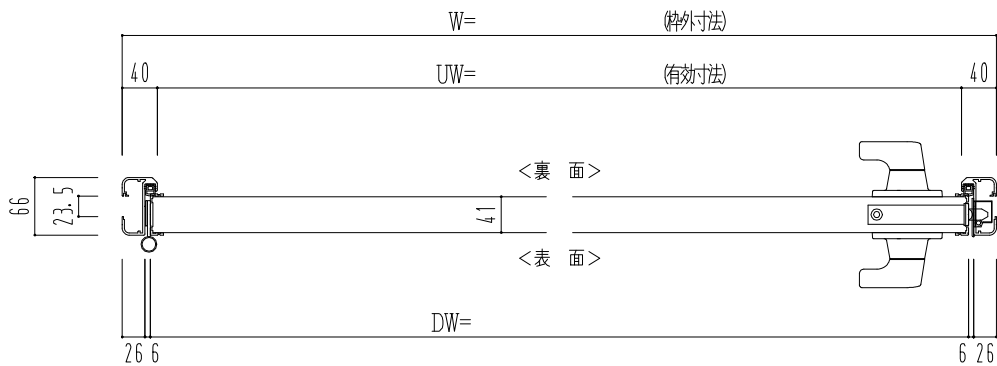

アルミ枠

スレーム長さ調整機能付 (12~18mm)

作 図 縮 尺	
正 面 図	1 / 1
水 平 断 面 図	3 / 1
垂 直 断 面 図	3 / 1

SUNWIZZ

品名： 着脱ラスタア

型名： DTV40 (V2.2)・片開-F3M-3方 スレイト (グレモン)

DTV40-22KL3MZ-2107