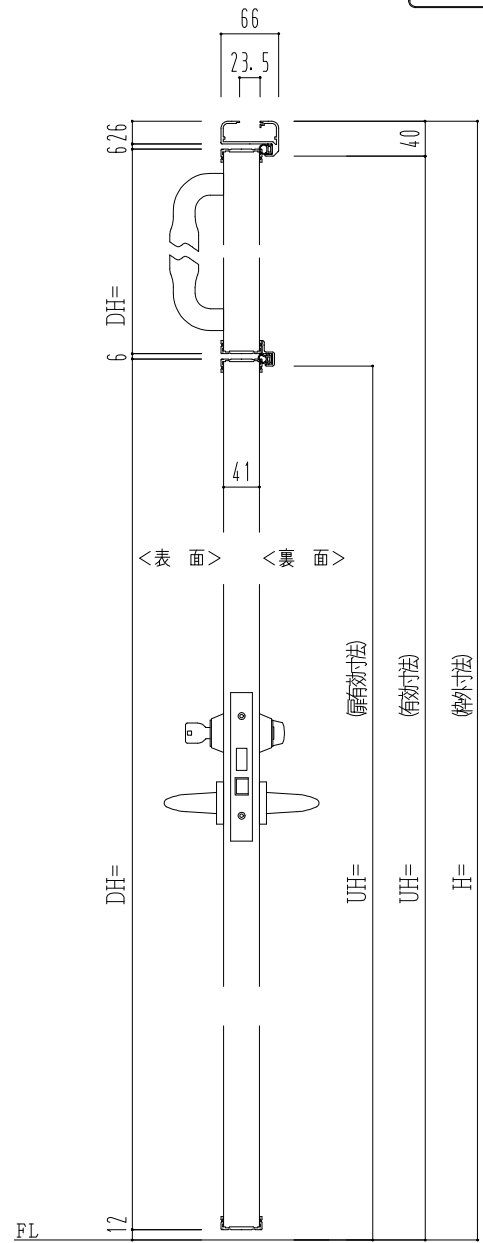

アルミ枠

作 図 縮 尺	
正 面 図	1 / 1
水 平 断 面 図	3 / 1
垂 直 断 面 図	3 / 1

SUNWIZZ

品名： 着脱ﾌﾟﾗｽﾄﾌﾞ

型名： DTV40 (V2. 2) ・片開-F0-3方 ノンタイ

DTV40-22KR00N-2107