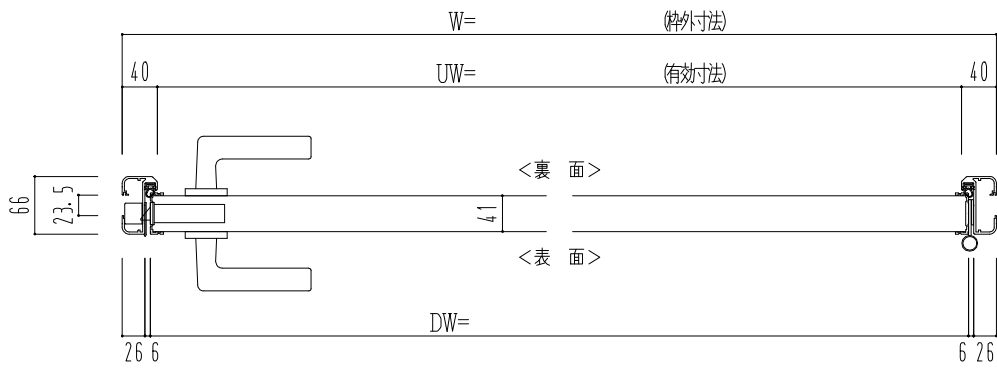

アルミ枠

作 図 縮 尺	
正 面 図	1 / 1
水 平 断 面 図	3 / 1
垂 直 断 面 図	3 / 1

SUNWIZZ

品名： 着脱ﾌﾟﾗｽﾄﾌﾞ

型名： DTV40 (V2. 2) ・片開-F0-3方 ノンタイ

DTV40-22KR00N-2107