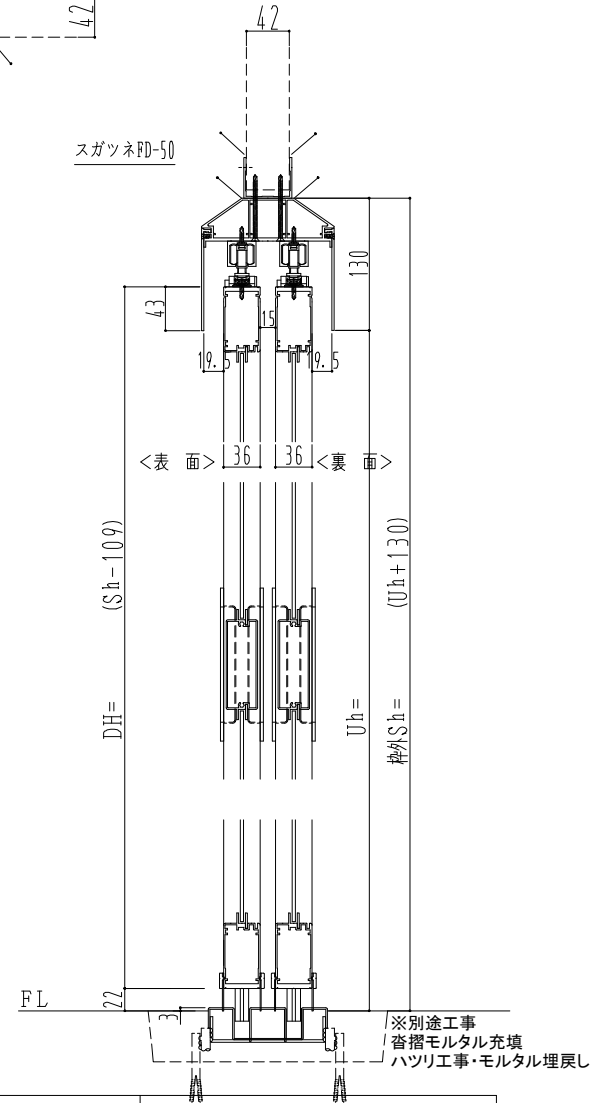

スガツネFD-50

作 図 縮 尺	
正 面 図	1 / 1
水 平 断 面 図	3 / 1
垂 直 断 面 図	3 / 1

SUNWIZZ

品名： 引き違いカマチドア

型名： EK30(V1.0) 引き違いカマチドア 中棧付

EK30-1041S-2302