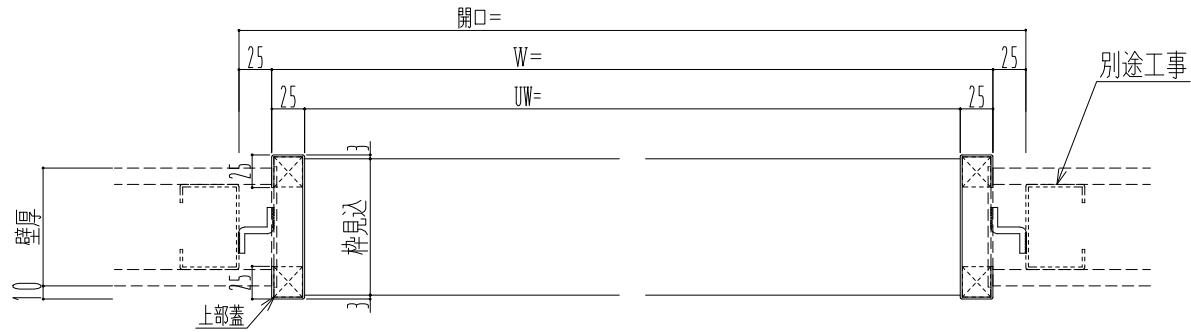

SUS枠

作 図 縮 尺	
正 面 図	1 / 1
水 平 断 面 図	4 / 1
垂 直 断 面 図	4 / 1

SUNWIZZ

品名： 開口化粧枠

型名： 材質：ステンレス1.5t

FLM10-U001