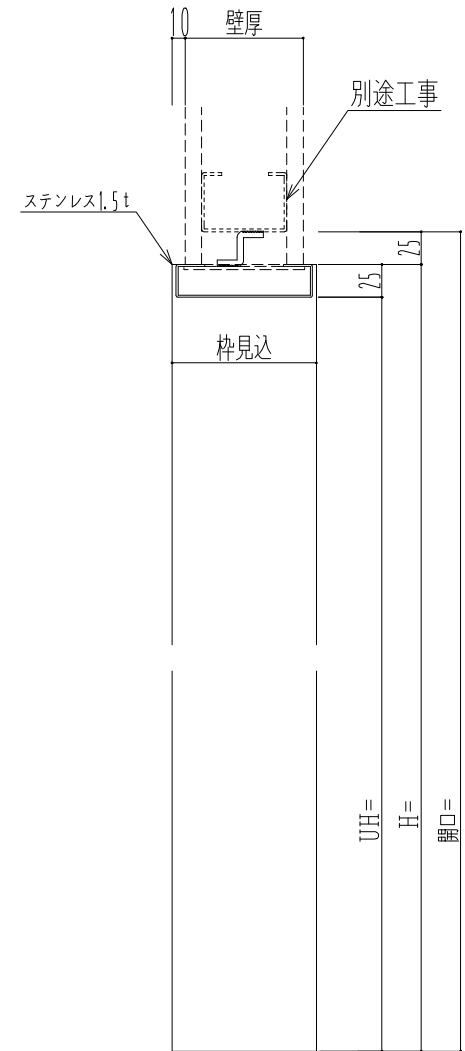

SUS枠

作 図 縮 尺	
正 面 図	1 / 1
水 平 断 面 図	4 / 1
垂 直 断 面 図	4 / 1

SUNWIZZ

品名： 開口化粧枠

型名： 材質：ステンレス1.5t

FLM10-U001