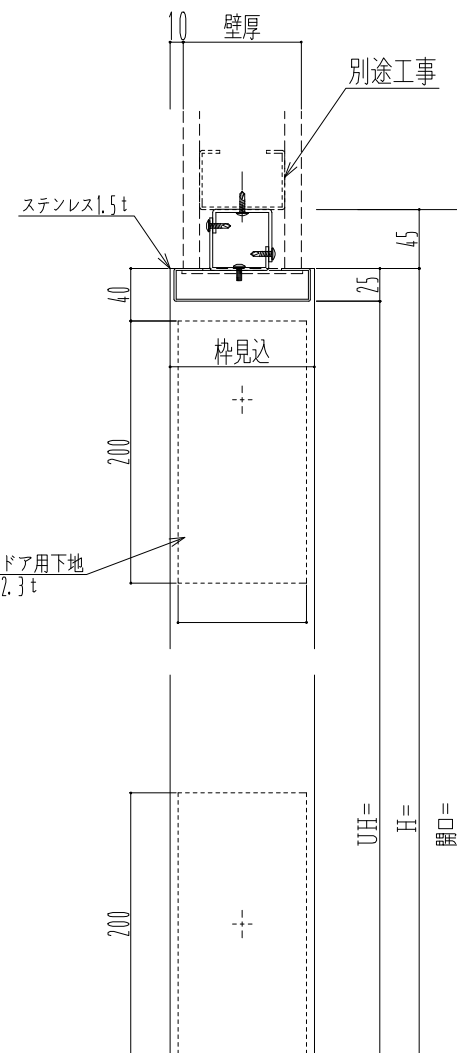

SUS枠

スイングドア用下地
スチール2.3t

作図縮尺	
正面図	1 / 1
水平断面図	4 / 1
垂直断面図	4 / 1

SUNWIZZ

品名： 開口化粧枠

型名： スイングドア下地有 材質：ステンレス1.5t

FLM10-UL02