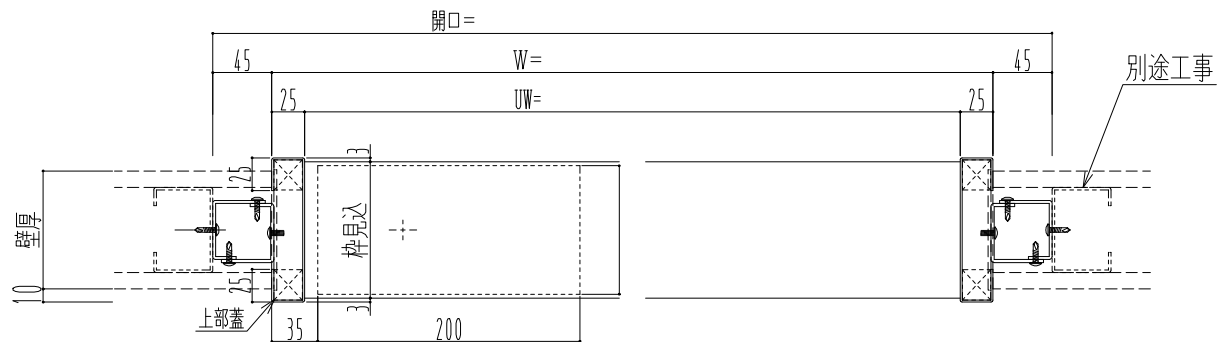

SUS枠

スイングドア用下地
スチール2.3t

作図縮尺	
正面図	1 / 1
水平断面図	4 / 1
垂直断面図	4 / 1

SUNWIZZ

品名： 開口化粧枠

型名： スイングドア下地有 材質：ステンレス1.5t

FLM10-UL02