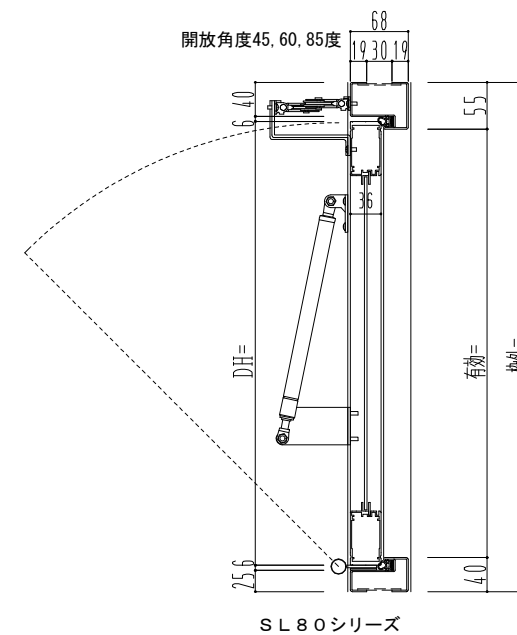

スチール外枠  
アルミ框枠

ハンドルボックス

800~1500

▽FL

作 図 縮 尺	
正 面 図	1 / 1
水 平 断 面 図	2 / 1
垂 直 断 面 図	2 / 1

SUNWIZZ

品名： 排煙窓 (内倒し)

型名： HK30 (V1.1) カマチタイプ 外枠材質： スチール

HK30-1111-2404