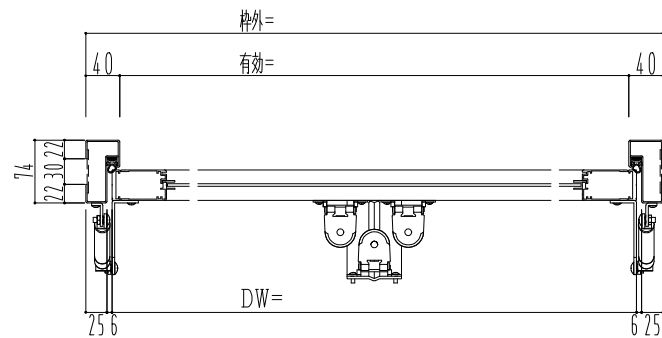

スチール外枠  
アルミ框枠

ハンドルボックス

800~1500

▽FL

作 図 縮 尺	
正 面 図	1 / 1
水 平 断 面 図	2 / 1
垂 直 断 面 図	2 / 1

SUNWIZZ

品名： 排煙窓 (内倒し)

型名： HK30 (V1.1) カマチタイプ 外枠材質： スチール

HK30-1111-2404