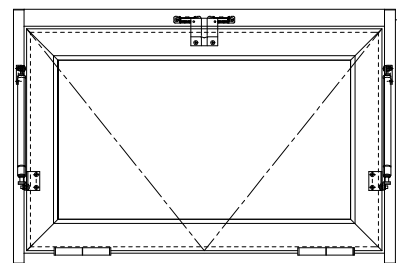

スチール外枠  
アルミ框枠

ハンドルボックス

800~1500

▽FL

作 図 縮 尺	
正 面 図	1 / 1
水 平 断 面 図	2 / 1
垂 直 断 面 図	2 / 1

SUNWIZZ

品名： 排煙窓 (内倒し)

型名： HK30 (V1.1) カマチタイプ 外枠材質： スチール